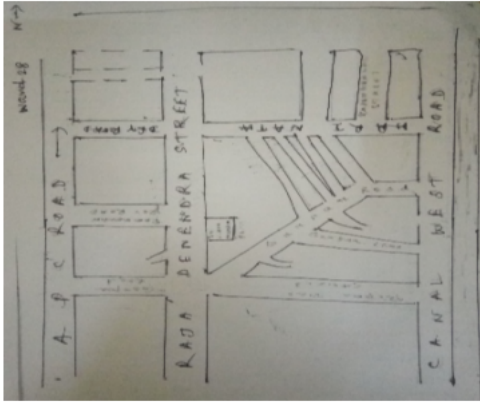

Nazri Naksha