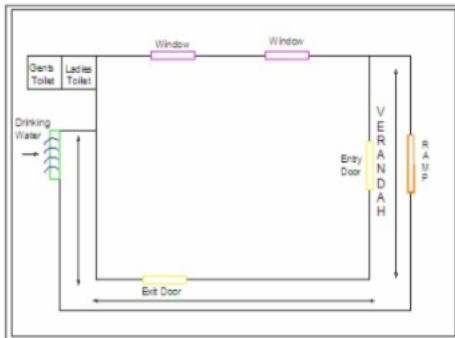

নির্বাচক নিবন্ধন আধিকারিকের স্বাক্ষর

Nazri Naksha

Google Map View

Polling Station Building Front View

Polling Station Front View

Cad View

Key MAP View

1 নাম : গিতা ঘোষ স্বামীর নাম: দেবশীষ ঘোষ বাড়ির নং : n0010 বয়স : 70 লিঙ্গ : মহিলা	ILJ2904902 ফটো উপলব্ধ	2 নাম : প্রতাপ কুণ্ডু পিতার নাম: শুভাশিষ কুণ্ডু বাড়ির নং : n0078 বয়স : 27 লিঙ্গ : পুরুষ	ILJ2759322 ফটো উপলব্ধ	3 নাম : বিশ্বজীত নন্দী পিতার নাম: মাখনলাল নন্দী বাড়ির নং : n0084 বয়স : 54 লিঙ্গ : পুরুষ	ILJ2893949 ফটো উপলব্ধ
4 নাম : নিকিতা আগরওয়াল পিতার নাম: নরেশ কুমার আগরওয়াল বাড়ির নং : 1C বয়স : 35 লিঙ্গ : মহিলা	ILJ2573772 ফটো উপলব্ধ	5 নাম : রুদ্রনীল দত্ত পিতার নাম: দিব্যেন্দু বিকাশ দত্ত বাড়ির নং : 5বী সোভানা অ্যাপার্টমেন্ট বয়স : 22 লিঙ্গ : পুরুষ	ILJ3096567 ফটো উপলব্ধ	6 নাম : ঠাকুর চন্দ্র শাউ পিতার নাম: হেরা লাল শাউ বাড়ির নং : 125 বয়স : 61 লিঙ্গ : পুরুষ	WB/22/155/162172 ফটো উপলব্ধ
7 নাম : শিউচাঁদ শাউ পিতার নাম: হীরলাল শাউ বাড়ির নং : 125 বয়স : 59 লিঙ্গ : পুরুষ	DLR1505965 ফটো উপলব্ধ	8 নাম : লীলা শাউ স্বামীর নাম: শিব চন্দ শাউ বাড়ির নং : 125 বয়স : 51 লিঙ্গ : মহিলা	DLR2602597 ফটো উপলব্ধ	9 নাম : অজয় কুমার শাউ পিতার নাম: কাইলাশ প্রসাদ শাউ বাড়ির নং : 125 বয়স : 45 লিঙ্গ : পুরুষ	DLR2602605 ফটো উপলব্ধ
10 নাম : পুনম সাউ পিতার নাম: কৈলাশ প্রসাদ সাউ বাড়ির নং : 125 বয়স : 38 লিঙ্গ : মহিলা	ILJ1794189 ফটো উপলব্ধ	11 নাম : অমৃতা সাউ পিতার নাম: শিউচন্দ্র সাউ বাড়ির নং : 125 বয়স : 31 লিঙ্গ : মহিলা	ILJ2178606 ফটো উপলব্ধ	# 12 নাম : স্বয়েতা সাউ পিতার নাম: শিউ চাঁদ সাউ বাড়ির নং : 125 বয়স : 29 লিঙ্গ : মহিলা	ILJ2573764 ফটো উপলব্ধ
13 নাম : সুরজ চাঁদ সাউ পিতার নাম: শিউ চাঁদ সাউ বাড়ির নং : 125 বয়স : 27 লিঙ্গ : পুরুষ	ILJ2817419 ফটো উপলব্ধ	14 নাম : সংদিয়া শাউ স্বামীর নাম: কাইলাশ প্রসাদ শাউ বাড়ির নং : 125 বয়স : 66 লিঙ্গ : মহিলা	WB/22/155/162296 ফটো উপলব্ধ	15 নাম : প্রেমনাথ শাউ পিতার নাম: মীত্রলাল শাউ বাড়ির নং : 125 বয়স : 61 লিঙ্গ : পুরুষ	ILJ3052644 ফটো উপলব্ধ
16 নাম : শিমা দেবী শাউ স্বামীর নাম: প্রেমনাথ শাউ বাড়ির নং : 125 বয়স : 56 লিঙ্গ : মহিলা	WB/22/155/162896 ফটো উপলব্ধ	17 নাম : সায়নদীপ সিনহা পিতার নাম: সেকত সিনহা বাড়ির নং : 126/1এ বয়স : 23 লিঙ্গ : পুরুষ	ILJ3023462 ফটো উপলব্ধ	18 নাম : অনিল কান্তি বসাক পিতার নাম: বলাই চাঁদ বসাক বাড়ির নং : 126/1B বয়স : 73 লিঙ্গ : পুরুষ	WB/22/155/162553 ফটো উপলব্ধ
19 নাম : অসীম বসাক পিতার নাম: বলাইচাঁদ বসাক বাড়ির নং : 126/1B বয়স : 66 লিঙ্গ : পুরুষ	WB/22/155/162212 ফটো উপলব্ধ	20 নাম : স্মিতা বসাক স্বামীর নাম: অসীম বসাক বাড়ির নং : 126/1B বয়স : 57 লিঙ্গ : মহিলা	DLR2102770 ফটো উপলব্ধ	21 নাম : অনিশ বসাক পিতার নাম: অনিল কান্তি বসাক বাড়ির নং : 126/1B বয়স : 35 লিঙ্গ : পুরুষ	ILJ2000032 ফটো উপলব্ধ
22 নাম : অস্মিতা বসাক পিতার নাম: অসীম বসাক বাড়ির নং : 126/1B বয়স : 31 লিঙ্গ : মহিলা	ILJ2231124 ফটো উপলব্ধ	23 নাম : সহকত সীংহা পিতার নাম: হরেন সীংহা বাড়ির নং : 126/1BL A বয়স : 58 লিঙ্গ : পুরুষ	WB/22/155/162463 ফটো উপলব্ধ	24 নাম : সুপর্ণা সীংহা স্বামীর নাম: সহকত সীংহা বাড়ির নং : 126/1BL A বয়স : 47 লিঙ্গ : মহিলা	DLR2602639 ফটো উপলব্ধ
25 নাম : মানশী বসাক স্বামীর নাম: অনিল বসাক বাড়ির নং : 126/1BL B বয়স : 66 লিঙ্গ : মহিলা	WB/22/155/162151 ফটো উপলব্ধ	26 নাম : প্রাণবল্লভ তসাহা পিতার নাম: রাধবল্লভ তসাহা বাড়ির নং : 126/1BL C বয়স : 76 লিঙ্গ : পুরুষ	WB/22/155/162059 ফটো উপলব্ধ	27 নাম : বিবা তসাহা স্বামীর নাম: প্রাণবল্লভ তসাহা বাড়ির নং : 126/1BL C বয়স : 69 লিঙ্গ : মহিলা	WB/22/155/162302 ফটো উপলব্ধ
28 নাম : মনজ তসাহা পিতার নাম: প্রাণবল্লভ তসাহা বাড়ির নং : 126/1BL C বয়স : 51 লিঙ্গ : পুরুষ	WB/22/155/162125 ফটো উপলব্ধ	29 নাম : মলয় তসাহা পিতার নাম: প্রাণবল্লভ তসাহা বাড়ির নং : 126/1BL C বয়স : 48 লিঙ্গ : পুরুষ	DLR1505296 ফটো উপলব্ধ	30 নাম : দেবদীপ গোষ পিতার নাম: দিব্যশীষ গোষ বাড়ির নং : 126/1C বয়স : 38 লিঙ্গ : পুরুষ	DLR2713899 ফটো উপলব্ধ