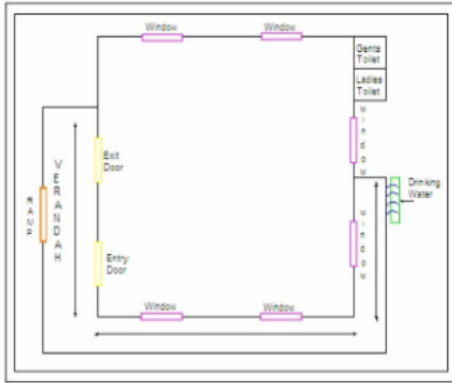

নির্বাচক নিবন্ধন আধিকারিকের স্বাক্ষর

Nazri Naksha

Google Map View

Polling Station Building Front View

Polling Station Front View

Cad View

Key MAP View

1 নাম : সৈকত ঘোষ পিতার নাম: শ্যামলকুমার ঘোষ বাড়ির নং : n0152 বয়স : 54 লিঙ্গ : পুরুষ	ILJ2887081 ফটো উপলব্ধ	2 নাম : আঁচল গর্গ স্বামীর নাম: অক্ষিত গর্গ বাড়ির নং : 6AFL-633/1A বয়স : 38 লিঙ্গ : মহিলা	ILJ2617975 ফটো উপলব্ধ	3 নাম : শিমা গুপ্তা স্বামীর নাম: অভিশেক গুপ্তা বাড়ির নং : 9-13 বয়স : 31 লিঙ্গ : মহিলা	ILJ2179224 ফটো উপলব্ধ
4 নাম : মিতা গুপ্তা স্বামীর নাম: সতীশ কুমার গুপ্তা বাড়ির নং : 73 বয়স : 57 লিঙ্গ : মহিলা	ILJ2574176 ফটো উপলব্ধ	5 নাম : শুবাম কুমার কয়াল পিতার নাম: সন্তোষ কুমার কোয়েল বাড়ির নং : 93 বয়স : 24 লিঙ্গ : পুরুষ	ILJ2945806 ফটো উপলব্ধ	6 নাম : সন্মিতা বোস স্বামীর নাম: সন্দর্ভ বোস বাড়ির নং : AB-4 বয়স : 54 লিঙ্গ : মহিলা	DLR0480087 ফটো উপলব্ধ
7 নাম : শক্তি সাধক ভট্টাচার্য্য পিতার নাম: প্রমথনাথ ভট্টাচার্য্য বাড়ির নং : B/1/2 বয়স : 76 লিঙ্গ : পুরুষ	DLR2371110 ফটো উপলব্ধ	8 নাম : সতীশ কুমার গোয়েল পিতার নাম: দানা রাম গোয়েল বাড়ির নং : পি73 বয়স : 60 লিঙ্গ : পুরুষ	APH2127587 ফটো উপলব্ধ	9 নাম : শিবম গুপ্তা পিতার নাম: ইন্দু গুপ্তা বাড়ির নং : বী-2/5 পী-77 বয়স : 23 লিঙ্গ : পুরুষ	ILJ2996437 ফটো উপলব্ধ
10 নাম : তমোজ্জা মুখার্জী পিতার নাম: দেবাশিস মুখার্জী বাড়ির নং : বী-3/2 বয়স : 24 লিঙ্গ : পুরুষ	ILJ2996601 ফটো উপলব্ধ	11 নাম : সিদ্ধার্থ কর্মকার পিতার নাম: প্রবীর কর্মকার বাড়ির নং : B3/3 বয়স : 29 লিঙ্গ : পুরুষ	ILJ2884260 ফটো উপলব্ধ	12 নাম : পার্থ মুখার্জী পিতার নাম: গৌতম মুখার্জী বাড়ির নং : C-4 P-15 বয়স : 32 লিঙ্গ : পুরুষ	ILJ2179240 ফটো উপলব্ধ
13 নাম : দিব্যাজ্যোতী সিহ্না পিতার নাম: দীপংকর সিহ্না বাড়ির নং : পী-1, বয়স : 22 লিঙ্গ : পুরুষ	ILJ3125507 ফটো উপলব্ধ	14 নাম : কৌশিক মজুমদার পিতার নাম: কমলকান্তী মজুমদার বাড়ির নং : P/1/5 বয়স : 51 লিঙ্গ : পুরুষ	WB/22/155/228220 ফটো উপলব্ধ	15 নাম : আয়স্মিতা চন্দ্র পিতার নাম: সুভাশীষ চন্দ্র বাড়ির নং : পি3 বয়স : 28 লিঙ্গ : মহিলা	ILJ2839298 ফটো উপলব্ধ
16 নাম : অরুণিমা চন্দ্র পিতার নাম: দেবাশীষ চন্দ্র বাড়ির নং : P-3 বয়স : 36 লিঙ্গ : মহিলা	ILJ1647775 ফটো উপলব্ধ	17 নাম : সঙ্কেত সুর পিতার নাম: দেবজিৎ সুর বাড়ির নং : P-3 বয়স : 32 লিঙ্গ : পুরুষ	ILJ2453330 ফটো উপলব্ধ	18 নাম : সঞ্জয় কুমার বৈধ্য পিতার নাম: লক্ষন বৈধ্য বাড়ির নং : P/3 বয়স : 38 লিঙ্গ : পুরুষ	ILJ1505668 ফটো উপলব্ধ
19 নাম : দেবাশিস চন্দ্র পিতার নাম: রতনচন্দ্র চন্দ্র বাড়ির নং : P/3 বয়স : 63 লিঙ্গ : পুরুষ	WB/22/155/228012 ফটো উপলব্ধ	20 নাম : শুভাশীষ চন্দ্র পিতার নাম: রতনচন্দ্র চন্দ্র বাড়ির নং : P/3 বয়স : 60 লিঙ্গ : পুরুষ	WB/22/155/228096 ফটো উপলব্ধ	21 নাম : ভস্বতী চন্দ্র স্বামীর নাম: দেবাশিস চন্দ্র বাড়ির নং : P/3 বয়স : 58 লিঙ্গ : মহিলা	WB/22/155/228285 ফটো উপলব্ধ
22 নাম : মোসুমী চন্দ্র পিতার নাম: রতন চন্দ্র বাড়ির নং : P/3 বয়স : 55 লিঙ্গ : মহিলা	DLR2369817 ফটো উপলব্ধ	23 নাম : কাকলি চন্দ্র স্বামীর নাম: শুভাশীষ চন্দ্র বাড়ির নং : P/3 বয়স : 54 লিঙ্গ : মহিলা	DLR1332402 ফটো উপলব্ধ	24 নাম : অমিতা শেঠ স্বামীর নাম: বলাইচাঁদ শেঠ বাড়ির নং : P/4 বয়স : 77 লিঙ্গ : মহিলা	WB/22/155/228593 ফটো উপলব্ধ
25 নাম : পার্থসারতী দাঁ পিতার নাম: প্রানকৃষ্ণ দাঁ বাড়ির নং : P/5 বয়স : 62 লিঙ্গ : পুরুষ	WB/22/155/228199 ফটো উপলব্ধ	26 নাম : শ্যমলি দাঁ স্বামীর নাম: পাথ সরথী দাঁ বাড়ির নং : P/5 বয়স : 51 লিঙ্গ : মহিলা	DLR2760718 ফটো উপলব্ধ	27 নাম : চন্দ্র জশ স্বামীর নাম: সগর্সোনা জশ বাড়ির নং : P/5 বয়স : 64 লিঙ্গ : মহিলা	WB/22/155/228527 ফটো উপলব্ধ
28 নাম : হরশা জৈন পিতার নাম: ভীকম চাঁন্দ জৈন বাড়ির নং : পী-6 বয়স : 37 লিঙ্গ : মহিলা	RCQ0986281 ফটো উপলব্ধ	29 নাম : সুমিত পারসান পিতার নাম: নির্মল কুমার পারসান বাড়ির নং : P-6 বয়স : 42 লিঙ্গ : পুরুষ	ILJ1647783 ফটো উপলব্ধ	30 নাম : বিরেন্দ্রকুমার পরসন পিতার নাম: রথবচন্দ পরসন বাড়ির নং : P/6 বয়স : 73 লিঙ্গ : পুরুষ	WB/22/155/228178 ফটো উপলব্ধ