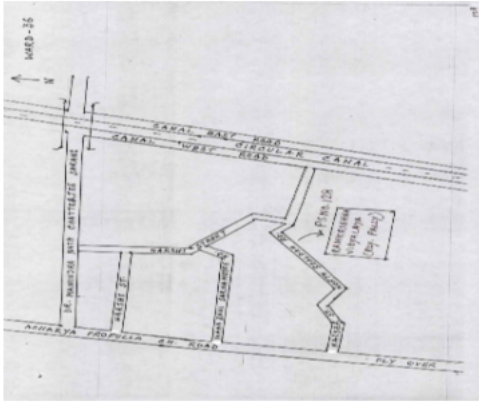

Nazri Naksha