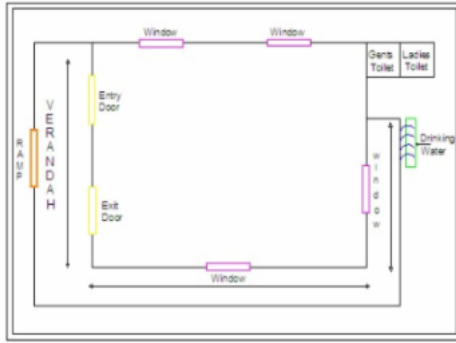

নির্বাচক নিবন্ধন আধিকারিকের স্বাক্ষর

Nazri Naksha

Google Map View

Polling Station Building Front View

Polling Station Front View

Cad View

Key MAP View

1 নাম : কাজল বিবি স্বামীর নাম: মহঃ আখতার বাড়ির নং : 6/3 বয়স : 27 লিঙ্গ : মহিলা	ILJ2820678 ফটো উপলব্ধ	2 নাম : খলিল খান পিতার নাম: শহিদ খান বাড়ির নং : 6/3 বয়স : 43 লিঙ্গ : পুরুষ	ILJ1651397 ফটো উপলব্ধ	3 নাম : মহঃ শহবাজ পিতার নাম: মহঃ নিজাম বাড়ির নং : 6/3H/3 বয়স : 31 লিঙ্গ : পুরুষ	ILJ2350908 ফটো উপলব্ধ
4 নাম : সাকিনা বিবি স্বামীর নাম: মহঃ আলাউদ্দিন বাড়ির নং : 6/3H/5 বয়স : 66 লিঙ্গ : মহিলা	WB/22/156/040471 ফটো উপলব্ধ	5 নাম : পারভেজ আলম পিতার নাম: মহঃ আলম বাড়ির নং : 6/H/H/10 বয়স : 42 লিঙ্গ : পুরুষ	ILJ2350916 ফটো উপলব্ধ	# 6 নাম : উষা দেবী স্বামীর নাম: ক্রীতেন্দ্র মিশ্র বাড়ির নং : 13 বয়স : 62 লিঙ্গ : মহিলা	ILJ1651421 ফটো উপলব্ধ
7 নাম : আনোয়ারী বিবি স্বামীর নাম: মহঃ মরয়াজ বাড়ির নং : 14 বয়স : 79 লিঙ্গ : মহিলা	ILJ2350999 ফটো উপলব্ধ	8 নাম : শেখ মোমিন পিতার নাম: উয়াদুলী শেখ বাড়ির নং : 14 বয়স : 70 লিঙ্গ : পুরুষ	ILJ2351567 ফটো উপলব্ধ	9 নাম : জুলেখা বিবি স্বামীর নাম: সেড খান বাড়ির নং : 14 বয়স : 65 লিঙ্গ : মহিলা	ILJ3228103 ফটো উপলব্ধ
10 নাম : সালমা বিবি স্বামীর নাম: সেখ মোমিন বাড়ির নং : 14 বয়স : 65 লিঙ্গ : মহিলা	ILJ2351559 ফটো উপলব্ধ	11 নাম : কালাম সেখ পিতার নাম: ঢালী বাড়ির নং : 14 বয়স : 60 লিঙ্গ : পুরুষ	ILJ1651389 ফটো উপলব্ধ	12 নাম : অমিরা বিবি স্বামীর নাম: কলম বাড়ির নং : 14 বয়স : 59 লিঙ্গ : মহিলা	ILJ3045796 ফটো উপলব্ধ
13 নাম : রামেচা বেগম অন্যান্য: মহঃ জহর বাড়ির নং : 14 বয়স : 59 লিঙ্গ : মহিলা	ILJ2803047 ফটো উপলব্ধ	14 নাম : রোশনি বিবি স্বামীর নাম: মহঃ শাকিল বাড়ির নং : 14 বয়স : 57 লিঙ্গ : মহিলা	ILJ2351096 ফটো উপলব্ধ	15 নাম : অকিল বিবি স্বামীর নাম: সাদাত বাড়ির নং : 14 বয়স : 57 লিঙ্গ : মহিলা	ILJ2351542 ফটো উপলব্ধ
16 নাম : দালেনা বিবি স্বামীর নাম: অকিল মরয়াজ বাড়ির নং : 14 বয়স : 56 লিঙ্গ : মহিলা	ILJ2351328 ফটো উপলব্ধ	17 নাম : সারিফা বিবি স্বামীর নাম: আমির আলি সেখ বাড়ির নং : 14 বয়স : 52 লিঙ্গ : মহিলা	WB/22/156/040685 ফটো উপলব্ধ	18 নাম : শেখ সাহিদুল পিতার নাম: শেখ গুল মহঃ বাড়ির নং : 14 বয়স : 50 লিঙ্গ : পুরুষ	ILJ2351211 ফটো উপলব্ধ
19 নাম : সাকিলা বিবি স্বামীর নাম: মহঃ ইজাজুল বাড়ির নং : 14 বয়স : 50 লিঙ্গ : মহিলা	ILJ2871515 ফটো উপলব্ধ	20 নাম : মধুসমিতা দাস স্বামীর নাম: সুরাজৎ দাস বাড়ির নং : 14 বয়স : 48 লিঙ্গ : মহিলা	ILJ2878817 ফটো উপলব্ধ	21 নাম : রেহানা বিবি স্বামীর নাম: রাজু শেখ বাড়ির নং : 14 বয়স : 47 লিঙ্গ : মহিলা	ILJ2351195 ফটো উপলব্ধ
22 নাম : সেখ আলমীন পিতার নাম: সেখ রাজু বাড়ির নং : 14 বয়স : 20 লিঙ্গ : পুরুষ	ILJ3236346 ফটো উপলব্ধ	23 নাম : মহঃ আলতাব পিতার নাম: মহঃ আব্দুল বাড়ির নং : 14 বয়স : 46 লিঙ্গ : পুরুষ	ILJ2351278 ফটো উপলব্ধ	24 নাম : নাজমিরা বিবি স্বামীর নাম: শেখ সাহিদুল বাড়ির নং : 14 বয়স : 45 লিঙ্গ : মহিলা	ILJ2351203 ফটো উপলব্ধ
25 নাম : মুন্না শেখ পিতার নাম: শেখ আজাদ বাড়ির নং : 14 বয়স : 44 লিঙ্গ : পুরুষ	ILJ2351013 ফটো উপলব্ধ	26 নাম : মুন্না শেখ পিতার নাম: শেখ আলি হোসেন বাড়ির নং : 14 বয়স : 43 লিঙ্গ : পুরুষ	ILJ2803013 ফটো উপলব্ধ	27 নাম : সৌকত আলি পিতার নাম: ইমান আলী বাড়ির নং : 14 বয়স : 43 লিঙ্গ : পুরুষ	ILJ2350924 ফটো উপলব্ধ
28 নাম : কোহিনুর বিবি স্বামীর নাম: ইয়াসিন শেখ বাড়ির নং : 14 বয়স : 43 লিঙ্গ : মহিলা	ILJ2350932 ফটো উপলব্ধ	29 নাম : মহঃ নবীশ খান পিতার নাম: মহঃ সুভান খান বাড়ির নং : 14 বয়স : 42 লিঙ্গ : পুরুষ	ILJ2351310 ফটো উপলব্ধ	30 নাম : শাহ আলম খান পিতার নাম: শাহিদ খান বাড়ির নং : 14 বয়স : 42 লিঙ্গ : পুরুষ	ILJ2351146 ফটো উপলব্ধ