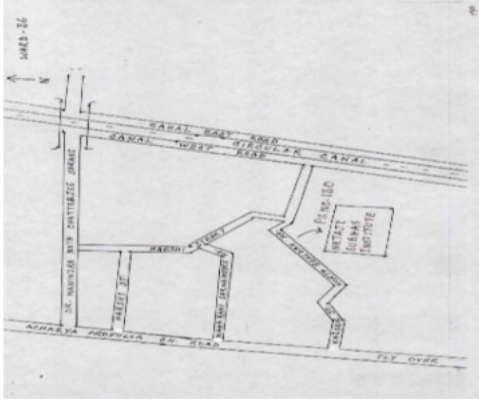

Nazri Naksha