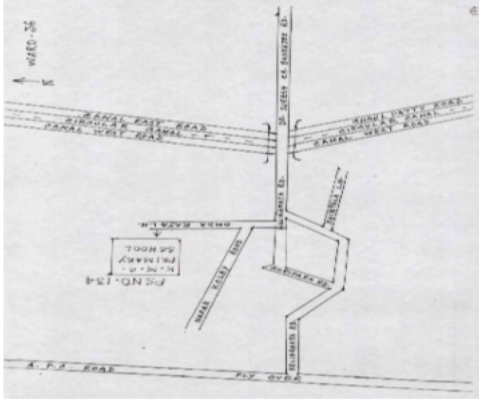

Nazri Naksha