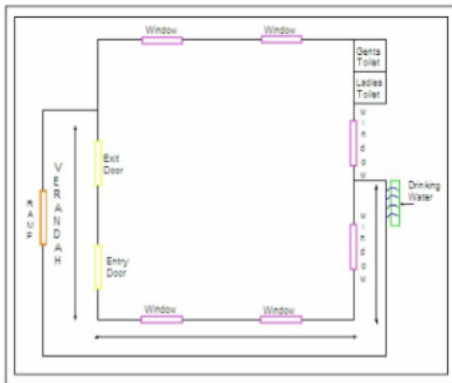

নির্বাচক নিবন্ধন আধিকারিকের স্বাক্ষর

Nazri Naksha

Google Map View

Polling Station Building Front View

Polling Station Front View

Cad View

Key MAP View

1 নাম : রিফু দেবী স্বামীর নাম: শিবচন্দ্র রায় বাড়ির নং : 1/2 বয়স : 41 লিঙ্গ : মহিলা	ILJ2973857 ফটো উপলব্ধ	2 নাম : অরুণ কুমার মায়ের নাম: রাজপতি কুনোয়ার বাড়ির নং : 1/2 বয়স : 40 লিঙ্গ : পুরুষ	ILJ2973691 ফটো উপলব্ধ	3 নাম : রাসমনি কুশ্বাহা পিতার নাম: নগেন্দ্র প্রসাদ বাড়ির নং : 1/2 বয়স : 33 লিঙ্গ : মহিলা	ILJ2973899 ফটো উপলব্ধ
4 নাম : আদিত্য রায় পিতার নাম: শিবচন্দ্র রায় বাড়ির নং : 1/2 বয়স : 25 লিঙ্গ : পুরুষ	ILJ2973816 ফটো উপলব্ধ	5 নাম : নিধি দিক্ষিত স্বামীর নাম: জয়েশ কুমার দিক্ষিত বাড়ির নং : 1B বয়স : 46 লিঙ্গ : মহিলা	ILJ2454742 ফটো উপলব্ধ	6 নাম : রাকেশ কুমার আগরওয়াল পিতার নাম: রামপ্রসাদ আগরওয়াল বাড়ির নং : 2জী টা2 বয়স : 56 লিঙ্গ : পুরুষ	ILJ2883098 ফটো উপলব্ধ
7 নাম : রশ্মিতা আগরওয়াল পিতার নাম: রাকেশ কুমার আগরওয়াল বাড়ির নং : 2জী, টা-2 , 134বী বয়স : 26 লিঙ্গ : মহিলা	ILJ2975985 ফটো উপলব্ধ	8 নাম : রঞ্জনা আগরওয়াল স্বামীর নাম: রাকেশ কুমার আগরওয়াল বাড়ির নং : 2জী টা-2 সানরাইজ টাওয়ার বয়স : 56 লিঙ্গ : মহিলা	CCJ2692770 ফটো উপলব্ধ	9 নাম : অনিল কুমার রাজতর পিতার নাম: বিহারী রাজতর বাড়ির নং : 3 বয়স : 34 লিঙ্গ : পুরুষ	ILJ1918465 ফটো উপলব্ধ
10 নাম : শ্রবণ কুমার রাম পিতার নাম: রাম বালক রাম বাড়ির নং : 3 বয়স : 22 লিঙ্গ : পুরুষ	ILJ3071826 ফটো উপলব্ধ	11 নাম : বিকাশ কুমার সাহ পিতার নাম: অনিল কুমার সাহ বাড়ির নং : 3 বয়স : 23 লিঙ্গ : পুরুষ	ILJ2990869 ফটো উপলব্ধ	12 নাম : অনিকেত শর্মা পিতার নাম: রাজ শর্মা বাড়ির নং : ০৩ বয়স : 27 লিঙ্গ : পুরুষ	ILJ2839520 ফটো উপলব্ধ
13 নাম : দীপক শাউ পিতার নাম: সুভাষ শাউ বাড়ির নং : 3 বয়স : 30 লিঙ্গ : পুরুষ	ILJ2947208 ফটো উপলব্ধ	14 নাম : অনূপ কুমার যাদব পিতার নাম: নন্দ বিহারী যাদব বাড়ির নং : 3 বয়স : 34 লিঙ্গ : পুরুষ	ILJ1918457 ফটো উপলব্ধ	15 নাম : তুষার পটৌদিয়া পিতার নাম: বিনোদ পটৌদিয়া বাড়ির নং : 3কে সানরাইজ টাওয়ার বয়স : 24 লিঙ্গ : পুরুষ	ILJ2975126 ফটো উপলব্ধ
16 নাম : মুন্না লাল মোদী পিতার নাম: ছোট্টো লাল বাড়ির নং : 3নং বয়স : 36 লিঙ্গ : পুরুষ	ILJ2990877 ফটো উপলব্ধ	17 নাম : মীরা বা চৌধুরী স্বামীর নাম: ধর্মেন্দ্র কুমার চৌধুরী বাড়ির নং : 4A 134B বয়স : 50 লিঙ্গ : মহিলা	ILJ2454700 ফটো উপলব্ধ	18 নাম : অংতিরিক্ত চৌধুরী মায়ের নাম: মীরা বা চৌধুরী বাড়ির নং : 4এ সানরাইজ টাওয়ার,টাওয়ার বয়স : 26 লিঙ্গ : পুরুষ	ILJ3232592 ফটো উপলব্ধ
19 নাম : দিলীপ ইসরানী পিতার নাম: লক্ষণ রাম ইসরানী বাড়ির নং : 4B 4th Fl-134B বয়স : 54 লিঙ্গ : পুরুষ	FGH2685634 ফটো উপলব্ধ	20 নাম : জানকী দেবী স্বামীর নাম: রাজশ্যামরণ গুপ্তা বাড়ির নং : 4এল সানরাইজ টাওয়ার বয়স : 73 লিঙ্গ : মহিলা	ILJ2974988 ফটো উপলব্ধ	21 নাম : রোহিত আগরওয়াল অন্যান্য: স্বাতি আগরওয়াল বাড়ির নং : 5বী সানরাইজ টাওয়ার বয়স : 37 লিঙ্গ : পুরুষ	ILJ2974103 ফটো উপলব্ধ
22 নাম : স্বাতি আগরওয়াল স্বামীর নাম: রোহিত আগরওয়াল বাড়ির নং : 5বী সানরাইজ টাওয়ার বয়স : 37 লিঙ্গ : মহিলা	ILJ2974434 ফটো উপলব্ধ	23 নাম : তারাসাঁদ শর্মা পিতার নাম: কাশি শর্মা বাড়ির নং : 6এচ , 134বী বয়স : 70 লিঙ্গ : পুরুষ	ZJJ0856013 ফটো উপলব্ধ	24 নাম : অর্চনা শর্মা স্বামীর নাম: জয় প্রকাশ শর্মা বাড়ির নং : 6এইচ 13বি বয়স : 41 লিঙ্গ : মহিলা	ZJJ1395284 ফটো উপলব্ধ
25 নাম : অঞ্জলি আগরওয়াল পিতার নাম: অশোক কুমার আগরওয়াল বাড়ির নং : 7বী, 134বী বয়স : 28 লিঙ্গ : মহিলা	ILJ2976074 ফটো উপলব্ধ	26 নাম : শানু গোরাড়িয়া স্বামীর নাম: প্ররিত গোরাড়িয়া বাড়ির নং : 10বি 134বি বয়স : 33 লিঙ্গ : মহিলা	ILJ3007937 ফটো উপলব্ধ	27 নাম : অভিষেক লুহারকা পিতার নাম: বজরঙ লুহারকা বাড়ির নং : 11/12J F-11134B বয়স : 38 লিঙ্গ : পুরুষ	ILJ2454809 ফটো উপলব্ধ
28 নাম : ভূমি গুপ্তা পিতার নাম: অজয় কুমার গুপ্তা বাড়ির নং : 134এ বয়স : 21 লিঙ্গ : মহিলা	ILJ3173150 ফটো উপলব্ধ	29 নাম : কুণাল সাহ পিতার নাম: রমেশ কুমার সাহ বাড়ির নং : 12 বয়স : 22 লিঙ্গ : পুরুষ	ILJ3158797 ফটো উপলব্ধ	30 নাম : অঞ্জলী পানসারী স্বামীর নাম: প্রমোদ কুমার পানসারী বাড়ির নং : 12D134B বয়স : 45 লিঙ্গ : মহিলা	ILJ2454817 ফটো উপলব্ধ