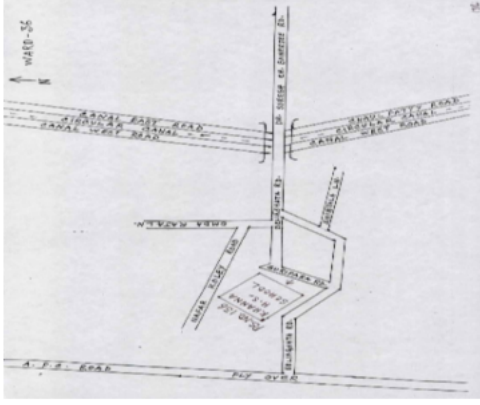

Nazri Naksha