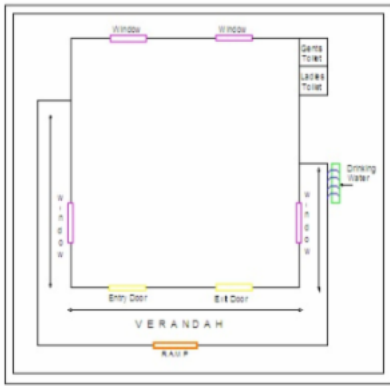

নির্বাচক নিবন্ধন আধিকারিকের স্বাক্ষর

Nazri Naksha

Google Map View

Polling Station Building Front View

Polling Station Front View

Cad View

Key MAP View

1 নাম : প্রদীপ কুমার যাদব পিতার নাম: রাম সাগর যাদব বাড়ির নং : 4/p বয়স : 34 লিঙ্গ : পুরুষ	ILJ1654417 ফটো উপলব্ধ	2 নাম : রাধিকা গুপ্তা পিতার নাম: গোবিন্দ প্রসাদ গুপ্তা বাড়ির নং : 5 বয়স : 26 লিঙ্গ : মহিলা	ILJ2964351 ফটো উপলব্ধ	3 নাম : বিশাল সাউ পিতার নাম: মনোজ সাউ বাড়ির নং : 5 বয়স : 24 লিঙ্গ : পুরুষ	ILJ2967644 ফটো উপলব্ধ
4 নাম : সংগীতা দেবী সাউ স্বামীর নাম: রমেশ কুমার সাউ বাড়ির নং : 5বী বয়স : 45 লিঙ্গ : মহিলা	ILJ2838878 ফটো উপলব্ধ	5 নাম : নেহা সাউ পিতার নাম: রমেশ কুমার সাউ বাড়ির নং : 5বী বয়স : 26 লিঙ্গ : মহিলা	ILJ2838811 ফটো উপলব্ধ	6 নাম : রাধা কুমারী সাউ পিতার নাম: বিনোদ কুমার সাউ বাড়ির নং : 5B/H/4 বয়স : 27 লিঙ্গ : মহিলা	ILJ2780971 ফটো উপলব্ধ
7 নাম : জয় প্রকাশ যাদব পিতার নাম: জয় নারায়ণ যাদব বাড়ির নং : 5বী/এইচ/6 বয়স : 53 লিঙ্গ : পুরুষ	ILJ2964427 ফটো উপলব্ধ	8 নাম : পবন কুমার রায় পিতার নাম: রাম পুকার রায় বাড়ির নং : 5বী/এইচ/6 বয়স : 24 লিঙ্গ : পুরুষ	ILJ2964211 ফটো উপলব্ধ	9 নাম : পূজা রায় পিতার নাম: উপেন্দ্র রায় বাড়ির নং : 5বী/এইচ/7 বয়স : 24 লিঙ্গ : মহিলা	ILJ3029006 ফটো উপলব্ধ
10 নাম : সুনন্দা সাউ পিতার নাম: সুরেশ সাউ বাড়ির নং : 5বী/এইচ/8 বয়স : 25 লিঙ্গ : মহিলা	ILJ2964336 ফটো উপলব্ধ	11 নাম : মুরারী লাল অগরওয়াল পিতার নাম: প্রভু দয়াল অগরওয়াল বাড়ির নং : 7/1 বয়স : 73 লিঙ্গ : পুরুষ	WB/22/156/216688 ফটো উপলব্ধ	12 নাম : শ্যামসুন্দর অগরওয়াল পিতার নাম: রমববতর অগরওয়াল বাড়ির নং : 7/1 বয়স : 69 লিঙ্গ : পুরুষ	WB/22/156/216031 ফটো উপলব্ধ
13 নাম : কলাওতী অগরওয়াল স্বামীর নাম: মুরারীলাল অগরওয়াল বাড়ির নং : 7/1 বয়স : 69 লিঙ্গ : মহিলা	WB/22/156/216158 ফটো উপলব্ধ	14 নাম : সঞ্জয় আগরওয়াল পিতার নাম: গিরধারী লাল আগরওয়াল বাড়ির নং : 7/1 বয়স : 63 লিঙ্গ : পুরুষ	ILJ2187920 ফটো উপলব্ধ	15 নাম : গৌরীশঙ্কর অগরওয়াল পিতার নাম: রমববতর অগরওয়াল বাড়ির নং : 7/1 বয়স : 63 লিঙ্গ : পুরুষ	WB/22/156/216164 ফটো উপলব্ধ
16 নাম : মুনীন্দেবী অগরওয়াল স্বামীর নাম: শ্যামসুন্দর অগরওয়াল বাড়ির নং : 7/1 বয়স : 61 লিঙ্গ : মহিলা	WB/22/156/216686 ফটো উপলব্ধ	17 নাম : উর্মিলা আগরওয়াল স্বামীর নাম: সঞ্জয় আগরওয়াল বাড়ির নং : 7/1 বয়স : 60 লিঙ্গ : মহিলা	ILJ2187938 ফটো উপলব্ধ	18 নাম : গোবিন্দ ক্র অগরওয়াল পিতার নাম: রমববতর অগরওয়াল বাড়ির নং : 7/1 বয়স : 59 লিঙ্গ : পুরুষ	WB/22/156/216010 ফটো উপলব্ধ
19 নাম : মোনজ ক্র অগরওয়াল পিতার নাম: রমববতর অগরওয়াল বাড়ির নং : 7/1 বয়স : 56 লিঙ্গ : পুরুষ	WB/22/156/216173 ফটো উপলব্ধ	20 নাম : মঞ্জুদেবী অগরওয়াল স্বামীর নাম: গোবিন্দ অগরওয়াল বাড়ির নং : 7/1 বয়স : 55 লিঙ্গ : মহিলা	WB/22/156/216125 ফটো উপলব্ধ	21 নাম : মহেশ অগরওয়াল পিতার নাম: হলুবরীলাল অগরওয়াল বাড়ির নং : 7/1 বয়স : 53 লিঙ্গ : পুরুষ	WB/22/156/216127 ফটো উপলব্ধ
22 নাম : ভবানী অগরওয়াল পিতার নাম: হলুবরীলাল অগরওয়াল বাড়ির নং : 7/1 বয়স : 52 লিঙ্গ : পুরুষ	WB/22/156/216210 ফটো উপলব্ধ	23 নাম : মুরারী কুমার অগরওয়াল পিতার নাম: কাইলাশ লাল অগরওয়াল বাড়ির নং : 7/1 বয়স : 48 লিঙ্গ : পুরুষ	KYZ1610716 ফটো উপলব্ধ	24 নাম : কিষান অগরওয়াল পিতার নাম: মুরারীলাল অগরওয়াল বাড়ির নং : 7/1 বয়স : 42 লিঙ্গ : পুরুষ	KYZ1444165 ফটো উপলব্ধ
25 নাম : কিষান আগরওয়াল পিতার নাম: সঞ্জয় আগরওয়াল বাড়ির নং : 7/1 বয়স : 36 লিঙ্গ : পুরুষ	ILJ2187698 ফটো উপলব্ধ	26 নাম : আশিস আগরওয়াল পিতার নাম: গোবিন্দ কুমার আগরওয়াল বাড়ির নং : 7/1 বয়স : 34 লিঙ্গ : পুরুষ	ILJ1652700 ফটো উপলব্ধ	27 নাম : খুশবু আগরওয়াল পিতার নাম: সঞ্জয় আগরওয়াল বাড়ির নং : 7/1 বয়স : 34 লিঙ্গ : মহিলা	ILJ2187789 ফটো উপলব্ধ
28 নাম : অভিষেক আগরওয়াল পিতার নাম: গোবিন্দ কুমার আগরওয়াল বাড়ির নং : 7/1 বয়স : 33 লিঙ্গ : পুরুষ	ILJ1814003 ফটো উপলব্ধ	29 নাম : পূজা আগরওয়াল পিতার নাম: শ্যামসুন্দর আগরওয়াল বাড়ির নং : 7/1 বয়স : 28 লিঙ্গ : মহিলা	ILJ2692838 ফটো উপলব্ধ	30 নাম : সুরেশ ক্র শর্মা পিতার নাম: বনওয়ারীলাল শর্মা বাড়ির নং : 7/1 বয়স : 71 লিঙ্গ : পুরুষ	WB/22/156/216203 ফটো উপলব্ধ