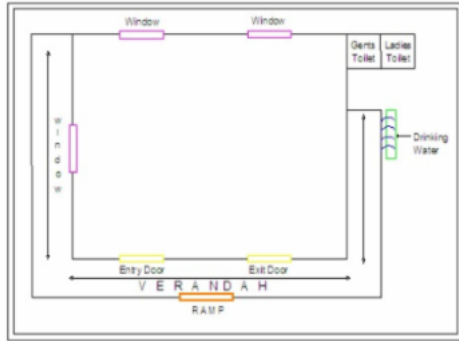

নির্বাচক নিবন্ধন আধিকারিকের স্বাক্ষর

Nazri Naksha

Google Map View

Polling Station Building Front View

Polling Station Front View

Cad View

Key MAP View

1 নাম : ববিতা গুপ্তা স্বামীর নাম: প্রদীপ কুমার গুপ্তা বাড়ির নং : n0227 বয়স : 51 লিঙ্গ : মহিলা	ILJ2880995 ফটো উপলব্ধ	2 নাম : আসিয়া খাতুন স্বামীর নাম: মুহম্মদ মুস্তাকীম বাড়ির নং : 5/3A বয়স : 35 লিঙ্গ : মহিলা	ILJ2997153 ফটো উপলব্ধ	3 নাম : মামনি চক্রবর্তী স্বামীর নাম: শান্তি চক্রবর্তী বাড়ির নং : 5/3A বয়স : 41 লিঙ্গ : মহিলা	ILJ1653419 ফটো উপলব্ধ
4 নাম : কমলা চক্রবর্তী স্বামীর নাম: শমরেশ চক্রবর্তী বাড়ির নং : 5/3A বয়স : 73 লিঙ্গ : মহিলা	WB/22/156/210373 ফটো উপলব্ধ	5 নাম : সংদিয়া চক্রবর্তী স্বামীর নাম: দিলীপ চক্রবর্তী বাড়ির নং : 5/3A বয়স : 73 লিঙ্গ : মহিলা	WB/22/156/210610 ফটো উপলব্ধ	6 নাম : খুকু চক্রবর্তী স্বামীর নাম: নরেশ চক্রবর্তী বাড়ির নং : 5/3A বয়স : 73 লিঙ্গ : মহিলা	KYZ1444330 ফটো উপলব্ধ
7 নাম : শানতী চক্রবর্তী পিতার নাম: নরেশ চক্রবর্তী বাড়ির নং : 5/3A বয়স : 53 লিঙ্গ : পুরুষ	WB/22/156/210545 ফটো উপলব্ধ	8 নাম : সুজ্যোষ চক্রবর্তী পিতার নাম: শমরেশ চক্রবর্তী বাড়ির নং : 5/3A বয়স : 44 লিঙ্গ : পুরুষ	KYZ1444249 ফটো উপলব্ধ	9 নাম : সুজিত চক্রবর্তী পিতার নাম: সমরেশ চক্রবর্তী বাড়ির নং : 5/3A বয়স : 38 লিঙ্গ : পুরুষ	KYZ1656586 ফটো উপলব্ধ
10 নাম : অমিত চক্রবর্তী পিতার নাম: দিলীপ চক্রবর্তী বাড়ির নং : 5/3A বয়স : 42 লিঙ্গ : পুরুষ	KYZ1259498 ফটো উপলব্ধ	11 নাম : কমলা ডাস স্বামীর নাম: শ্যাম ডাস বাড়ির নং : 5/3A বয়স : 67 লিঙ্গ : মহিলা	WB/22/156/210392 ফটো উপলব্ধ	12 নাম : বিনোদ ডাস পিতার নাম: দেওনন্দন ডাস বাড়ির নং : 5/3A বয়স : 59 লিঙ্গ : পুরুষ	WB/22/156/210386 ফটো উপলব্ধ
13 নাম : পরমোদ ডাস পিতার নাম: শঙ্কর ডাস বাড়ির নং : 5/3A বয়স : 53 লিঙ্গ : পুরুষ	WB/22/156/210549 ফটো উপলব্ধ	14 নাম : অমিত ক্রমর ডাস পিতার নাম: শ্যাম ডাস বাড়ির নং : 5/3A বয়স : 42 লিঙ্গ : পুরুষ	KYZ1259555 ফটো উপলব্ধ	15 নাম : সুমীত ক্র . ডাস পিতার নাম: শ্যাম ডাস বাড়ির নং : 5/3A বয়স : 40 লিঙ্গ : পুরুষ	KYZ1444280 ফটো উপলব্ধ
Q 16 নাম : সরিতা দাস স্বামীর নাম: অমিত কুমার দাস বাড়ির নং : 5/3A বয়স : 35 লিঙ্গ : মহিলা	ILJ2578771 ফটো উপলব্ধ	17 নাম : বিরেন্দ্র গুপ্তা পিতার নাম: পন্নাল গুপ্তা বাড়ির নং : 5/3A বয়স : 62 লিঙ্গ : পুরুষ	KYZ1498617 ফটো উপলব্ধ	18 নাম : গিতা গুপ্তা স্বামীর নাম: বিরেন্দ্র গুপ্তা বাড়ির নং : 5/3A বয়স : 50 লিঙ্গ : মহিলা	KYZ1498625 ফটো উপলব্ধ
19 নাম : জিতেশ গুপ্তা পিতার নাম: বিরেন্দ্র গুপ্তা বাড়ির নং : 5/3A বয়স : 37 লিঙ্গ : পুরুষ	KYZ1702414 ফটো উপলব্ধ	20 নাম : লিশা গুপ্তা পিতার নাম: বিরেন্দ্র গুপ্তা বাড়ির নং : 5/3A বয়স : 32 লিঙ্গ : মহিলা	ILJ2761070 ফটো উপলব্ধ	21 নাম : রূপেশ কুমার গুপ্তা পিতার নাম: বিরেন্দ্র গুপ্তা বাড়ির নং : 5/3A বয়স : 27 লিঙ্গ : পুরুষ	ILJ2761104 ফটো উপলব্ধ
22 নাম : অভিজিত মুখার্জী পিতার নাম: বিভূতিভূষণ মুখার্জী বাড়ির নং : 5/3A বয়স : 53 লিঙ্গ : পুরুষ	WB/22/156/210339 ফটো উপলব্ধ	23 নাম : পূর্ণিমা মুখার্জী স্বামীর নাম: গৌতম মুখার্জী বাড়ির নং : 5/3A বয়স : 50 লিঙ্গ : মহিলা	KYZ0845615 ফটো উপলব্ধ	24 নাম : কাঁকুলি মুখার্জী স্বামীর নাম: বিশ্বজিত মুখার্জী বাড়ির নং : 5/3A বয়স : 43 লিঙ্গ : মহিলা	KYZ1444322 ফটো উপলব্ধ
25 নাম : শিবানী মুখার্জী মায়ের নাম: পূর্ণিমা মুখার্জী বাড়ির নং : 5/3A বয়স : 23 লিঙ্গ : পুরুষ	ILJ3027463 ফটো উপলব্ধ	26 নাম : দেবদীপা মুখার্জী মায়ের নাম: পূর্ণিমা মুখার্জী বাড়ির নং : 5/3A বয়স : 22 লিঙ্গ : মহিলা	ILJ3163276 ফটো উপলব্ধ	27 নাম : দেবলীনা মুখার্জী পিতার নাম: বিশ্বজিত মুখার্জী বাড়ির নং : 5/3A বয়স : 21 লিঙ্গ : মহিলা	ILJ3130176 ফটো উপলব্ধ
28 নাম : মহম্মদ মুস্তাকীম পিতার নাম: বশীর আহমেদ বাড়ির নং : 5/3A বয়স : 43 লিঙ্গ : পুরুষ	ILJ0637751 ফটো উপলব্ধ	29 নাম : কল্যাণব্রত রঈ পিতার নাম: শিতেশ কুমার রঈ বাড়ির নং : 5/3A বয়স : 80 লিঙ্গ : পুরুষ	WB/22/156/210382 ফটো উপলব্ধ	30 নাম : রুবি রঈ স্বামীর নাম: কল্যাণব্রত রঈ বাড়ির নং : 5/3A বয়স : 70 লিঙ্গ : মহিলা	WB/22/156/210383 ফটো উপলব্ধ