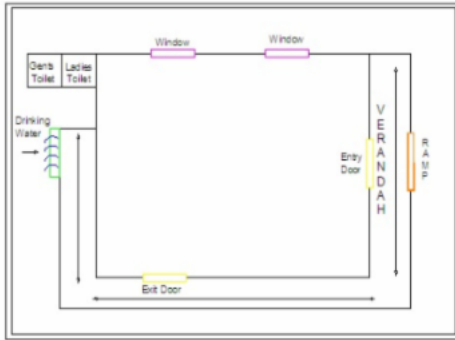

নির্বাচক নিবন্ধন আধিকারিকের স্বাক্ষর

Nazri Naksha

Google Map View

Polling Station Building Front View

Polling Station Front View

Cad View

Key MAP View

1 নাম : অশোক মংশরমণী পিতার নাম: নারায়ণদাস মংশরমণী বাড়ির নং : 1/1 বয়স : 74 লিঙ্গ : পুরুষ	ILJ3102647 ফটো উপলব্ধ	2 নাম : শীউলী মনশা রমানি স্বামীর নাম: অশোক মংশরমণী বাড়ির নং : 1/1 বয়স : 61 লিঙ্গ : মহিলা	ILJ3050606 ফটো উপলব্ধ	3 নাম : ধরুপ ভরতি পিতার নাম: জংগী ভরতি বাড়ির নং : 7 বয়স : 56 লিঙ্গ : পুরুষ	WB/22/156/186193 ফটো উপলব্ধ
4 নাম : কল্পনা বোস স্বামীর নাম: রঞ্জন বোস বাড়ির নং : 7 বয়স : 76 লিঙ্গ : মহিলা	WB/22/156/186289 ফটো উপলব্ধ	5 নাম : রাজেশ গোয়ালা পিতার নাম: বিদ্যা গোয়ালা বাড়ির নং : 7 বয়স : 39 লিঙ্গ : পুরুষ	ILJ0642629 ফটো উপলব্ধ	6 নাম : রামববু গুপ্তা পিতার নাম: বাবুলল গুপ্তা বাড়ির নং : 7 বয়স : 69 লিঙ্গ : পুরুষ	WB/22/156/186165 ফটো উপলব্ধ
7 নাম : সীবন্তী গুপ্তা স্বামীর নাম: রামববু গুপ্তা বাড়ির নং : 7 বয়স : 61 লিঙ্গ : মহিলা	WB/22/156/186150 ফটো উপলব্ধ	8 নাম : রঞ্জিত ক্র . গুপ্তা পিতার নাম: রামববু গুপ্তা বাড়ির নং : 7 বয়স : 43 লিঙ্গ : পুরুষ	KYZ1239276 ফটো উপলব্ধ	9 নাম : অভিজিৎ পণ্ডিত পিতার নাম: মহেশ পণ্ডিত বাড়ির নং : 7 বয়স : 23 লিঙ্গ : পুরুষ	ILJ3165248 ফটো উপলব্ধ
10 নাম : বিনয় কুমার রায় পিতার নাম: সুকুমার রায় বাড়ির নং : 7 বয়স : 32 লিঙ্গ : পুরুষ	ILJ2578904 ফটো উপলব্ধ	11 নাম : ঋতা রই পিতার নাম: পরিচ্ছন রই বাড়ির নং : 7 বয়স : 49 লিঙ্গ : মহিলা	KYZ1240951 ফটো উপলব্ধ	12 নাম : রঘুবির শউ পিতার নাম: শউ শউ বাড়ির নং : 7 বয়স : 81 লিঙ্গ : পুরুষ	KYZ1423219 ফটো উপলব্ধ
13 নাম : সহোদ্রদেবী শউ স্বামীর নাম: রঘুবির শউ বাড়ির নং : 7 বয়স : 76 লিঙ্গ : মহিলা	WB/22/156/186146 ফটো উপলব্ধ	14 নাম : অলক শউ পিতার নাম: রঘুবির শউ বাড়ির নং : 7 বয়স : 42 লিঙ্গ : পুরুষ	KYZ1423235 ফটো উপলব্ধ	15 নাম : দেবেন্দ্র সীজ পিতার নাম: চন্দিকা সীজ বাড়ির নং : 7 বয়স : 66 লিঙ্গ : পুরুষ	WB/22/156/186093 ফটো উপলব্ধ
16 নাম : উপেন্দ্র সিং পিতার নাম: চন্দ্রিকা সিং বাড়ির নং : 7 বয়স : 63 লিঙ্গ : পুরুষ	ILJ2455608 ফটো উপলব্ধ	17 নাম : গুপ্রকাশ সীজ পিতার নাম: চন্দিকা সীজ বাড়ির নং : 7 বয়স : 61 লিঙ্গ : পুরুষ	WB/22/156/186145 ফটো উপলব্ধ	18 নাম : বাবলি দেবী সিং স্বামীর নাম: গুপ্রকাশ সিং বাড়ির নং : 7 বয়স : 50 লিঙ্গ : মহিলা	WB/22/156/186135 ফটো উপলব্ধ
19 নাম : মধু কুমারী আগরওয়াল স্বামীর নাম: মহেশ কুমার আগরওয়াল বাড়ির নং : 7/1 বয়স : 48 লিঙ্গ : মহিলা	ILJ3130291 ফটো উপলব্ধ	20 নাম : পিকী আগরওয়াল স্বামীর নাম: ভবানী শংকর আগরওয়াল বাড়ির নং : 7/1 বয়স : 44 লিঙ্গ : মহিলা	ILJ3130275 ফটো উপলব্ধ	21 নাম : আঞ্চলেশ্বর কুমার ওঝা পিতার নাম: রশেশ্বর নাথ ওঝা বাড়ির নং : 7/2এ বয়স : 26 লিঙ্গ : পুরুষ	ILJ3158920 ফটো উপলব্ধ
# নাম : প্রতীক কুমার পিতার নাম: শঙ্কর প্রসাদ যাদব বাড়ির নং : 7A/1A বয়স : 35 লিঙ্গ : পুরুষ	ILJ2188944 ফটো উপলব্ধ	23 নাম : দিলিপকুমার দও পিতার নাম: কালিদাস দও বাড়ির নং : 7A/1A বয়স : 83 লিঙ্গ : পুরুষ	WB/22/156/186281 ফটো উপলব্ধ	24 নাম : শিখা দও স্বামীর নাম: দিলীপ দও বাড়ির নং : 7A/1A বয়স : 69 লিঙ্গ : মহিলা	WB/22/156/186280 ফটো উপলব্ধ
25 নাম : শোনালী দও ঘোষ পিতার নাম: দিলীপ দত্ত বাড়ির নং : 7A/1A বয়স : 39 লিঙ্গ : মহিলা	KYZ1497015 ফটো উপলব্ধ	26 নাম : দেবেন্দ্র গোয়ালা পিতার নাম: নাগ নারায়ন গোয়ালা বাড়ির নং : 7A/1A বয়স : 47 লিঙ্গ : পুরুষ	ILJ2188894 ফটো উপলব্ধ	27 নাম : কৃষ্ণা গোয়ালা পিতার নাম: চানেশ্বর গোয়ালা বাড়ির নং : 7A/1A বয়স : 39 লিঙ্গ : পুরুষ	ILJ2188886 ফটো উপলব্ধ
28 নাম : সুদীশ গোয়ালা পিতার নাম: ভোলা গোয়ালা বাড়ির নং : 7A/1A বয়স : 31 লিঙ্গ : পুরুষ	ILJ2355659 ফটো উপলব্ধ	29 নাম : সেবমুরত গোওয়ালা পিতার নাম: রমপ্রসাদ গোওয়ালা বাড়ির নং : 7A/1A বয়স : 66 লিঙ্গ : পুরুষ	WB/22/156/186072 ফটো উপলব্ধ	30 নাম : সুরেন্দ্র গোওয়ালা পিতার নাম: বিশ্রাম গোওয়ালা বাড়ির নং : 7A/1A বয়স : 56 লিঙ্গ : পুরুষ	WB/22/156/186214 ফটো উপলব্ধ