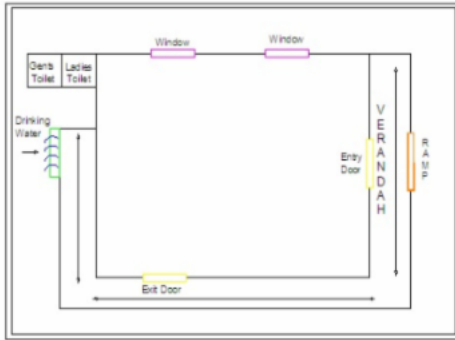

নির্বাচক নিবন্ধন আধিকারিকের স্বাক্ষর

Nazri Naksha

Google Map View

Polling Station Building Front View

Polling Station Front View

Cad View

Key MAP View

1 নাম : দীপক শা পিতার নাম : উত্তম শা বাড়ির নং : 7 বয়স : 36 লিঙ্গ : পুরুষ	ILJ2355766 ফটো উপলব্ধ	2 নাম : দেবনাথ রায় পিতার নাম : ধনেশ্বর রায় বাড়ির নং : 7A/1A বয়স : 38 লিঙ্গ : পুরুষ	ILJ2355782 ফটো উপলব্ধ	3 নাম : ধর্মা নাথ রায় পিতার নাম : ধনেশ্বর রায় বাড়ির নং : 7A/1A বয়স : 37 লিঙ্গ : পুরুষ	ILJ2355790 ফটো উপলব্ধ
4 নাম : রঞ্জু রায় পিতার নাম : ধর্ম নাথ রায় বাড়ির নং : 7এ/1এ বয়স : 25 লিঙ্গ : মহিলা	ILJ2964070 ফটো উপলব্ধ	5 নাম : পুনম শর্মা পিতার নাম : কপিল দেস শর্মা বাড়ির নং : 7এ/1এ বয়স : 22 লিঙ্গ : মহিলা	ILJ3130366 ফটো উপলব্ধ	6 নাম : তানবী রায় পিতার নাম : দিওচন্দ রায় বাড়ির নং : 7A/H/1 বয়স : 40 লিঙ্গ : মহিলা	KYZ1427400 ফটো উপলব্ধ
7 নাম : দীনেশ কুমার গুপ্তা পিতার নাম : শিবনাথ গুপ্তা বাড়ির নং : 7A/H/2 বয়স : 46 লিঙ্গ : পুরুষ	ILJ2455806 ফটো উপলব্ধ	8 নাম : সুনয়নদেব প্রসাদ স্বামীর নাম : নারায়ণ প্রসাদ বাড়ির নং : 7A/H/2 বয়স : 61 লিঙ্গ : মহিলা	WB/22/156/186002 ফটো উপলব্ধ	9 নাম : রানী প্রসাদ পিতার নাম : নারায়ণ প্রসাদ বাড়ির নং : 7A/H/2 বয়স : 32 লিঙ্গ : মহিলা	ILJ2355956 ফটো উপলব্ধ
10 নাম : পবন কুমার শাউ পিতার নাম : পরশ নাথ শাউ বাড়ির নং : 7A/H/2 বয়স : 42 লিঙ্গ : পুরুষ	ILJ2355808 ফটো উপলব্ধ	11 নাম : অমর কুমার ঠাকুর পিতার নাম : সুকেশ্বর ঠাকুর বাড়ির নং : 7A/H/2 বয়স : 30 লিঙ্গ : পুরুষ	ILJ2355949 ফটো উপলব্ধ	12 নাম : সনু কুমার ঠাকুর পিতার নাম : সুকেশ্বর ঠাকুর বাড়ির নং : 7A/H/2 বয়স : 28 লিঙ্গ : পুরুষ	ILJ2761195 ফটো উপলব্ধ
13 নাম : অর্জুন মাহাতো পিতার নাম : সত্যনাথ মাহাতো বাড়ির নং : 7A/H/1 বয়স : 48 লিঙ্গ : পুরুষ	ILJ2355964 ফটো উপলব্ধ	14 নাম : ঘঞ্জী গিরি পিতার নাম : বিড়া গিরি বাড়ির নং : 7E বয়স : 62 লিঙ্গ : পুরুষ	WB/22/156/189296 ফটো উপলব্ধ	15 নাম : উমাদেবী গিরি স্বামীর নাম : ঘঞ্জী গিরি বাড়ির নং : 7E বয়স : 56 লিঙ্গ : মহিলা	KYZ1425735 ফটো উপলব্ধ
16 নাম : সন্তোষ গিরি পিতার নাম : যানজী গিরি বাড়ির নং : 7E বয়স : 32 লিঙ্গ : পুরুষ	ILJ2455772 ফটো উপলব্ধ	17 নাম : রাজু গিরি পিতার নাম : জ্ঞান জী গিরি বাড়ির নং : 7E বয়স : 29 লিঙ্গ : পুরুষ	ILJ2693513 ফটো উপলব্ধ	18 নাম : সুনীল গিরি পিতার নাম : গানজী গিরি বাড়ির নং : 7ই বয়স : 27 লিঙ্গ : পুরুষ	ILJ2871374 ফটো উপলব্ধ
19 নাম : শশীভূষণ গুপ্তা পিতার নাম : দিনদয়াল গুপ্তা বাড়ির নং : 7E বয়স : 56 লিঙ্গ : পুরুষ	WB/22/156/189010 ফটো উপলব্ধ	20 নাম : পঙ্কজ গুপ্তা পিতার নাম : যমুনা প্রসাদ গুপ্তা বাড়ির নং : 7E বয়স : 31 লিঙ্গ : পুরুষ	ILJ2355816 ফটো উপলব্ধ	21 নাম : তুভবন প্রজাপতি পিতার নাম : গুজরাজ প্রজাপতি বাড়ির নং : 7E বয়স : 81 লিঙ্গ : পুরুষ	WB/22/156/189116 ফটো উপলব্ধ
22 নাম : ফুলচাঁদ প্রজাপতি পিতার নাম : গজরাজ প্রজাপতি বাড়ির নং : 7E বয়স : 59 লিঙ্গ : পুরুষ	WB/22/156/189117 ফটো উপলব্ধ	23 নাম : সুইনরয়ন প্রজাপতি পিতার নাম : শঙ্কর প্রজাপতি বাড়ির নং : 7E বয়স : 56 লিঙ্গ : পুরুষ	KYZ1425511 ফটো উপলব্ধ	24 নাম : রামদাস প্রজাপতি পিতার নাম : ভোলা প্রজাপতি বাড়ির নং : 7E বয়স : 29 লিঙ্গ : পুরুষ	ILJ2693422 ফটো উপলব্ধ
25 নাম : রামাধার কুমার প্রসাদ পিতার নাম : শক্তি প্রসাদ বাড়ির নং : 7ই বয়স : 36 লিঙ্গ : পুরুষ	ILJ2974509 ফটো উপলব্ধ	26 নাম : দিলীপ কুমার প্রসাদ পিতার নাম : শক্তি প্রসাদ বাড়ির নং : 7E বয়স : 31 লিঙ্গ : পুরুষ	ILJ2189066 ফটো উপলব্ধ	27 নাম : রেখা রায় পিতার নাম : কিউ দেও রায় বাড়ির নং : 7E বয়স : 36 লিঙ্গ : মহিলা	ILJ2003101 ফটো উপলব্ধ
28 নাম : রমপ্রসাদ রঙ্গ পিতার নাম : ধ্যান রঙ্গ বাড়ির নং : 7E বয়স : 76 লিঙ্গ : পুরুষ	WB/22/156/189016 ফটো উপলব্ধ	29 নাম : ভলা রঙ্গ পিতার নাম : গ্যান রঙ্গ বাড়ির নং : 7E বয়স : 71 লিঙ্গ : পুরুষ	KYZ1595339 ফটো উপলব্ধ	30 নাম : পতংবর্ষ রঙ্গ পিতার নাম : কমল রঙ্গ বাড়ির নং : 7E বয়স : 66 লিঙ্গ : পুরুষ	WB/22/156/189327 ফটো উপলব্ধ