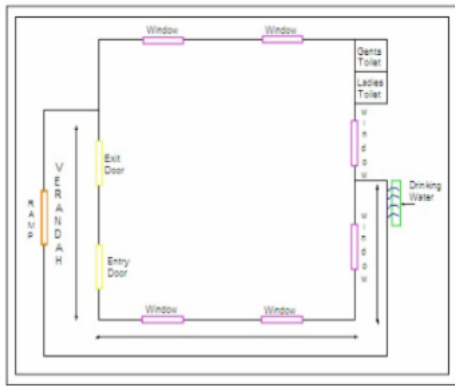

নির্বাচক নিবন্ধন আধিকারিকের স্বাক্ষর

Nazri Naksha

Google Map View

Polling Station Building Front View

Polling Station Front View

Cad View

Key MAP View

1 নাম : বিদিশা মুখার্জী স্বামীর নাম: সোমগুপ্ত মুখার্জী বাড়ির নং : 1/ই বয়স : 37 লিঙ্গ : মহিলা	ILJ3032240 ফটো উপলব্ধ	2 নাম : সাথী দে মায়ের নাম: নিমিতা দে বাড়ির নং : 13 বয়স : 36 লিঙ্গ : মহিলা	ILJ2004216 ফটো উপলব্ধ	3 নাম : সুনীলকুমার গুপ্তা পিতার নাম: উমাশংকর গুপ্তা বাড়ির নং : 13 বয়স : 51 লিঙ্গ : পুরুষ	DLR1325687 ফটো উপলব্ধ
4 নাম : নিমিহি কর্মকার পিতার নাম: নরেন্দ্র গোপাল কর্মকার বাড়ির নং : 13 বয়স : 70 লিঙ্গ : পুরুষ	DLR2779536 ফটো উপলব্ধ	5 নাম : অশিমা কর্মকার স্বামীর নাম: নিমিহি কর্মকার বাড়ির নং : 13 বয়স : 54 লিঙ্গ : মহিলা	DLR2779544 ফটো উপলব্ধ	6 নাম : সুদীপ কর্মকার পিতার নাম: নিমাই কর্মকার বাড়ির নং : 13 বয়স : 34 লিঙ্গ : পুরুষ	ILJ1830330 ফটো উপলব্ধ
7 নাম : প্রেম কিশোর শর্মা পিতার নাম: মিশ্রীলাল শর্মা বাড়ির নং : 13 বয়স : 61 লিঙ্গ : পুরুষ	WB/22/155/141316 ফটো উপলব্ধ	8 নাম : রাজকিশোর ঠাকুর পিতার নাম: মিশ্রীলাল ঠাকুর বাড়ির নং : 13 বয়স : 57 লিঙ্গ : পুরুষ	ILJ0675678 ফটো উপলব্ধ	9 নাম : সীতা দেবী শর্মা স্বামীর নাম: প্রেম কিশোর শর্মা বাড়ির নং : 13 বয়স : 57 লিঙ্গ : মহিলা	WB/22/155/141286 ফটো উপলব্ধ
10 নাম : সনু কুমার শর্মা পিতার নাম: প্রেম কিশোর শর্মা বাড়ির নং : 13 বয়স : 31 লিঙ্গ : পুরুষ	ILJ2736817 ফটো উপলব্ধ	11 নাম : সোনি কুমারী শর্মা পিতার নাম: প্রেম কিশোর শর্মা বাড়ির নং : 13 বয়স : 28 লিঙ্গ : মহিলা	ILJ2736809 ফটো উপলব্ধ	12 নাম : সঞ্জয় দাস পিতার নাম: মৃত্যুঞ্জয় দাস বাড়ির নং : 13/এ বয়স : 41 লিঙ্গ : পুরুষ	ILJ3073491 ফটো উপলব্ধ
13 নাম : সুজাতা দাস সাহা স্বামীর নাম: অতনু সাহা বাড়ির নং : 14 বয়স : 40 লিঙ্গ : মহিলা	GVK2692416 ফটো উপলব্ধ	14 নাম : গৌড়াচার্য তসাহা পিতার নাম: কুঞ্জলাল তসাহা বাড়ির নং : 14 বয়স : 77 লিঙ্গ : পুরুষ	WB/22/155/141327 ফটো উপলব্ধ	15 নাম : স্বপঙ্কমর তসাহা পিতার নাম: কুঞ্জলাল তসাহা বাড়ির নং : 14 বয়স : 71 লিঙ্গ : পুরুষ	WB/22/155/141513 ফটো উপলব্ধ
16 নাম : বসন্তি তসাহা পিতার নাম: কুঞ্জলাল তসাহা বাড়ির নং : 14 বয়স : 69 লিঙ্গ : মহিলা	DLR2646750 ফটো উপলব্ধ	17 নাম : শপ্পা তসাহা স্বামীর নাম: অশোক তসাহা বাড়ির নং : 14 বয়স : 69 লিঙ্গ : মহিলা	WB/22/155/141457 ফটো উপলব্ধ	18 নাম : গৌতম তসাহা পিতার নাম: কুঞ্জলাল তসাহা বাড়ির নং : 14 বয়স : 67 লিঙ্গ : পুরুষ	WB/22/155/141236 ফটো উপলব্ধ
19 নাম : অঞ্জনা তসাহা স্বামীর নাম: কুঞ্জলাল তসাহা বাড়ির নং : 14 বয়স : 65 লিঙ্গ : মহিলা	WB/22/155/141456 ফটো উপলব্ধ	20 নাম : মল্লিকা তসাহা স্বামীর নাম: কুঞ্জলাল তসাহা বাড়ির নং : 14 বয়স : 63 লিঙ্গ : মহিলা	WB/22/155/141293 ফটো উপলব্ধ	21 নাম : অণুপকুমার তসাহা পিতার নাম: কুঞ্জলাল তসাহা বাড়ির নং : 14 বয়স : 61 লিঙ্গ : পুরুষ	WB/22/155/141237 ফটো উপলব্ধ
22 নাম : কাকলি তসাহা স্বামীর নাম: গৌতম তসাহা বাড়ির নং : 14 বয়স : 55 লিঙ্গ : মহিলা	DLR2723906 ফটো উপলব্ধ	23 নাম : শান্তনু তসাহা পিতার নাম: অশোক কুমার তসাহা বাড়ির নং : 14 বয়স : 48 লিঙ্গ : পুরুষ	WB/22/155/141926 ফটো উপলব্ধ	24 নাম : অতনু তসাহা পিতার নাম: অশোক কুমার সাহা বাড়ির নং : 14 বয়স : 47 লিঙ্গ : পুরুষ	DLR1324425 ফটো উপলব্ধ
25 নাম : অনুরাগ কুমার বিশ্বাস পিতার নাম: সঞ্জীব বিশ্বাস বাড়ির নং : 15 বয়স : 24 লিঙ্গ : পুরুষ	ILJ3073517 ফটো উপলব্ধ	26 নাম : স্বপন কুমার চক্রবর্তী পিতার নাম: চণ্ডীচরন চক্রবর্তী বাড়ির নং : 15 বয়স : 55 লিঙ্গ : পুরুষ	LBT2027811 ফটো উপলব্ধ	27 নাম : অনন্যা চক্রবর্তী পিতার নাম: স্বপন কুমার চক্রবর্তী বাড়ির নং : 15 বয়স : 23 লিঙ্গ : মহিলা	ILJ3131265 ফটো উপলব্ধ
28 নাম : রাজু দে পিতার নাম: কেশ্টো পদ দে বাড়ির নং : 15, বয়স : 38 লিঙ্গ : পুরুষ	ILJ3049194 ফটো উপলব্ধ	29 নাম : মন্টু ভঞ্জ পিতার নাম: প্রফুল্ল ভঞ্জ বাড়ির নং : 15/1 বয়স : 54 লিঙ্গ : পুরুষ	DLR2383966 ফটো উপলব্ধ	30 নাম : বসুদেব তসাহা পিতার নাম: মদনমোহন তসাহা বাড়ির নং : 15/1 বয়স : 69 লিঙ্গ : পুরুষ	WB/22/155/141550 ফটো উপলব্ধ