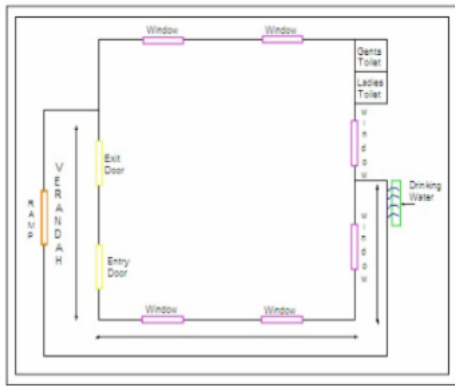

নির্বাচক নিবন্ধন আধিকারিকের স্বাক্ষর

Nazri Naksha

Google Map View

Polling Station Building Front View

Polling Station Front View

Cad View

Key MAP View

1 নাম : সত্যেন্দ্র রই পিতার নাম: শ্রী চন্দিকা রই বাড়ির নং : 0S/3 বয়স : 56 লিঙ্গ : পুরুষ	DLR2759934 ফটো উপলব্ধ	2 নাম : রিনা রই স্বামীর নাম: সত্যেন্দ্র রই বাড়ির নং : 0S/3 বয়স : 53 লিঙ্গ : মহিলা	DLR2759926 ফটো উপলব্ধ	3 নাম : অনিকেত রাই পিতার নাম: সত্যেন্দ্র রাই বাড়ির নং : 0S/3 বয়স : 30 লিঙ্গ : পুরুষ	ILJ2695054 ফটো উপলব্ধ
4 নাম : সন্দীপ গোয়ালা পিতার নাম: প্রেম কুমার গোয়ালা বাড়ির নং : 1/15-ভী বয়স : 25 লিঙ্গ : পুরুষ	ILJ2950301 ফটো উপলব্ধ	5 নাম : রামচলিতার বাসফোর পিতার নাম: মতিলাল বাসফোর বাড়ির নং : 6A বয়স : 69 লিঙ্গ : পুরুষ	ILJ2802429 ফটো উপলব্ধ	6 নাম : গঙ্গা বাসফোর পিতার নাম: রাম চন্দ্র বাসফোর বাড়ির নং : 6A বয়স : 39 লিঙ্গ : পুরুষ	ILJ2802411 ফটো উপলব্ধ
7 নাম : রোহিত বাসফোর পিতার নাম: রামেশ্বর বাসফোর বাড়ির নং : 6/এল এ বয়স : 24 লিঙ্গ : পুরুষ	ILJ3073673 ফটো উপলব্ধ	8 নাম : সাবিত্রী দেবী বাসফোর স্বামীর নাম: শিওনাথ বাসফোর বাড়ির নং : 6/LA বয়স : 72 লিঙ্গ : মহিলা	ILJ1655232 ফটো উপলব্ধ	9 নাম : সুরাজ বাসফোর পিতার নাম: শিবনাথ বাসফোর বাড়ির নং : 6/LA বয়স : 42 লিঙ্গ : পুরুষ	ILJ2761567 ফটো উপলব্ধ
10 নাম : অগিমা দও স্বামীর নাম: বিশ্বনাথ দও বাড়ির নং : 9 বয়স : 65 লিঙ্গ : মহিলা	DLR2635449 ফটো উপলব্ধ	11 নাম : সুভাসীষ কর পিতার নাম: হরিপদ কর বাড়ির নং : 13/B বয়স : 46 লিঙ্গ : পুরুষ	DLR1500388 ফটো উপলব্ধ	12 নাম : রূপা রাউত পিতার নাম: লাল হেলা বাড়ির নং : 48/1 বয়স : 57 লিঙ্গ : মহিলা	ILJ2847085 ফটো উপলব্ধ
13 নাম : পাঞ্জু রাউত মায়ের নাম: রূপা রাউত বাড়ির নং : 48/1 বয়স : 35 লিঙ্গ : মহিলা	ILJ2942936 ফটো উপলব্ধ	14 নাম : ললিতা দাস স্বামীর নাম: কার্তিক দাস বাড়ির নং : 48/L বয়স : 33 লিঙ্গ : মহিলা	ILJ2779692 ফটো উপলব্ধ	15 নাম : মঞ্জু দাস পিতার নাম: লক্ষ্মন দাস বাড়ির নং : 50A বয়স : 54 লিঙ্গ : মহিলা	ILJ1510213 ফটো উপলব্ধ
16 নাম : জয়া দাস পিতার নাম: লক্ষ্মন দাস বাড়ির নং : 50A বয়স : 52 লিঙ্গ : মহিলা	ILJ1510221 ফটো উপলব্ধ	17 নাম : ললি দেবী বলিকী স্বামীর নাম: বসন্তীলাল বলিকী বাড়ির নং : 86A বয়স : 66 লিঙ্গ : মহিলা	DLR2759454 ফটো উপলব্ধ	18 নাম : দুর্গা প্রসাদ বলিকী পিতার নাম: বসন্তীলাল বলিকী বাড়ির নং : 86A বয়স : 46 লিঙ্গ : পুরুষ	DLR2759488 ফটো উপলব্ধ
19 নাম : বিপিণ শউ পিতার নাম: বিদেশি শউ বাড়ির নং : 91S বয়স : 47 লিঙ্গ : পুরুষ	DLR2538874 ফটো উপলব্ধ	20 নাম : অরুণাভ ভট্টাচার্য্য পিতার নাম: অর্ধেন্দ্র ভট্টাচার্য্য বাড়ির নং : 92/1বী বয়স : 55 লিঙ্গ : পুরুষ	ILJ2898336 ফটো উপলব্ধ	21 নাম : দেবশ্রী সেঙ্গুণ্ডা পিতার নাম: বিমল সেঙ্গুণ্ডা বাড়ির নং : 94M বয়স : 41 লিঙ্গ : মহিলা	DLR2538890 ফটো উপলব্ধ
22 নাম : শিউশঙ্কর প্রসাদ পিতার নাম: রাজধারী প্রসাদ বাড়ির নং : 94/M বয়স : 62 লিঙ্গ : পুরুষ	WB/22/155/168637 ফটো উপলব্ধ	23 নাম : সম্প্রী প্রসাদ স্বামীর নাম: শিউশঙ্কর প্রসাদ বাড়ির নং : 94/M বয়স : 54 লিঙ্গ : মহিলা	WB/22/155/168638 ফটো উপলব্ধ	24 নাম : চন্দ্র লেখা প্রসাদ পিতার নাম: শিউশঙ্কর প্রসাদ বাড়ির নং : 94/M বয়স : 29 লিঙ্গ : মহিলা	ILJ2695070 ফটো উপলব্ধ
25 নাম : হর প্রসাদ পিতার নাম: ভট্টান প্রসাদ বাড়ির নং : 104/B বয়স : 45 লিঙ্গ : পুরুষ	DLR2720662 ফটো উপলব্ধ	26 নাম : মীনা কুমারী ছেত্রী পিতার নাম: শের বহাদুর ছেত্রী বাড়ির নং : 104C বয়স : 61 লিঙ্গ : মহিলা	DLR2720357 ফটো উপলব্ধ	27 নাম : বিজয় বাহাদুর মঁগর পিতার নাম: শের বাহাদুর মঁগর বাড়ির নং : 104C বয়স : 54 লিঙ্গ : পুরুষ	DLR2720373 ফটো উপলব্ধ
28 নাম : নবীন বাহাদুর চ্যাটরী মায়ের নাম: মীনা চ্যাটরী বাড়ির নং : 104/C বয়স : 38 লিঙ্গ : পুরুষ	ILJ0683813 ফটো উপলব্ধ	29 নাম : মীরা মগর পিতার নাম: শেরবাহাদুর ছেত্রী বাড়ির নং : 104/C বয়স : 50 লিঙ্গ : মহিলা	ILJ2456861 ফটো উপলব্ধ	30 নাম : রাজু গরুঙ্গ পিতার নাম: চন্দ্র বাহাদুর গরুঙ্গ বাড়ির নং : 104E বয়স : 39 লিঙ্গ : পুরুষ	DLR2538908 ফটো উপলব্ধ