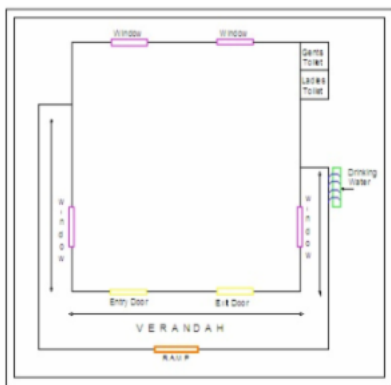

নির্বাচক নিবন্ধন আধিকারিকের স্বাক্ষর

Nazri Naksha

Google Map View

Polling Station Building Front View

Polling Station Front View

Cad View

Key MAP View

1 নাম : অসিশ সামন্ত পিতার নাম: শিতল সামন্ত বাড়ির নং : n0020 বয়স : 70 লিঙ্গ : পুরুষ	CXF0664904 ফটো উপলব্ধ	2 নাম : কুমকুম সামন্ত স্বামীর নাম: শিতল সামন্ত বাড়ির নং : n0020 বয়স : 68 লিঙ্গ : মহিলা	CXF0664912 ফটো উপলব্ধ	3 নাম : তাপস সামন্ত পিতার নাম: শীতল চন্দ্র সামন্ত বাড়ির নং : n0020 বয়স : 67 লিঙ্গ : পুরুষ	CXF0664920 ফটো উপলব্ধ
4 নাম : কাকলি সামন্ত স্বামীর নাম: অসিশ কুমার সামন্ত বাড়ির নং : n0020 বয়স : 48 লিঙ্গ : মহিলা	CXF1046176 ফটো উপলব্ধ	5 নাম : সৌম্য বিশ্বাস পিতার নাম: বাবলু বিশ্বাস বাড়ির নং : 41 বয়স : 50 লিঙ্গ : পুরুষ	CXF0664003 ফটো উপলব্ধ	6 নাম : রাজেনিতা বিশ্বাস স্বামীর নাম: সৌম্য বিশ্বাস বাড়ির নং : 41 বয়স : 42 লিঙ্গ : মহিলা	FSZ1511450 ফটো উপলব্ধ
7 নাম : অনুপ্রিয়া মুখার্জী পিতার নাম: অনুপ কুমার মুখার্জী বাড়ির নং : 42 বয়স : 25 লিঙ্গ : মহিলা	ILJ2881431 ফটো উপলব্ধ	8 নাম : রণেন্দ্রনাথ মুখার্জী পিতার নাম: সসধর মুখার্জী বাড়ির নং : 43 বয়স : 89 লিঙ্গ : পুরুষ	CXF0664094 ফটো উপলব্ধ	9 নাম : শীলা মুখার্জী স্বামীর নাম: রণেন্দ্রনাথ মুখার্জী বাড়ির নং : 43 বয়স : 75 লিঙ্গ : মহিলা	CXF0664102 ফটো উপলব্ধ
10 নাম : বসন্তি মুখার্জী স্বামীর নাম: রঞ্জিত মুখার্জী বাড়ির নং : 43 বয়স : 69 লিঙ্গ : মহিলা	CXF0664144 ফটো উপলব্ধ	11 নাম : পলি মুখার্জী স্বামীর নাম: রথিন্দ্র মুখার্জী বাড়ির নং : 43 বয়স : 68 লিঙ্গ : মহিলা	CXF0664151 ফটো উপলব্ধ	12 নাম : রূপাঞ্জলি মুখার্জী স্বামীর নাম: পলি মুখার্জী বাড়ির নং : 43 বয়স : 48 লিঙ্গ : পুরুষ	CXF2190700 ফটো উপলব্ধ
13 নাম : রূপক মুখার্জী পিতার নাম: রঞ্জিত মুখার্জী বাড়ির নং : 43 বয়স : 43 লিঙ্গ : পুরুষ	CXF1940550 ফটো উপলব্ধ	14 নাম : ঋত্বিক মুখার্জী পিতার নাম: রঞ্জিত মুখার্জী বাড়ির নং : 43 বয়স : 37 লিঙ্গ : পুরুষ	CXF2190692 ফটো উপলব্ধ	15 নাম : হসী ভট্টাচার্য্য স্বামীর নাম: কমলা ভট্টাচার্য্য বাড়ির নং : 44 বয়স : 71 লিঙ্গ : মহিলা	CXF0664227 ফটো উপলব্ধ
16 নাম : রেখা ভট্টাচার্য্য স্বামীর নাম: বোমকেশ ভট্টাচার্য্য বাড়ির নং : 44 বয়স : 70 লিঙ্গ : মহিলা	CXF0664250 ফটো উপলব্ধ	17 নাম : অমিতাভ ভট্টাচার্য্য পিতার নাম: বৈদ্যনাথ ভট্টাচার্য্য বাড়ির নং : 44 বয়স : 56 লিঙ্গ : পুরুষ	CXF0664201 ফটো উপলব্ধ	18 নাম : কৌশিক ভট্টাচার্য্য পিতার নাম: কমলা ভট্টাচার্য্য বাড়ির নং : 44 বয়স : 52 লিঙ্গ : পুরুষ	CXF0664235 ফটো উপলব্ধ
19 নাম : বৈদ্যনাথ প্রসাদ ভট্টাচার্য্য পিতার নাম: নরেন্দ্রনাথ ভট্টাচার্য্য বাড়ির নং : 44 বয়স : 82 লিঙ্গ : পুরুষ	CXF0664177 ফটো উপলব্ধ	20 নাম : দীপ্তি ভট্টাচার্য্য স্বামীর নাম: বৈদ্যনাথ ভট্টাচার্য্য বাড়ির নং : 44 বয়স : 71 লিঙ্গ : মহিলা	CXF0664185 ফটো উপলব্ধ	21 নাম : সোমা ভট্টাচার্য্য স্বামীর নাম: কৌশিক ভট্টাচার্য্য বাড়ির নং : 44 বয়স : 48 লিঙ্গ : মহিলা	CXF2148195 ফটো উপলব্ধ
22 নাম : ঈশ্বিতা ভট্টাচার্য্য পিতার নাম: ব্যোমকেশ ভট্টাচার্য্য বাড়ির নং : 44 বয়স : 35 লিঙ্গ : মহিলা	ILJ1488360 ফটো উপলব্ধ	23 নাম : অরুনোদয় ব্যানার্জী পিতার নাম: কমল কৃষ্ণ ব্যানার্জী বাড়ির নং : 45/1 বয়স : 64 লিঙ্গ : পুরুষ	WB/22/157/042506 ফটো উপলব্ধ	24 নাম : অতসী ব্যানার্জী স্বামীর নাম: অরুনোদয় ব্যানার্জী বাড়ির নং : 45/1 বয়স : 53 লিঙ্গ : মহিলা	WB/22/157/042507 ফটো উপলব্ধ
25 নাম : অঙ্কিতা ব্যানার্জী পিতার নাম: অরুনোদয় ব্যানার্জী বাড়ির নং : 45/1 বয়স : 28 লিঙ্গ : মহিলা	ILJ2663151 ফটো উপলব্ধ	26 নাম : নমিতা দাস পিতার নাম: সুরেন্দ্র চন্দ্র দাস বাড়ির নং : 45/1 বয়স : 82 লিঙ্গ : মহিলা	CXF0664417 ফটো উপলব্ধ	27 নাম : গোপাল চন্দ্র দাস পিতার নাম: সুরেন্দ্র চন্দ্র দাস বাড়ির নং : 45/1 বয়স : 77 লিঙ্গ : পুরুষ	WB/22/158/390033 ফটো উপলব্ধ
28 নাম : জয়ন্তী ডাস স্বামীর নাম: নির্মল ডাস বাড়ির নং : 45/1 বয়স : 76 লিঙ্গ : মহিলা	CXF0664284 ফটো উপলব্ধ	29 নাম : মংজু ডাস স্বামীর নাম: পরেশ ডাস বাড়ির নং : 45/1 বয়স : 76 লিঙ্গ : মহিলা	CXF0664383 ফটো উপলব্ধ	30 নাম : জয়ন্ত ডাস পিতার নাম: অনিল দাস বাড়ির নং : 45/1 বয়স : 69 লিঙ্গ : পুরুষ	WB/22/158/390536 ফটো উপলব্ধ