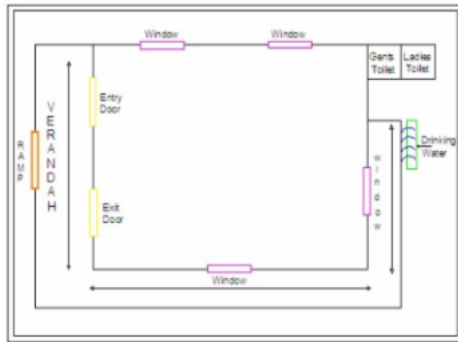

নির্বাচক নিবন্ধন আধিকারিকের স্বাক্ষর

Nazri Naksha

Google Map View

Polling Station Building Front View

Polling Station Front View

Cad View

Key MAP View

বিধানসভা নির্বাচনক্ষেত্রের নং, নাম : 164-বেলেঘাটা
ভাগ নং, নাম : 1-তালপুকুর রোড (কে.জি.বোস সরণী)