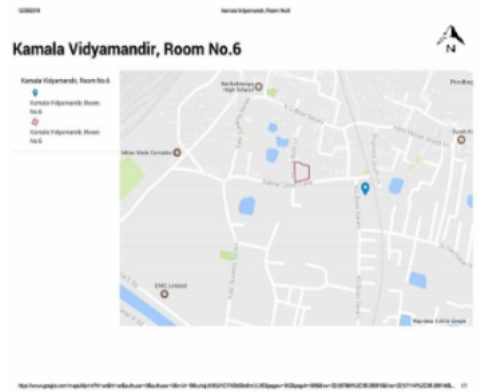

নির্বাচক নিবন্ধন আধিকারিকের স্বাক্ষর

Nazri Naksha

Google Map View

Polling Station Building Front View

Polling Station Front View

Cad View

Key MAP View

1	ILJ2365872	নাম : সমর কুমার রায় পিতার নাম: গোপেশ্বর রায় বাড়ির নং : 1/H/10 বয়স : 59 লিঙ্গ : পুরুষ	ফটো উপলব্ধ	2	WB/22/155/216785	নাম : মৈত্রেয় রায় স্বামীর নাম: সমর কুমার রায় বাড়ির নং : 1/H/10 বয়স : 53 লিঙ্গ : মহিলা	ফটো উপলব্ধ	3	ILJ2365831	নাম : শুভঙ্কর রায় পিতার নাম: সমর কুমার রায় বাড়ির নং : 1/H/10 বয়স : 30 লিঙ্গ : পুরুষ	ফটো উপলব্ধ	
4	ILJ2762862	নাম : রিক্তম কুমার রায় পিতার নাম: সমর কুমার রায় বাড়ির নং : 1/H/10 বয়স : 29 লিঙ্গ : পুরুষ	ফটো উপলব্ধ	5	ILJ2027050	নাম : দীপা সিং পিতার নাম: গোপাল সিং বাড়ির নং : 1H/18 বয়স : 33 লিঙ্গ : মহিলা	ফটো উপলব্ধ	6	DLR1272186	নাম : রূপালী দাস স্বামীর নাম: বিশুজীত ডাস বাড়ির নং : 4এ বয়স : 54 লিঙ্গ : মহিলা	ফটো উপলব্ধ	
7	ILJ2748234	নাম : সুভাষ বোস পিতার নাম: শিব শঙ্কর বোস বাড়ির নং : 1/H/41 বয়স : 45 লিঙ্গ : পুরুষ	ফটো উপলব্ধ	8	WB/22/155/216149	নাম : মৃদুলা বানার্জি স্বামীর নাম: বিকশ বানার্জি বাড়ির নং : 2 বয়স : 75 লিঙ্গ : মহিলা	ফটো উপলব্ধ	9	ILJ3269636	নাম : অশোক কুমার বন্দোপাধ্যায় পিতার নাম: ফনীন্দ্র নাথ বন্দোপাধ্যায় বাড়ির নং : 2 বয়স : 71 লিঙ্গ : পুরুষ	ফটো উপলব্ধ	
10	ILJ3269891	নাম : সোমা ব্যানার্জী স্বামীর নাম: অশোক কুমার বন্দোপাধ্যায় বাড়ির নং : 2 বয়স : 64 লিঙ্গ : মহিলা	ফটো উপলব্ধ	11	DLR0461160	নাম : বিণাপানি ভট্টাচার্য্য স্বামীর নাম: শিব চন্দ্র ভট্টাচার্য্য বাড়ির নং : 2 বয়স : 78 লিঙ্গ : মহিলা	ফটো উপলব্ধ	12	DLR1290352	নাম : রেখা ভট্টাচার্য্য স্বামীর নাম: অনন্ত কুমার ভট্টাচার্য্য বাড়ির নং : 2 বয়স : 69 লিঙ্গ : মহিলা	ফটো উপলব্ধ	
13	WB/22/155/216544	নাম : চিএ ভট্টাচার্য্য স্বামীর নাম: অভিজিত ভট্টাচার্য্য বাড়ির নং : 2 বয়স : 62 লিঙ্গ : মহিলা	ফটো উপলব্ধ	14	DLR2545986	নাম : সৌম্য ব্রত ভট্টাচার্য্য পিতার নাম: অভিজীত ভট্টাচার্য্য বাড়ির নং : 2 বয়স : 38 লিঙ্গ : পুরুষ	ফটো উপলব্ধ	15	WB/22/155/216798	নাম : পুরবি ভট্টাচার্য্য স্বামীর নাম: নারায়ণ চন্দ্র ভট্টাচার্য্য বাড়ির নং : 2 বয়স : 82 লিঙ্গ : মহিলা	ফটো উপলব্ধ	
16	DLR1289115	নাম : দেবজ্যোতি ভট্টাচার্য্য পিতার নাম: শিব চন্দ্র ভট্টাচার্য্য বাড়ির নং : 2 বয়স : 48 লিঙ্গ : পুরুষ	ফটো উপলব্ধ	17	ILJ3001112	নাম : দেবব্রত ভট্টাচার্য্য মায়ের নাম: রেখা ভট্টাচার্য্য বাড়ির নং : 2নং বয়স : 36 লিঙ্গ : পুরুষ	ফটো উপলব্ধ	18	ILJ3001096	নাম : সূর্যদীপ সুর মায়ের নাম: স্বপ্না সুর বাড়ির নং : 3/বী বয়স : 25 লিঙ্গ : পুরুষ	ফটো উপলব্ধ	
19	DLR2649101	নাম : দিলীপ ভট্টাচার্য্য পিতার নাম: জ্যেতিময় ভট্টাচার্য্য বাড়ির নং : 4A বয়স : 84 লিঙ্গ : পুরুষ	ফটো উপলব্ধ	20	DLR2649119	নাম : শিপ্রা ভট্টাচার্য্য পিতার নাম: দিলীপ ভট্টাচার্য্য বাড়ির নং : 4A বয়স : 78 লিঙ্গ : মহিলা	ফটো উপলব্ধ	21	WB/22/159/459208	নাম : প্রীতিমা ভট্টাচার্য্য স্বামীর নাম: দুর্গা পদ ভট্টাচার্য্য বাড়ির নং : 4A বয়স : 74 লিঙ্গ : মহিলা	ফটো উপলব্ধ	
22	WB/22/159/459457	নাম : দুর্গা পদ ভট্টাচার্য্য পিতার নাম: বাটা কঞ্চ ভট্টাচার্য্য বাড়ির নং : 4A বয়স : 80 লিঙ্গ : পুরুষ	ফটো উপলব্ধ	23	WB/22/159/459207	নাম : দেবশীষ ভট্টাচার্য্য পিতার নাম: দুর্গা পদ ভট্টাচার্য্য বাড়ির নং : 4A বয়স : 52 লিঙ্গ : পুরুষ	ফটো উপলব্ধ	24	DLR2388007	নাম : শচীন্দ্র নথ ডাস পিতার নাম: কলাচাঁদ ডাস বাড়ির নং : 4A বয়স : 64 লিঙ্গ : পুরুষ	ফটো উপলব্ধ	
25	WB/24/164/186006	নাম : ঋনা ডাস স্বামীর নাম: শচীন্দ্র নথ ডাস বাড়ির নং : 4A বয়স : 57 লিঙ্গ : মহিলা	ফটো উপলব্ধ	26	WB/20/138/222722	নাম : ইন্দ্রানী দও চৌধুরী মায়ের নাম: কবিতা চৌধুরী বাড়ির নং : 4A বয়স : 55 লিঙ্গ : মহিলা	ফটো উপলব্ধ	27	ILJ3067097	নাম : ঐশ্বরীকা গাঙ্গুলি পিতার নাম: গৌতম গাঙ্গুলি বাড়ির নং : 4এ বয়স : 24 লিঙ্গ : মহিলা	ফটো উপলব্ধ	
#	28	DLR2779833	নাম : রবিণ কুমার কাণ্ডু পিতার নাম: গোবিন্দ চন্দ্র কাণ্ডু বাড়ির নং : 4A বয়স : 75 লিঙ্গ : পুরুষ	ফটো উপলব্ধ	29	KYW2062941	নাম : সুপ্রীয়া কুন্ডু স্বামীর নাম: রবীন কুমার কুন্ডু বাড়ির নং : 4A বয়স : 65 লিঙ্গ : মহিলা	ফটো উপলব্ধ	30	ILJ2365906	নাম : ইন্দ্রানী কুণ্ডু স্বামীর নাম: রাজদীপ কুণ্ডু বাড়ির নং : 4A বয়স : 44 লিঙ্গ : মহিলা	ফটো উপলব্ধ