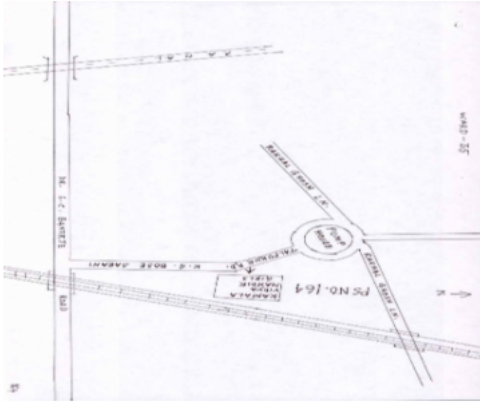

Nazri Naksha