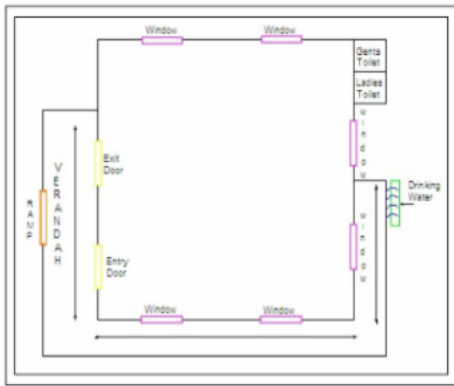

নির্বাচক নিবন্ধন আধিকারিকের স্বাক্ষর

Nazri Naksha

Google Map View

Polling Station Building Front View

Polling Station Front View

Cad View

Key MAP View

বিধানসভা নির্বাচনক্ষেত্রের নং, নাম : 164-বেলেঘাটা
ভাগ নং, নাম : 1-চড়কডাঙ্গা রোড(কবি সুকান্ত সরণী)