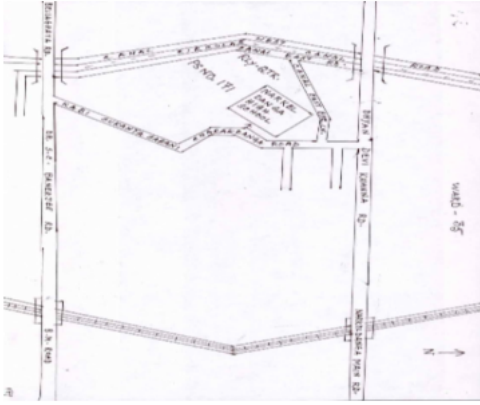

নির্বাচক নিবন্ধন আধিকারিকের স্বাক্ষর

Nazri Naksha

Google Map View

Polling Station Building Front View

Polling Station Front View

Cad View

Key MAP View

বিধানসভা নির্বাচনক্ষেত্রের নং, নাম : 164-বেলেঘাটা
ভাগ নং, নাম : 1-চড়কডাঙ্গা রোড(কবি সুকান্ত সরণী)