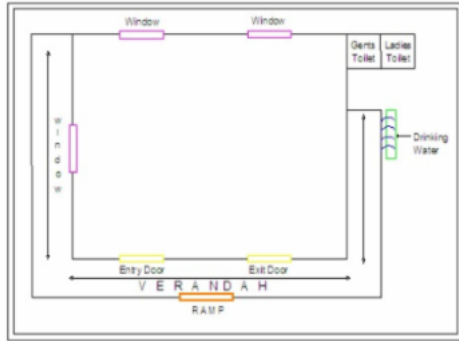

নির্বাচক নিবন্ধন আধিকারিকের স্বাক্ষর

Nazri Naksha

Google Map View

Polling Station Building Front View

Polling Station Front View

Cad View

Key MAP View

বিধানসভা নির্বাচনক্ষেত্রের নং, নাম : 164-বেলেঘাটা  
ভাগ নং, নাম : 1-তালপুকুর রোড (কে.জি.বোস সরণী)