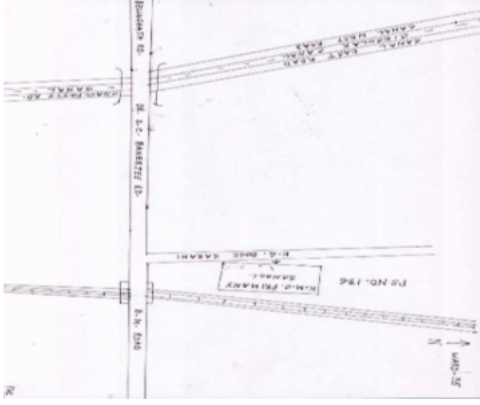

নির্বাচক নিবন্ধন আধিকারিকের স্বাক্ষর

Nazri Naksha

Google Map View

Polling Station Building Front View

Polling Station Front View

Cad View

Key MAP View

বিধানসভা নির্বাচনক্ষেত্রের নং, নাম : 164-বেলেঘাটা  
ভাগ নং, নাম : 1-তালপুকুর রোড (কে.জি.বোস সরণী)