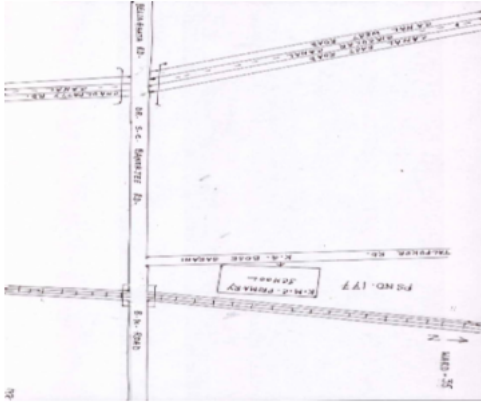

নির্বাচক নিবন্ধন আধিকারিকের স্বাক্ষর

Nazri Naksha

Google Map View

Polling Station Building Front View

Polling Station Front View

Cad View

Key MAP View

বিধানসভা নির্বাচনক্ষেত্রের নং, নাম : 164-বেলিয়াঘাটা
ভাগ নং, নাম : 1-বেলিয়াঘাটা মেন রোড (ডাঃ সুরেশ চন্দ্র ব্যানার্জী রোড)