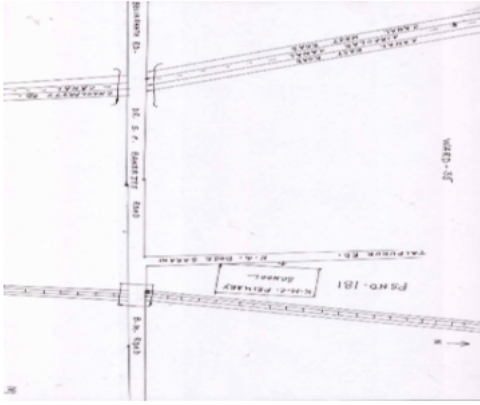

নির্বাচক নিবন্ধন আধিকারিকের স্বাক্ষর

Nazri Naksha

Google Map View

Polling Station Building Front View

Polling Station Front View

Cad View

Key MAP View

বিধানসভা নির্বাচনক্ষেত্রের নং, নাম : 164-বেলেঘাটা  
ভাগ নং, নাম : 1-বেলিয়াঘাটা মেন রোড(ডাঃ এস.সি.ব্যানার্জী রোড)