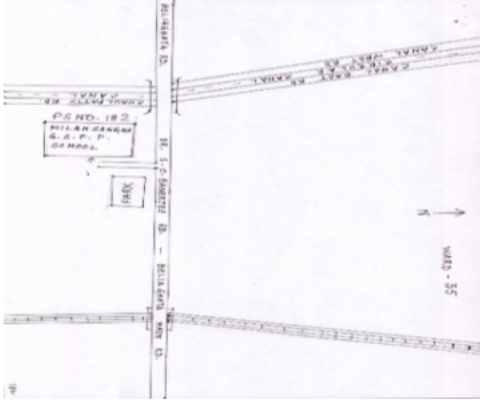

Nazri Naksha