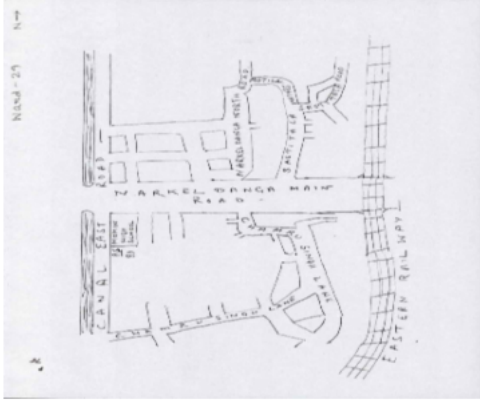

Nazri Naksha