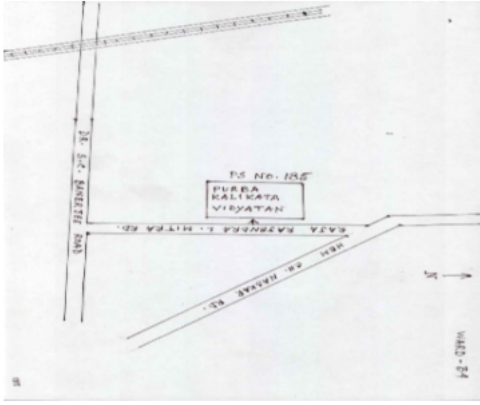

নির্বাচক নিবন্ধন আধিকারিকের স্বাক্ষর

Nazri Naksha

Google Map View

Polling Station Building Front View

Polling Station Front View

Cad View

Key MAP View

বিধানসভা নির্বাচনক্ষেত্রের নং, নাম : 164-বেলেঘাটা
ভাগ নং, নাম : 1-রাজা রাজেন্দ্রলাল মিত্র রোড