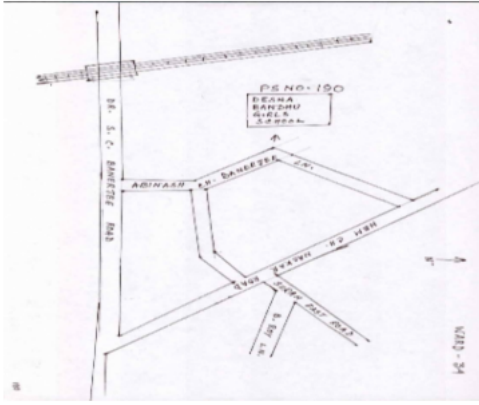

নির্বাচক তালিকা 2026 S25 পশ্চিমবঙ্গ

বিধানসভা নির্বাচনক্ষেত্রের নং, নাম ও সংরক্ষণের স্থিতি : 164 - বেলেঘাটা (সাধারণ)		অংশ নং : 190							
বিধানসভা নির্বাচনক্ষেত্রটি যে লোকসভা নির্বাচনক্ষেত্রের / ক্ষেত্রসমূহের অন্তর্ভুক্ত তার নং, নাম ও সংরক্ষণ স্থিতি : 24 - কলকাতা উত্তর (সাধারণ)									
1. সংশোধনের পূর্ণ বিবরণ									
সংশোধনের বৎসর :	2026	নির্বাচক তালিকার পরিচিতি :							
ভিত্তি তারিখ :	01-01-2026	বিশেষ নিবিড় সংশোধনী ২০২৬-এর চূড়ান্ত ভোটার তালিকা							
সংশোধনের প্রকৃতি :	বিশেষ নিবিড় সংশোধনী 2026								
প্রকাশনার তারিখ :	28-02-2026								
2. অংশ ও নির্বাচনী এলাকার পূর্ণ বিবরণ :									
অংশের ভাগ নং ও নাম :									
1-অবিনাশ চন্দ্র ব্যানার্জী লেন		প্রধান শহর/গ্রাম : কলকাতা মিউনিসিপাল কর্পোরেশন ওয়ার্ড : 034 থানা : বেলিয়াঘাটা গ্রাম পঞ্চগয়েত : ব্লক : মহকুমা : জেলা : কলকাতা উত্তর পিন : 700010							
2-গুঁড়া ইস্ট রোড									
3. ভোট গ্রহন কেন্দ্রের পূর্ণ বিবরণ :									
ভোট গ্রহন কেন্দ্রের নং, নাম :						ভোট গ্রহন কেন্দ্রের শ্রেণী :		শহরাঞ্চল	
190 - বেলিয়াঘাটা দেশবন্ধু গার্লস হাই স্কুল						এই অংশে সহায়ক ভোটগ্রহন কেন্দ্রের সংখ্যা		0	
ভোট গ্রহন কেন্দ্রের ঠিকানা :						:			
বেলিয়াঘাটা দেশবন্ধু গার্লস হাই স্কুল, রুম-৩, ৬৯/বি,অবিনাশ চন্দ্র ব্যানার্জী লেন,কলকাতা-১০									
4. নির্বাচকের সংখ্যা :									
প্রথম ক্রমিক নং	শেষ ক্রমিক নং	মোট সংখ্যা							
		পুরুষ	মহিলা	তৃতীয় লিঙ্গ	মোট				
1	737	328	408	0	736				

নির্বাচক নিবন্ধন আধিকারিকের স্বাক্ষর

Nazri Naksha

Google Map View

Polling Station Building Front View

Polling Station Front View

Cad View

Key MAP View

বিধানসভা নির্বাচনক্ষেত্রের নং, নাম : 164-বেলেঘাটা
ভাগ নং, নাম : 1-অবিনাশ চন্দ্র ব্যানার্জী লেন