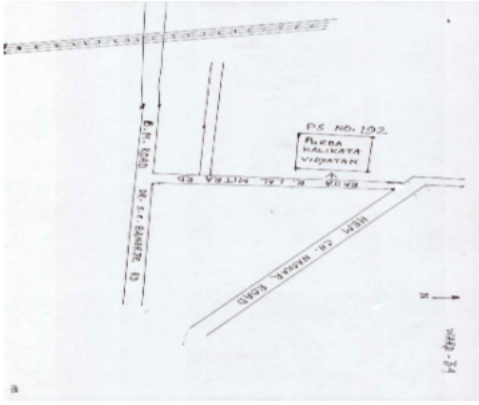

Nazri Naksha