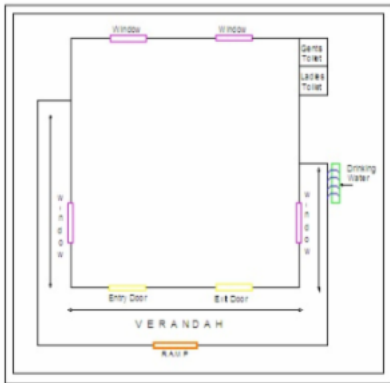

নির্বাচক নিবন্ধন আধিকারিকের স্বাক্ষর

Nazri Naksha

Google Map View

Polling Station Building Front View

Polling Station Front View

Cad View

Key MAP View

1 নাম : সুশীল কুমার অন্যান্য: প্রিয়াঙ্কা চৌধুরী বাড়ির নং : 1ডী 151 বয়স : 40 লিঙ্গ : পুরুষ	ILJ3025491 ফটো উপলব্ধ	2 নাম : ঋতু কুমার কর স্বামীর নাম: অরবিন্দ কুমার কর বাড়ির নং : 1ডী আইডিয়াল অর্পার্ট. বয়স : 43 লিঙ্গ : মহিলা	ILJ3008455 ফটো উপলব্ধ	3 নাম : মেহীল কুমার পিতার নাম: সঞ্জয় কুমার বাড়ির নং : 1দিডীল অ্যাপার্টমেন্ট বয়স : 26 লিঙ্গ : পুরুষ	ILJ3012309 ফটো উপলব্ধ
4 নাম : মনীষ তিওয়ারি পিতার নাম: বীরেন্দ্র তিওয়ারি বাড়ির নং : 1দিডীল অ্যাপার্টমেন্ট বয়স : 41 লিঙ্গ : পুরুষ	ILJ3008026 ফটো উপলব্ধ	5 নাম : অনুপম বিশ্বাস পিতার নাম: অমল্য বিশ্বাস বাড়ির নং : 2এফ, ব্লক-বী, 152 বয়স : 61 লিঙ্গ : পুরুষ	ILJ2704450 ফটো উপলব্ধ	6 নাম : শর্মিষ্ঠা বিশ্বাস স্বামীর নাম: অনুপম বিশ্বাস বাড়ির নং : 2এফ, ব্লক-বী, 152 বয়স : 51 লিঙ্গ : মহিলা	ILJ2704468 ফটো উপলব্ধ
7 নাম : অনুভব বিশ্বাস পিতার নাম: অনুপম বিশ্বাস বাড়ির নং : 2এফ, ব্লক-বী, 152 বয়স : 31 লিঙ্গ : পুরুষ	ILJ2202133 ফটো উপলব্ধ	8 নাম : সঙ্গীতা রজাক স্বামীর নাম: সুনীল রজাক বাড়ির নং : 147/এ/2 বয়স : 35 লিঙ্গ : মহিলা	ILJ2957231 ফটো উপলব্ধ	9 নাম : মধু খান্ডেলওয়াল স্বামীর নাম: রবি খান্ডেলওয়াল বাড়ির নং : 3বী.150 বয়স : 60 লিঙ্গ : মহিলা	ILJ2957264 ফটো উপলব্ধ
10 নাম : শ্যামসুন্দর টোডি পিতার নাম: ভুরামল টোডি বাড়ির নং : 3F/149 বয়স : 83 লিঙ্গ : পুরুষ	ILJ2232171 ফটো উপলব্ধ	11 নাম : অলোক টোডি পিতার নাম: শ্যামসুন্দর টোডি বাড়ির নং : 3F/149 বয়স : 56 লিঙ্গ : পুরুষ	ILJ2232197 ফটো উপলব্ধ	12 নাম : সঙ্গীতা টোডি স্বামীর নাম: অলোক টোডি বাড়ির নং : 3F/149 বয়স : 55 লিঙ্গ : মহিলা	ILJ2232189 ফটো উপলব্ধ
13 নাম : অভিষেক দাস পিতার নাম: বিশ্বনাথ দাস বাড়ির নং : 18/এইচ/14, বয়স : 32 লিঙ্গ : পুরুষ	ILJ2199396 ফটো উপলব্ধ	14 নাম : তানিয়া সাঁতরা প্রামাণিক পিতার নাম: অমর সাঁতরা বাড়ির নং : 88/1/4 বয়স : 40 লিঙ্গ : মহিলা	JSC2998078 ফটো উপলব্ধ	15 নাম : সোমনাথ দাস পিতার নাম: বিনোদ দাস বাড়ির নং : 147/8 বয়স : 32 লিঙ্গ : পুরুষ	ILJ2375020 ফটো উপলব্ধ
16 নাম : অভিষেক সিংহ পিতার নাম: নোদ চাঁদ সিংহ বাড়ির নং : 147A বয়স : 33 লিঙ্গ : পুরুষ	ILJ2026250 ফটো উপলব্ধ	17 নাম : রুমা দাস স্বামীর নাম: প্রশান্ত কুমার দাস বাড়ির নং : 147এ/2 বয়স : 39 লিঙ্গ : মহিলা	ILJ3135217 ফটো উপলব্ধ	18 নাম : শুভেন্দু দাসগুপ্তা পিতার নাম: বিশ্বরঞ্জন দাসগুপ্তা বাড়ির নং : 147A/2 বয়স : 57 লিঙ্গ : পুরুষ	ILJ2199255 ফটো উপলব্ধ
19 নাম : রাহুল পাসওয়ান পিতার নাম: অশোক পাসওয়ান বাড়ির নং : 147A/2 বয়স : 26 লিঙ্গ : পুরুষ	ILJ2806404 ফটো উপলব্ধ	20 নাম : অনিতা দাস স্বামীর নাম: সমীর দাস বাড়ির নং : 147A/2 বয়স : 62 লিঙ্গ : মহিলা	ILJ2374809 ফটো উপলব্ধ	21 নাম : প্রশান্ত কুমার দাস পিতার নাম: সমীর কুমার দাস বাড়ির নং : 147A/2 বয়স : 42 লিঙ্গ : পুরুষ	ILJ2375129 ফটো উপলব্ধ
22 নাম : বাসন্তি পাসওয়ান স্বামীর নাম: অশোক পাসওয়ান বাড়ির নং : 147A/2 বয়স : 61 লিঙ্গ : মহিলা	ILJ2375079 ফটো উপলব্ধ	23 নাম : মিঃঃ ভৌমিক স্বামীর নাম: নলিনী রঞ্জন ভৌমিক বাড়ির নং : 147A/3 বয়স : 69 লিঙ্গ : মহিলা	WB/22/155/270761 ফটো উপলব্ধ	24 নাম : অরিদ্রম ভৌমিক পিতার নাম: বিশ্বরঞ্জন ভৌমিক বাড়ির নং : 147A/3 বয়স : 44 লিঙ্গ : পুরুষ	DLR2413144 ফটো উপলব্ধ
25 নাম : শ্রীজিতা ভৌমিক পিতার নাম: নলিনী রঞ্জন ভৌমিক বাড়ির নং : 147A/3 বয়স : 37 লিঙ্গ : মহিলা	ILJ2199271 ফটো উপলব্ধ	# 26 নাম : বিশাখা চৌধুরী স্বামীর নাম: দীনেশ কুমার চৌধুরী বাড়ির নং : 149 বয়স : 32 লিঙ্গ : মহিলা	ILJ2199313 ফটো উপলব্ধ	27 নাম : কানাই দাস পিতার নাম: মুকুন্দো লাল দাস বাড়ির নং : 147A/3 বয়স : 60 লিঙ্গ : পুরুষ	WB/22/155/270987 ফটো উপলব্ধ
28 নাম : বলাই ডাস পিতার নাম: মুকুন্দ ডাস বাড়ির নং : 147A/3 বয়স : 58 লিঙ্গ : পুরুষ	WB/22/155/270816 ফটো উপলব্ধ	29 নাম : জুমা ডাস স্বামীর নাম: বলাই ডাস বাড়ির নং : 147A/3 বয়স : 51 লিঙ্গ : মহিলা	DLR0571059 ফটো উপলব্ধ	30 নাম : বিরেশ্বর দেড়ে পিতার নাম: জয়াহরলাল দেড়ে বাড়ির নং : 147A/3 বয়স : 63 লিঙ্গ : পুরুষ	WB/22/155/270919 ফটো উপলব্ধ