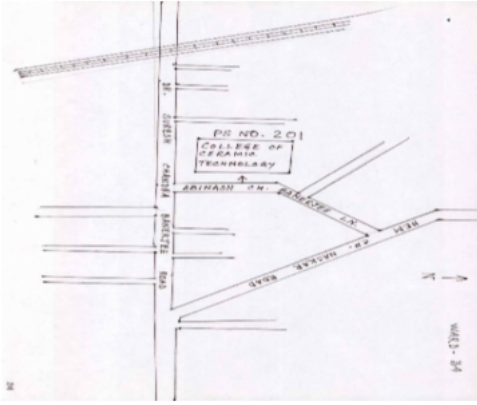

নির্বাচক নিবন্ধন আধিকারিকের স্বাক্ষর

Nazri Naksha

Google Map View

Polling Station Building Front View

Polling Station Front View

Cad View

Key MAP View

বিধানসভা নির্বাচনক্ষেত্রের নং, নাম : 164-বেলেঘাটা
ভাগ নং, নাম : 1-বেলিয়াঘাটা মেন রোড(ডাঃ এস.সি.ব্যানার্জী রোড)