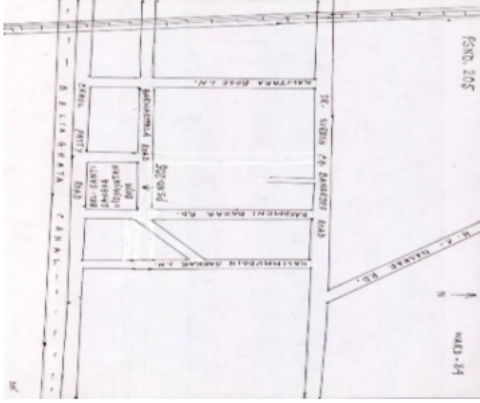

Nazri Naksha