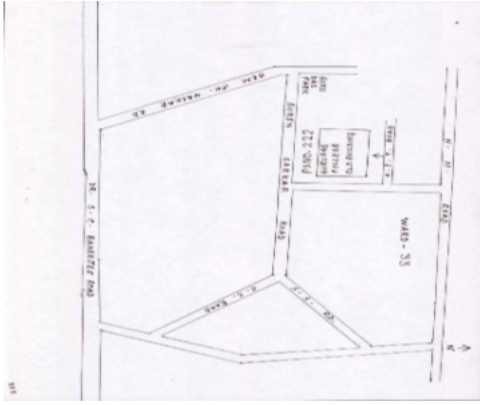

Nazri Naksha