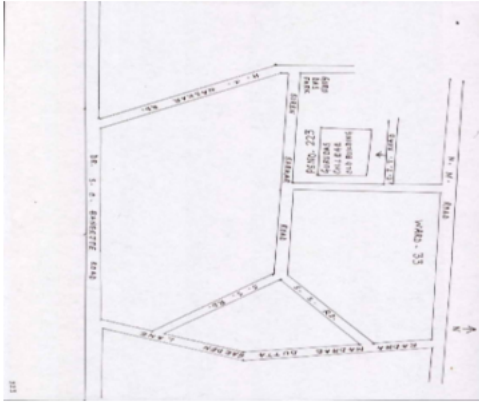

Nazri Naksha