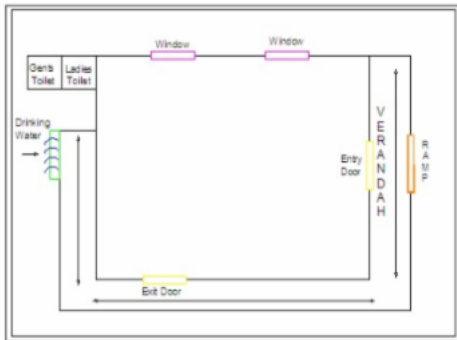

নির্বাচক নিবন্ধন আধিকারিকের স্বাক্ষর

Nazri Naksha

Google Map View

Polling Station Building Front View

Polling Station Front View

Cad View

Key MAP View

1 নাম : নীলকমল সরকার পিতার নাম: নির্মলা কুমার সরকার বাড়ির নং : পি 194 বয়স : 60 লিঙ্গ : পুরুষ	ILJ2891208 ফটো উপলব্ধ	S 2 নাম : মিঞা ডাঁড়া পিতার নাম: তপন ডাঁড়া বাড়ির নং : 2 বয়স : 40 লিঙ্গ : মহিলা	LLH3742509 ফটো উপলব্ধ	3 নাম : পূজা পিথ্বা পিতার নাম: অনিল পিথ্বা বাড়ির নং : 4a বয়স : 30 লিঙ্গ : মহিলা	ILJ2591998 ফটো উপলব্ধ
4 নাম : মোহিত জৈন পিতার নাম: সুশীল জৈন বাড়ির নং : 4B 114 বয়স : 33 লিঙ্গ : পুরুষ	ILJ2010080 ফটো উপলব্ধ	5 নাম : লাভটী কোঠারি পিতার নাম: রাজবীর সিংহ কোঠারি বাড়ির নং : 4ঠ ফ্লোর, পি-200 বয়স : 23 লিঙ্গ : মহিলা	ILJ3163326 ফটো উপলব্ধ	6 নাম : শিবাসিধ ব্যানার্জী পিতার নাম: পরীক্ষিৎ ব্যানার্জী বাড়ির নং : 36 বয়স : 36 লিঙ্গ : পুরুষ	ILJ1520642 ফটো উপলব্ধ
7 নাম : অনিন্দিতা ভট্টাচার্য স্বামীর নাম: স্বপন কুমার ভট্টাচার্য বাড়ির নং : 42A বয়স : 65 লিঙ্গ : মহিলা	WB/23/151/174408 ফটো উপলব্ধ	8 নাম : অঞ্জলী পাল স্বামীর নাম: সুকুমার পাল বাড়ির নং : 42B বয়স : 61 লিঙ্গ : মহিলা	WB/22/159/489162 ফটো উপলব্ধ	9 নাম : সত্রিক পাল পিতার নাম: সুকুমার পাল বাড়ির নং : 42B বয়স : 43 লিঙ্গ : পুরুষ	ILJ2592079 ফটো উপলব্ধ
10 নাম : রুপা পাল পিতার নাম: সত্রিক পাল বাড়ির নং : 42B বয়স : 35 লিঙ্গ : মহিলা	ILJ2592087 ফটো উপলব্ধ	11 নাম : সুতপা দাস স্বামীর নাম: সুরীথ মণ্ডল বাড়ির নং : ফার্স্ট ফ্লোর, পি-113 বয়স : 56 লিঙ্গ : মহিলা	FKY3923877 ফটো উপলব্ধ	12 নাম : বিকাশ সাউ পিতার নাম: সুরেশ চাঁদ সাউ বাড়ির নং : 50 বয়স : 43 লিঙ্গ : পুরুষ	ILJ2460970 ফটো উপলব্ধ
13 নাম : আকাশ সাউ পিতার নাম: সুরেশ চাঁদ সাউ বাড়ির নং : 50 বয়স : 41 লিঙ্গ : পুরুষ	ILJ2460988 ফটো উপলব্ধ	14 নাম : আনন্দ কুমার সাহা পিতার নাম: সুশীল কুমার সাহা বাড়ির নং : 52 বয়স : 57 লিঙ্গ : পুরুষ	JSC2595627 ফটো উপলব্ধ	15 নাম : শ্রাবনী সাহা স্বামীর নাম: আনন্দ কুমার সাহা বাড়ির নং : 52 বয়স : 52 লিঙ্গ : মহিলা	WB/22/159/489386 ফটো উপলব্ধ
16 নাম : অরিন্দম সাহা পিতার নাম: আনন্দ সাহা বাড়ির নং : 52 বয়স : 28 লিঙ্গ : পুরুষ	ILJ2707685 ফটো উপলব্ধ	17 নাম : অর্নব সাহা পিতার নাম: আনন্দ কুমার সাহা বাড়ির নং : 52 বয়স : 23 লিঙ্গ : পুরুষ	ILJ3011814 ফটো উপলব্ধ	18 নাম : কনিষ্ক হালদার পিতার নাম: কমল হালদার বাড়ির নং : 67 বয়স : 26 লিঙ্গ : পুরুষ	ILJ2883049 ফটো উপলব্ধ
19 নাম : জিৎ বসাক পিতার নাম: জয় নারায়ণ বসাক বাড়ির নং : 74 বয়স : 24 লিঙ্গ : পুরুষ	ILJ3028487 ফটো উপলব্ধ	20 নাম : সৃষ্টি সুরেকা পিতার নাম: অরুণ সুরেকা বাড়ির নং : 74 বয়স : 33 লিঙ্গ : মহিলা	ILJ2206415 ফটো উপলব্ধ	21 নাম : পারিধী সুরেকা পিতার নাম: অরুণ সুরেকা বাড়ির নং : 74 বয়স : 31 লিঙ্গ : মহিলা	ILJ2206423 ফটো উপলব্ধ
22 নাম : পৃথ্বীরাজ সেহগল পিতার নাম: বনারসী লাল সেহগল বাড়ির নং : 76 বয়স : 69 লিঙ্গ : পুরুষ	WB/22/159/489272 ফটো উপলব্ধ	23 নাম : রঞ্জনা সহগল স্বামীর নাম: সুমন্দর সহগল বাড়ির নং : 76 বয়স : 69 লিঙ্গ : মহিলা	JSC0816926 ফটো উপলব্ধ	24 নাম : নীলম সাহগল স্বামীর নাম: পৃথ্বীরাজ সাহগল বাড়ির নং : 76 বয়স : 67 লিঙ্গ : মহিলা	WB/22/159/489273 ফটো উপলব্ধ
25 নাম : সানি সহগল পিতার নাম: পৃথ্বীরাজ সহগল বাড়ির নং : 76 বয়স : 42 লিঙ্গ : পুরুষ	JSC2595973 ফটো উপলব্ধ	26 নাম : সৌরভ সহগল পিতার নাম: শ্যাম সুন্দর সহগল বাড়ির নং : 76 বয়স : 43 লিঙ্গ : পুরুষ	JSC2595981 ফটো উপলব্ধ	27 নাম : প্রিয়াঙ্কা শেগল স্বামীর নাম: দীপ শেগল বাড়ির নং : 76 বয়স : 33 লিঙ্গ : মহিলা	ILJ2778322 ফটো উপলব্ধ
28 নাম : মেঘা আগরওয়াল পিতার নাম: অয়ধ আগরওয়াল বাড়ির নং : 98A বয়স : 31 লিঙ্গ : মহিলা	ILJ2460905 ফটো উপলব্ধ	29 নাম : সংঘমিত্রা সেন স্বামীর নাম: সুমন সেন বাড়ির নং : 98A বয়স : 42 লিঙ্গ : মহিলা	FLG2281699 ফটো উপলব্ধ	30 নাম : মেঘনাথ যাদব পিতার নাম: চন্দ্র দেও যাদব বাড়ির নং : 98A বয়স : 48 লিঙ্গ : পুরুষ	ILJ2386969 ফটো উপলব্ধ