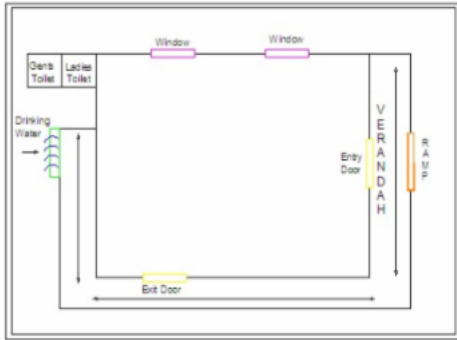

নির্বাচক নিবন্ধন আধিকারিকের স্বাক্ষর

Nazri Naksha

Google Map View

Polling Station Building Front View

Polling Station Front View

Cad View

Key MAP View

1 নাম : কলাঁচাঁদ বসাক পিতার নাম: সুধীর কুমার বসাক বাড়ির নং : 86/1 বয়স : 80 লিঙ্গ : পুরুষ	JSC0878017 ফটো উপলব্ধ	2 নাম : কাজরী বসাক স্বামীর নাম: কলাঁচাঁদ বসাক বাড়ির নং : 86/1 বয়স : 69 লিঙ্গ : মহিলা	JSC0878009 ফটো উপলব্ধ	3 নাম : শৌভিক বসাক পিতার নাম: কলাঁ চাঁদ বসাক বাড়ির নং : 86/1 বয়স : 39 লিঙ্গ : পুরুষ	JSC2741254 ফটো উপলব্ধ
4 নাম : শ্যামল ভদ্র পিতার নাম: রামেশ্বর ভদ্র বাড়ির নং : 86/1 বয়স : 65 লিঙ্গ : পুরুষ	ILJ1676691 ফটো উপলব্ধ	5 নাম : স্বপনা ভদ্র স্বামীর নাম: শ্যামল ভদ্র বাড়ির নং : 86/1 বয়স : 56 লিঙ্গ : মহিলা	ILJ1676683 ফটো উপলব্ধ	6 নাম : ত্রিপরী ভদ্র পিতার নাম: শ্যামল ভদ্র বাড়ির নং : 86/1 বয়স : 37 লিঙ্গ : মহিলা	ILJ1676675 ফটো উপলব্ধ
7 নাম : ত্রিয়াসা ভদ্র পিতার নাম: শ্যামল ভদ্র বাড়ির নং : 86/1 বয়স : 26 লিঙ্গ : মহিলা	ILJ2804235 ফটো উপলব্ধ	8 নাম : অশিস ভট্টাচার্য্য পিতার নাম: বিশ্ব বন্ধু ভট্টাচার্য্য বাড়ির নং : 86/1 বয়স : 44 লিঙ্গ : পুরুষ	JSC2263622 ফটো উপলব্ধ	9 নাম : মোমিতা ভট্টাচার্য্য স্বামীর নাম: অশিস ভট্টাচার্য্য বাড়ির নং : 86/1 বয়স : 33 লিঙ্গ : মহিলা	ILJ2471225 ফটো উপলব্ধ
# 10 নাম : প্রবীর কুমার দাস পিতার নাম: উপেন্দ্রনাথ দাস বাড়ির নং : 86/1 বয়স : 76 লিঙ্গ : পুরুষ	ILJ1521111 ফটো উপলব্ধ	11 নাম : প্রনতি দাস স্বামীর নাম: প্রবীর কুমার দাস বাড়ির নং : 86/1 বয়স : 58 লিঙ্গ : মহিলা	ILJ1521129 ফটো উপলব্ধ	12 নাম : মিনল ডেয় পিতার নাম: অশ্বিনী কুমার ডেয় বাড়ির নং : 86/1 বয়স : 75 লিঙ্গ : পুরুষ	JSC2612760 ফটো উপলব্ধ
13 নাম : মনবি ডেয় স্বামীর নাম: মিনল ডেয় বাড়ির নং : 86/1 বয়স : 68 লিঙ্গ : মহিলা	WB/22/155/315286 ফটো উপলব্ধ	14 নাম : মোমিতা ডেয় পিতার নাম: মিনল ডেয় বাড়ির নং : 86/1 বয়স : 43 লিঙ্গ : মহিলা	JSC2263630 ফটো উপলব্ধ	15 নাম : শর্বানী গোস্ব স্বামীর নাম: রঞ্জিত ক্র গোস্ব বাড়ির নং : 86/1 বয়স : 70 লিঙ্গ : মহিলা	DLR1504075 ফটো উপলব্ধ
16 নাম : সবাসাচী ঘোষ পিতার নাম: অমল ঘোষ বাড়ির নং : 86/1 বয়স : 56 লিঙ্গ : পুরুষ	ILJ1967595 ফটো উপলব্ধ	17 নাম : অভিষেক ঘোষ মায়ের নাম: শর্বানী ঘোষ বাড়ির নং : 86/1 বয়স : 42 লিঙ্গ : পুরুষ	JSC2895944 ফটো উপলব্ধ	18 নাম : সুপ্রতীম গোস্ব পিতার নাম: প্রবীর ক্র . গোস্ব বাড়ির নং : 86/1 বয়স : 39 লিঙ্গ : পুরুষ	JSC2988046 ফটো উপলব্ধ
19 নাম : রিয়া ঘোষ পিতার নাম: প্রবীর কুমার ঘোষ বাড়ির নং : 86/1 বয়স : 33 লিঙ্গ : মহিলা	ILJ2207041 ফটো উপলব্ধ	20 নাম : চঞ্চল কুমার গুহ পিতার নাম: সুধীর গুহ বাড়ির নং : 86/1 বয়স : 80 লিঙ্গ : পুরুষ	JSC1789429 ফটো উপলব্ধ	21 নাম : শ্ৰীকান্ত গুপ্তা স্বামীর নাম: শিবপ্রসাদ গুপ্তা বাড়ির নং : 86/1 বয়স : 64 লিঙ্গ : মহিলা	WB/22/159/531787 ফটো উপলব্ধ
22 নাম : সন্দীপন গুপ্ত পিতার নাম: শিবা প্রসাদ গুপ্ত বাড়ির নং : 86/1 বয়স : 42 লিঙ্গ : পুরুষ	JSC2612794 ফটো উপলব্ধ	23 নাম : সুশোভন গুপ্ত পিতার নাম: শিবপ্রসাদ গুপ্ত বাড়ির নং : 86/1 বয়স : 38 লিঙ্গ : পুরুষ	ILJ1676634 ফটো উপলব্ধ	24 নাম : নয়ন কর্মকার পিতার নাম: নরেন্দ্র কর্মকার বাড়ির নং : 86/1 বয়স : 39 লিঙ্গ : পুরুষ	JSC2988236 ফটো উপলব্ধ
25 নাম : কৌস্তব কর্মকার পিতার নাম: কালচাঁদ কর্মকার বাড়ির নং : 86/1 বয়স : 30 লিঙ্গ : পুরুষ	ILJ2592475 ফটো উপলব্ধ	26 নাম : অমল কুমার খট্টয়া পিতার নাম: গুণধর খট্টয়া বাড়ির নং : 86/1 বয়স : 66 লিঙ্গ : পুরুষ	JSC2263671 ফটো উপলব্ধ	27 নাম : মিতলী খট্টয়া স্বামীর নাম: অমল ক্র . খট্টয়া বাড়ির নং : 86/1 বয়স : 60 লিঙ্গ : মহিলা	JSC2263663 ফটো উপলব্ধ
28 নাম : রমেন্দ্র নথ কাণ্ড পিতার নাম: রবীন্দ্র নথ কাণ্ড বাড়ির নং : 86/1 বয়স : 74 লিঙ্গ : পুরুষ	JSC2612802 ফটো উপলব্ধ	29 নাম : ময়া কাণ্ড স্বামীর নাম: রমেন্দ্র নথ কাণ্ড বাড়ির নং : 86/1 বয়স : 64 লিঙ্গ : মহিলা	JSC2612810 ফটো উপলব্ধ	30 নাম : রমিতা কুণ্ড পিতার নাম: রমেন্দ্র নাথ কুণ্ড বাড়ির নং : 86/1 বয়স : 32 লিঙ্গ : পুরুষ	ILJ2207058 ফটো উপলব্ধ