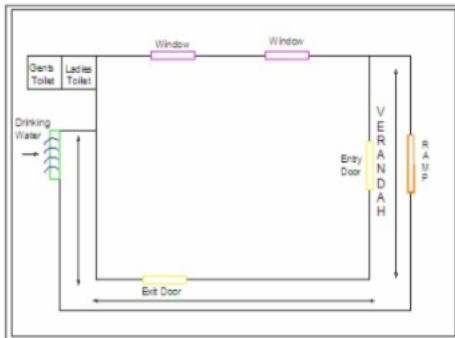

নির্বাচক নিবন্ধন আধিকারিকের স্বাক্ষর

Nazri Naksha

Google Map View

Polling Station Building Front View

Polling Station Front View

Cad View

Key MAP View

1 নাম : স্বপন বিশ্বাস পিতার নাম: খগেন্দ্র বিশ্বাস বাড়ির নং : 95 বয়স : 67 লিঙ্গ : পুরুষ	WB/22/159/528451	ফটো উপলব্ধ	2 নাম : শিখা বিশ্বাস স্বামীর নাম: স্বপন বিশ্বাস বাড়ির নং : 95 বয়স : 63 লিঙ্গ : মহিলা	WB/22/159/528515	ফটো উপলব্ধ	3 নাম : সদীপ্তা বিশ্বাস পিতার নাম: স্বপন বিশ্বাস বাড়ির নং : 95 বয়স : 39 লিঙ্গ : মহিলা	JSC2616084	ফটো উপলব্ধ
4 নাম : রিতুপর্ণা বিশ্বাস পিতার নাম: স্বপন বিশ্বাস বাড়ির নং : 95 বয়স : 36 লিঙ্গ : মহিলা	ILJ1546118	ফটো উপলব্ধ	5 নাম : ডলি ডাস পিতার নাম: শ্যামসুন্দর ডাস বাড়ির নং : 95 বয়স : 61 লিঙ্গ : মহিলা	WB/22/159/528176	ফটো উপলব্ধ	6 নাম : কাতীক কর্মকার পিতার নাম: শিবনাথ কর্মকার বাড়ির নং : 95 বয়স : 53 লিঙ্গ : পুরুষ	ILJ3058609	ফটো উপলব্ধ
7 নাম : সুকুমার কর্মকার পিতার নাম: শিবনাথ কর্মকার বাড়ির নং : 95 বয়স : 53 লিঙ্গ : পুরুষ	ILJ2986610	ফটো উপলব্ধ	8 নাম : তপতী কর্মকার স্বামীর নাম: সুকুমার কর্মকার বাড়ির নং : 95 বয়স : 39 লিঙ্গ : মহিলা	ILJ1676758	ফটো উপলব্ধ	9 নাম : প্রীতিমা রয় পিতার নাম: গোসাই চন্দ্র রয় বাড়ির নং : 95 বয়স : 54 লিঙ্গ : মহিলা	WB/22/155/351057	ফটো উপলব্ধ
10 নাম : সমর সমন্ত পিতার নাম: অবিনাশ সমন্ত বাড়ির নং : 95 বয়স : 79 লিঙ্গ : পুরুষ	WB/22/159/528111	ফটো উপলব্ধ	11 নাম : হরা সমন্ত পিতার নাম: সসীভূসন সমন্ত বাড়ির নং : 95 বয়স : 78 লিঙ্গ : পুরুষ	WB/22/159/528044	ফটো উপলব্ধ	12 নাম : বিমল সমন্ত পিতার নাম: অবিনাশ সমন্ত বাড়ির নং : 95 বয়স : 74 লিঙ্গ : পুরুষ	WB/22/159/528683	ফটো উপলব্ধ
13 নাম : ময়া সমন্ত স্বামীর নাম: হরা সমন্ত বাড়ির নং : 95 বয়স : 70 লিঙ্গ : মহিলা	WB/22/159/528175	ফটো উপলব্ধ	14 নাম : মনু সমন্ত স্বামীর নাম: বিমল সমন্ত বাড়ির নং : 95 বয়স : 66 লিঙ্গ : মহিলা	WB/22/159/528682	ফটো উপলব্ধ	15 নাম : মলা সমন্ত স্বামীর নাম: অমর সমন্ত বাড়ির নং : 95 বয়স : 64 লিঙ্গ : মহিলা	WB/22/159/528559	ফটো উপলব্ধ
16 নাম : ডলি সমন্ত স্বামীর নাম: সমর সমন্ত বাড়ির নং : 95 বয়স : 64 লিঙ্গ : মহিলা	JSC1360866	ফটো উপলব্ধ	17 নাম : তপন সমন্ত পিতার নাম: হরা সমন্ত বাড়ির নং : 95 বয়স : 50 লিঙ্গ : পুরুষ	WB/22/159/528558	ফটো উপলব্ধ	18 নাম : স্বপন সমন্ত পিতার নাম: হরা সমন্ত বাড়ির নং : 95 বয়স : 49 লিঙ্গ : পুরুষ	WB/22/159/528595	ফটো উপলব্ধ
19 নাম : স্নেহশীল সমন্ত পিতার নাম: সমর সমন্ত বাড়ির নং : 95 বয়স : 40 লিঙ্গ : পুরুষ	JSC2741171	ফটো উপলব্ধ	20 নাম : সুহীটি সামন্ত পিতার নাম: বিমল সামন্ত বাড়ির নং : 95 বয়স : 33 লিঙ্গ : মহিলা	ILJ2010270	ফটো উপলব্ধ	21 নাম : বিথীকা সামন্ত পিতার নাম: অমর সামন্ত বাড়ির নং : 95 বয়স : 33 লিঙ্গ : মহিলা	ILJ2010262	ফটো উপলব্ধ
22 নাম : মিঞ সমন্ত স্বামীর নাম: মহাদেব সমন্ত বাড়ির নং : 95H/1 বয়স : 61 লিঙ্গ : মহিলা	JSC1488311	ফটো উপলব্ধ	23 নাম : শশাঙ্ক শেখর সামন্ত পিতার নাম: সতিশ সামন্ত বাড়ির নং : 95H/1 বয়স : 56 লিঙ্গ : পুরুষ	JSC1488329	ফটো উপলব্ধ	24 নাম : প্রিয়জিত সমন্ত পিতার নাম: মহাদেব সমন্ত বাড়ির নং : 95H/1 বয়স : 37 লিঙ্গ : পুরুষ	JSC2988160	ফটো উপলব্ধ
25 নাম : বিপলব ডাস পিতার নাম: নিমলেন্দু ডাস বাড়ির নং : 97/1/সি বয়স : 51 লিঙ্গ : পুরুষ	ILJ3190907	ফটো উপলব্ধ	26 নাম : দীপক মন্ডল পিতার নাম: বৈদ্য নাথ মন্ডল বাড়ির নং : 96/1 বয়স : 63 লিঙ্গ : পুরুষ	WB/22/159/528112	ফটো উপলব্ধ	27 নাম : রামজস জয়শওয়াল পিতার নাম: শুখদেও জয়শওয়াল বাড়ির নং : 96/3 বয়স : 60 লিঙ্গ : পুরুষ	JSC2266104	ফটো উপলব্ধ
28 নাম : উডমিলা জয়শওয়াল স্বামীর নাম: রামজস জয়শওয়াল বাড়ির নং : 96/3 বয়স : 55 লিঙ্গ : মহিলা	JSC2266112	ফটো উপলব্ধ	29 নাম : সজল দাস পিতার নাম: গোপাল দাস বাড়ির নং : 96/7 বয়স : 39 লিঙ্গ : পুরুষ	ILJ2767358	ফটো উপলব্ধ	30 নাম : চক্রধারী শাহ পিতার নাম: ওদাদ চাঁদ শাহ বাড়ির নং : 96/10 বয়স : 44 লিঙ্গ : পুরুষ	ILJ2207090	ফটো উপলব্ধ