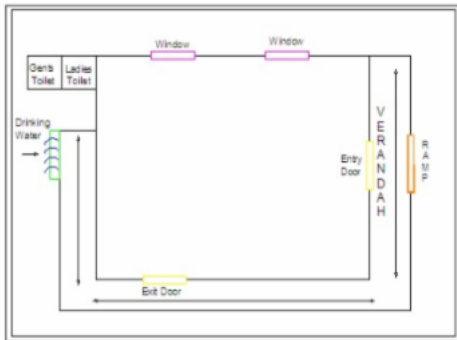

নির্বাচক নিবন্ধন আধিকারিকের স্বাক্ষর

Nazri Naksha

Google Map View

Polling Station Building Front View

Polling Station Front View

Cad View

Key MAP View

1 নাম : চন্দন বোস পিতার নাম: জতীন্দ্র বোস বাড়ির নং : 2/বী/2 2এনডী ফ্লোর বয়স : 61 লিঙ্গ : পুরুষ	CXF1911213 ফটো উপলব্ধ	2 নাম : পঙ্কজ জহর পিতার নাম: রাধেশ্যাম জহর বাড়ির নং : 5B বয়স : 41 লিঙ্গ : পুরুষ	ILJ2852671 ফটো উপলব্ধ	3 নাম : রণু গুপ্তা স্বামীর নাম: বদ্রিনারায়ন গুপ্তা বাড়ির নং : 258/15 বয়স : 67 লিঙ্গ : মহিলা	CXF0704031 ফটো উপলব্ধ
4 নাম : হরিনারায়ন গুপ্তা পিতার নাম: নঞ্চ গুপ্তা বাড়ির নং : 258/15 বয়স : 63 লিঙ্গ : পুরুষ	CXF0704023 ফটো উপলব্ধ	5 নাম : বিনিতা গুপ্তা স্বামীর নাম: হরিনারায়ন গুপ্তা বাড়ির নং : 258/15 বয়স : 61 লিঙ্গ : মহিলা	CXF2135291 ফটো উপলব্ধ	6 নাম : অনুরাগ গুপ্তা পিতার নাম: হরী নারায়ণ গুপ্তা বাড়ির নং : 258/15 বয়স : 37 লিঙ্গ : পুরুষ	CXF2191740 ফটো উপলব্ধ
7 নাম : শতক্ষী গুপ্তা পিতার নাম: বদ্রী নারায়ন গুপ্তা বাড়ির নং : 258/15 বয়স : 35 লিঙ্গ : মহিলা	ILJ1735521 ফটো উপলব্ধ	8 নাম : সিতেশ গুপ্তা পিতার নাম: বদ্রী নারায়ন গুপ্তা বাড়ির নং : 258/15 বয়স : 32 লিঙ্গ : পুরুষ	ILJ2446300 ফটো উপলব্ধ	9 নাম : সুরঞ্জরয়ন জয়শওয়াল পিতার নাম: পাঁচু জয়শওয়াল বাড়ির নং : 258/15 বয়স : 76 লিঙ্গ : পুরুষ	CXF0704122 ফটো উপলব্ধ
10 নাম : ছবি জয়শওয়াল স্বামীর নাম: সুরঞ্জরয়ন জয়শওয়াল বাড়ির নং : 258/15 বয়স : 71 লিঙ্গ : মহিলা	CXF1042365 ফটো উপলব্ধ	11 নাম : শুনিতা জয়শওয়াল স্বামীর নাম: ওমপ্রকাশ জয়শওয়াল বাড়ির নং : 258/15 বয়স : 57 লিঙ্গ : মহিলা	CXF0704171 ফটো উপলব্ধ	12 নাম : বৃজেশ জয়শওয়াল পিতার নাম: সুরঞ্জরয়ন জয়শওয়াল বাড়ির নং : 258/15 বয়স : 51 লিঙ্গ : পুরুষ	CXF0704130 ফটো উপলব্ধ
13 নাম : মনি জয়শওয়াল স্বামীর নাম: ব্রিজেশ জয়শওয়াল বাড়ির নং : 258/15 বয়স : 51 লিঙ্গ : মহিলা	ILJ2446292 ফটো উপলব্ধ	14 নাম : রবিন জয়শওয়াল পিতার নাম: উমপ্রকাশ জয়শওয়াল বাড়ির নং : 258/15 বয়স : 37 লিঙ্গ : পুরুষ	CXF2191732 ফটো উপলব্ধ	15 নাম : সুশান্ত চ্যাটার্জী পিতার নাম: হরিমোহন চ্যাটার্জী বাড়ির নং : 258/16 বয়স : 75 লিঙ্গ : পুরুষ	ILJ3009107 ফটো উপলব্ধ
16 নাম : বন্দনা জওর স্বামীর নাম: পঙ্কজ জওর বাড়ির নং : 258/16 বয়স : 39 লিঙ্গ : মহিলা	ILJ3117249 ফটো উপলব্ধ	17 নাম : পায়েল জওর স্বামীর নাম: পবন জওর বাড়ির নং : 258/16 5বী বয়স : 38 লিঙ্গ : মহিলা	ILJ2917987 ফটো উপলব্ধ	18 নাম : পবন ঝাওর পিতার নাম: রাধেশ্যাম ঝাওর বাড়ির নং : 258/16,5বী বয়স : 39 লিঙ্গ : পুরুষ	KCL2396281 ফটো উপলব্ধ
19 নাম : আল্পনা চ্যাটার্জী স্বামীর নাম: সুশান্ত কুমার চ্যাটার্জী বাড়ির নং : 258/16,এফএল-3বি বয়স : 70 লিঙ্গ : মহিলা	ILJ2917821 ফটো উপলব্ধ	20 নাম : শুভজিত চ্যাটার্জী পিতার নাম: সুশান্ত কুমার চ্যাটার্জী বাড়ির নং : 258/16,এফএল-3বি বয়স : 46 লিঙ্গ : পুরুষ	FGH2412864 ফটো উপলব্ধ	21 নাম : স্বপন বোস পিতার নাম: কার্তিক চন্দ্র বোস বাড়ির নং : 258/17 বয়স : 67 লিঙ্গ : পুরুষ	WB/22/157/039081 ফটো উপলব্ধ
22 নাম : মনিদীপা বোস স্বামীর নাম: স্বপন বোস বাড়ির নং : 258/17 বয়স : 60 লিঙ্গ : মহিলা	WB/22/157/039421 ফটো উপলব্ধ	23 নাম : ঋষিতা বোস পিতার নাম: স্বপন বোস বাড়ির নং : 258/17 বয়স : 36 লিঙ্গ : মহিলা	ILJ1986579 ফটো উপলব্ধ	24 নাম : ঋষিন বোস পিতার নাম: স্বপন বোস বাড়ির নং : 258/17 বয়স : 26 লিঙ্গ : পুরুষ	ILJ2856706 ফটো উপলব্ধ
25 নাম : বেলা সিং স্বামীর নাম: শরিওয়ান সিং বাড়ির নং : 258/17 বয়স : 71 লিঙ্গ : মহিলা	ILJ2294957 ফটো উপলব্ধ	26 নাম : দিলবাগ সীজ পিতার নাম: শারওয়ান সীজ বাড়ির নং : 258/17 বয়স : 42 লিঙ্গ : পুরুষ	CXF2191757 ফটো উপলব্ধ	27 নাম : রুপা সিং স্বামীর নাম: দিল বাগ সিং বাড়ির নং : 258/17 বয়স : 35 লিঙ্গ : মহিলা	ILJ1498997 ফটো উপলব্ধ
Q নাম : সঙ্গীতা জয়শওয়াল পিতার নাম: রামসুন্দর জয়শওয়াল বাড়ির নং : 260 বয়স : 61 লিঙ্গ : মহিলা	ILJ2294981 ফটো উপলব্ধ	29 নাম : অনিল প্রসাদ জয়শওয়াল পিতার নাম: শীতলদান জয়শওয়াল বাড়ির নং : 260 বয়স : 52 লিঙ্গ : পুরুষ	ILJ2294965 ফটো উপলব্ধ	30 নাম : কিরণ জয়শওয়াল পিতার নাম: পদ্মলাল জয়শওয়াল বাড়ির নং : 260 বয়স : 44 লিঙ্গ : মহিলা	ILJ2294999 ফটো উপলব্ধ