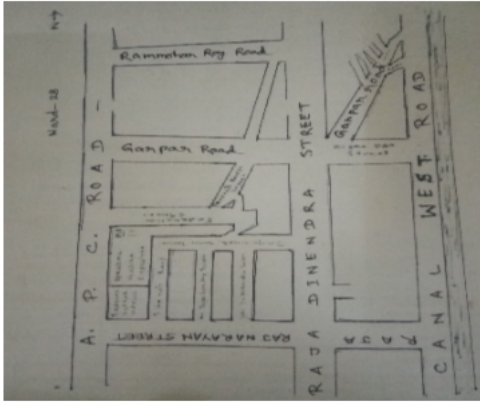

Nazri Naksha