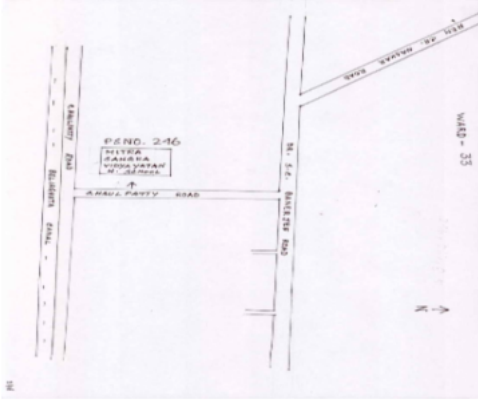

Nazri Naksha