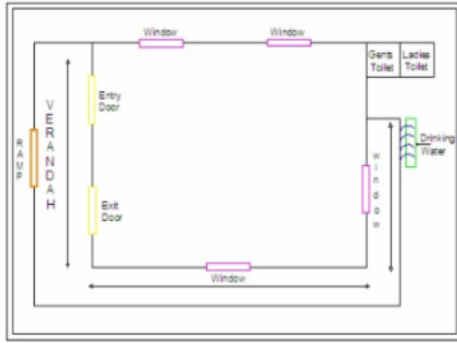

নির্বাচক নিবন্ধন আধিকারিকের স্বাক্ষর

Nazri Naksha

Google Map View

Polling Station Building Front View

Polling Station Front View

Cad View

Key MAP View

1 নাম : ছন্দা সিকদার অন্যান্য: পৌতম দাস বাড়ির নং : 2এ বয়স : 71 লিঙ্গ : মহিলা	KTF2608503 ফটো উপলব্ধ	2 নাম : শরদিন্দু ভী পিতার নাম: তাঁরাপদ ভী বাড়ির নং : 3E/67 বয়স : 71 লিঙ্গ : পুরুষ	JSC2998144 ফটো উপলব্ধ	3 নাম : রুপেশ মিশ্র পিতার নাম: নগেন্দ্র প্রসাদ মিশ্র বাড়ির নং : তৃতীয় এফ্রয়ার ৯৮ বী বয়স : 51 লিঙ্গ : পুরুষ	ILJ2818953 ফটো উপলব্ধ
4 নাম : নরেশ হরিজন পিতার নাম: বিজয় হরিজন বাড়ির নং : 64/4এ বয়স : 44 লিঙ্গ : পুরুষ	ILJ3173457 ফটো উপলব্ধ	5 নাম : পুলক গোস্ব পিতার নাম: শীবপ্রম্মা গোস্ব বাড়ির নং : 64/4A/6 বয়স : 74 লিঙ্গ : পুরুষ	WB/22/159/597050 ফটো উপলব্ধ	6 নাম : বনি গোস্ব স্বামীর নাম: দিপক কুমার গোস্ব বাড়ির নং : 64/4A/6 বয়স : 73 লিঙ্গ : মহিলা	WB/22/159/597048 ফটো উপলব্ধ
7 নাম : চুয়া ঘোষ স্বামীর নাম: পুলক কুমার ঘোষ বাড়ির নং : 64/4A/6 বয়স : 67 লিঙ্গ : মহিলা	WB/22/159/597047 ফটো উপলব্ধ	8 নাম : মানিক বসু পিতার নাম: প্রন গোপাল বসু বাড়ির নং : 64/4A/7 বয়স : 66 লিঙ্গ : পুরুষ	WB/22/159/354570 ফটো উপলব্ধ	9 নাম : ডলি বসু স্বামীর নাম: মানিক বসু বাড়ির নং : 64/4A/7 বয়স : 65 লিঙ্গ : মহিলা	WB/22/159/354569 ফটো উপলব্ধ
10 নাম : লায়লা চক্রবর্তী স্বামীর নাম: তনয় চক্রবর্তী বাড়ির নং : 64/4A/8 বয়স : 57 লিঙ্গ : মহিলা	WB/22/159/477947 ফটো উপলব্ধ	11 নাম : সায়নি চক্রবর্তী পিতার নাম: তনয় চক্রবর্তী বাড়ির নং : 64/4এ/8 বয়স : 25 লিঙ্গ : মহিলা	ILJ2842920 ফটো উপলব্ধ	12 নাম : দিনেশ চক্রবর্তী পিতার নাম: অকশ্য চক্রবর্তী বাড়ির নং : 64/4A/9 বয়স : 76 লিঙ্গ : পুরুষ	WB/22/159/597587 ফটো উপলব্ধ
13 নাম : মিনতি চক্রবর্তী স্বামীর নাম: দিনেশ চক্রবর্তী বাড়ির নং : 64/4A/9 বয়স : 66 লিঙ্গ : মহিলা	WB/22/159/597588 ফটো উপলব্ধ	14 নাম : দেবব্রত চক্রবর্তী পিতার নাম: দিনেশ চক্রবর্তী বাড়ির নং : 64/4A/9 বয়স : 45 লিঙ্গ : পুরুষ	ILJ1681451 ফটো উপলব্ধ	15 নাম : মনদীরা চক্রবর্তী পিতার নাম: দিনেশ চক্রবর্তী বাড়ির নং : 64/4A/9 বয়স : 41 লিঙ্গ : মহিলা	JSC2905784 ফটো উপলব্ধ
16 নাম : সমীর ডাস পিতার নাম: অশ্বিনী কুমার দাস বাড়ির নং : 64/4A/10 বয়স : 58 লিঙ্গ : পুরুষ	ILJ3220308 ফটো উপলব্ধ	17 নাম : পাপিয়া ডাস স্বামীর নাম: সমীর ডাস বাড়ির নং : 64/4A/10 বয়স : 48 লিঙ্গ : মহিলা	WB/22/159/531804 ফটো উপলব্ধ	18 নাম : অতীক দাস পিতার নাম: সমীর দাস বাড়ির নং : 64/4A/10 বয়স : 28 লিঙ্গ : পুরুষ	ILJ2711349 ফটো উপলব্ধ
19 নাম : অমন গুপ্তা পিতার নাম: রাজ নারায়ণ প্রসাদ গুপ্তা বাড়ির নং : 64/4B/1 বয়স : 29 লিঙ্গ : পুরুষ	ILJ2711182 ফটো উপলব্ধ	20 নাম : আদিত্য রাজ গুপ্তা পিতার নাম: রাজ নারায়ণ প্রসাদ গুপ্তা বাড়ির নং : 64/4বী/1 বয়স : 23 লিঙ্গ : পুরুষ	ILJ2995975 ফটো উপলব্ধ	21 নাম : অজিত ক্র . গোস্ব পিতার নাম: জীবা কফ গোস্ব বাড়ির নং : 64/4B/2 বয়স : 79 লিঙ্গ : পুরুষ	JSC2637403 ফটো উপলব্ধ
22 নাম : মিনতি গোস্ব স্বামীর নাম: অজিত কুমার গোস্ব বাড়ির নং : 64/4B/2 বয়স : 70 লিঙ্গ : মহিলা	JSC2637411 ফটো উপলব্ধ	23 নাম : অমিত গোস্ব পিতার নাম: অজিত ক্র . গোস্ব বাড়ির নং : 64/4B/2 বয়স : 46 লিঙ্গ : পুরুষ	JSC2637429 ফটো উপলব্ধ	24 নাম : অরপিতা গোস্ব পিতার নাম: অজিত ক্র . গোস্ব বাড়ির নং : 64/4B/2 বয়স : 45 লিঙ্গ : মহিলা	JSC2637437 ফটো উপলব্ধ
25 নাম : সুমিতা হালদার পিতার নাম: মৃত্যুঞ্জয় হালদার বাড়ির নং : 64/4B/2 বয়স : 42 লিঙ্গ : মহিলা	CKW4200143 ফটো উপলব্ধ	26 নাম : উওম দাস পিতার নাম: কানাইলাল দাস বাড়ির নং : 64/4B/4B বয়স : 57 লিঙ্গ : পুরুষ	HLJ2598027 ফটো উপলব্ধ	27 নাম : রুপারানী দাস স্বামীর নাম: উত্তম দাস বাড়ির নং : 64/4B/4B বয়স : 52 লিঙ্গ : মহিলা	ILJ2233104 ফটো উপলব্ধ
28 নাম : চিত্রভানু রাহা পিতার নাম: অশোক কুমার রাহা বাড়ির নং : 64/4B/4B বয়স : 69 লিঙ্গ : পুরুষ	ILJ2233088 ফটো উপলব্ধ	29 নাম : মিতালী রাহা স্বামীর নাম: চিত্রভানু রাহা বাড়ির নং : 64/4B/4B বয়স : 69 লিঙ্গ : মহিলা	ILJ2233096 ফটো উপলব্ধ	30 নাম : বিপাশা রাহা স্বামীর নাম: অণিরুদ্ধ রাহা বাড়ির নং : 64/4B/4B বয়স : 63 লিঙ্গ : মহিলা	CFC1949916 ফটো উপলব্ধ