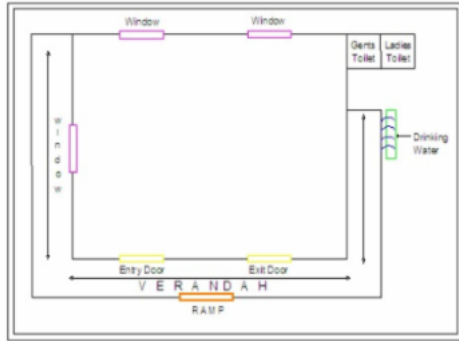

নির্বাচক নিবন্ধন আধিকারিকের স্বাক্ষর

Nazri Naksha

Google Map View

Polling Station Building Front View

Polling Station Front View

Cad View

Key MAP View

1 নাম : বিমল সরকার পিতার নাম: চিত্তরঞ্জন সরকার বাড়ির নং : n0355 বয়স : 59 লিঙ্গ : পুরুষ	ILJ2598209 ফটো উপলব্ধ	2 নাম : সঞ্জীৎ জয়সওয়াল পিতার নাম: পিয়ারী লাল জয়সওয়াল বাড়ির নং : 1/2A/1A বয়স : 49 লিঙ্গ : পুরুষ	ILJ1206457 ফটো উপলব্ধ	3 নাম : পূজা মন্ডল পিতার নাম: সৌম্য মন্ডল বাড়ির নং : 3 বয়স : 27 লিঙ্গ : মহিলা	ILJ3076163 ফটো উপলব্ধ
S 4 নাম : সর্মিষ্ঠা ভট্টাচার্য স্বামীর নাম: শীলাদিত্য ভট্টাচার্য বাড়ির নং : 3B বয়স : 59 লিঙ্গ : মহিলা	ILJ1526029 ফটো উপলব্ধ	5 নাম : অঙ্কিতা বোহানিয়া পিতার নাম: ললীত কুমার বোহানিয়া বাড়ির নং : 3B বয়স : 36 লিঙ্গ : মহিলা	ILJ1525906 ফটো উপলব্ধ	6 নাম : মধু গোয়েঙ্কা স্বামীর নাম: রাজীব গোয়েঙ্কা বাড়ির নং : 3B বয়স : 48 লিঙ্গ : মহিলা	ILJ1526003 ফটো উপলব্ধ
S 7 নাম : সঙ্গিতা সরাফ স্বামীর নাম: অনিল কুমার সরাফ বাড়ির নং : 3B বয়স : 50 লিঙ্গ : মহিলা	ILJ1525898 ফটো উপলব্ধ	8 নাম : প্রীতি সরাফ পিতার নাম: মনিশ কুমার সরাফ বাড়ির নং : 3B বয়স : 46 লিঙ্গ : মহিলা	ILJ1525872 ফটো উপলব্ধ	9 নাম : গোবিন্দ প্রসাদ লোহিয়া পিতার নাম: রামেশ্বর লোহিয়া বাড়ির নং : 3বী / ফ্ল্যাট - 7ম বয়স : 66 লিঙ্গ : পুরুষ	ILJ1525963 ফটো উপলব্ধ
10 নাম : সুনিতা লোহিয়া স্বামীর নাম: গোবিন্দ প্রসাদ লোহিয়া বাড়ির নং : 3বী / ফ্ল্যাট - 7ম বয়স : 58 লিঙ্গ : মহিলা	ILJ1526011 ফটো উপলব্ধ	11 নাম : গৌরী মণ্ডল স্বামীর নাম: সৌম্য মণ্ডল বাড়ির নং : 3X বয়স : 49 লিঙ্গ : মহিলা	ILJ2236800 ফটো উপলব্ধ	12 নাম : মাম মণ্ডল পিতার নাম: সৌম্য মণ্ডল বাড়ির নং : 3X বয়স : 30 লিঙ্গ : মহিলা	ILJ2713097 ফটো উপলব্ধ
13 নাম : পূজা দাস পিতার নাম: সমীর দাস বাড়ির নং : 6 বয়স : 33 লিঙ্গ : মহিলা	ILJ2598290 ফটো উপলব্ধ	14 নাম : কার্তিক আচার্য পিতার নাম: শংকর আচার্য বাড়ির নং : 73/H/11 বয়স : 35 লিঙ্গ : পুরুষ	ILJ1684257 ফটো উপলব্ধ	15 নাম : কমলা দাস স্বামীর নাম: বাবু দাস বাড়ির নং : 75/4 বয়স : 49 লিঙ্গ : মহিলা	ILJ1921303 ফটো উপলব্ধ
16 নাম : ভানুমতী সাউ পিতার নাম: চন্দ্রিকা সাউ বাড়ির নং : 76/টি/এ/1 বয়স : 33 লিঙ্গ : মহিলা	XHJ0453456 ফটো উপলব্ধ	17 নাম : শমীক দাস পিতার নাম: দিলীপ দাস বাড়ির নং : 75/5 বয়স : 25 লিঙ্গ : পুরুষ	ILJ2865418 ফটো উপলব্ধ	18 নাম : সোমনাথ প্রামাণিক পিতার নাম: খাদু প্রামাণিক বাড়ির নং : 75/26A বয়স : 54 লিঙ্গ : পুরুষ	ILJ1525716 ফটো উপলব্ধ
19 নাম : পলি প্রামাণিক স্বামীর নাম: সোমনাথ প্রামাণিক বাড়ির নং : 75/26A বয়স : 49 লিঙ্গ : মহিলা	ILJ1525708 ফটো উপলব্ধ	20 নাম : সৌম্য প্রামাণিক পিতার নাম: সোমনাথ প্রামাণিক বাড়ির নং : 75/26A বয়স : 33 লিঙ্গ : পুরুষ	ILJ2598191 ফটো উপলব্ধ	21 নাম : সুপর্ণা প্রামাণিক পিতার নাম: সোমনাথ প্রামাণিক বাড়ির নং : 75/26A বয়স : 31 লিঙ্গ : মহিলা	ILJ2788461 ফটো উপলব্ধ
22 নাম : অপর্ণা প্রামাণিক পিতার নাম: সোমনাথ প্রামাণিক বাড়ির নং : 75/26 A বয়স : 28 লিঙ্গ : মহিলা	ILJ2788453 ফটো উপলব্ধ	23 নাম : দুর্গাবতী গুপ্তা স্বামীর নাম: শ্রীকান্ত গুপ্তা বাড়ির নং : 75/28 বয়স : 71 লিঙ্গ : মহিলা	WB/22/159/579136 ফটো উপলব্ধ	24 নাম : মিতলেসু গুপ্তা পিতার নাম: শ্রীকান্ত গুপ্তা বাড়ির নং : 75/28 বয়স : 42 লিঙ্গ : পুরুষ	JSC2293256 ফটো উপলব্ধ
25 নাম : আশা গুপ্তা স্বামীর নাম: দিলীপ কুমার গুপ্তা বাড়ির নং : 75/28 বয়স : 29 লিঙ্গ : মহিলা	ILJ2939106 ফটো উপলব্ধ	26 নাম : প্রিয়াঙ্কা পাল স্বামীর নাম: প্রদীপ পাল বাড়ির নং : 75/28 বয়স : 37 লিঙ্গ : মহিলা	ILJ1683853 ফটো উপলব্ধ	27 নাম : সোমনাথ অধিকারী মায়ের নাম: আশা অধিকারী বাড়ির নং : 75/31 বয়স : 34 লিঙ্গ : পুরুষ	ILJ2212868 ফটো উপলব্ধ
28 নাম : ভোলা বিশ্বাস পিতার নাম: সুকেন্দ্র নাথ বিশ্বাস বাড়ির নং : 75/31 বয়স : 51 লিঙ্গ : পুরুষ	ILJ2212850 ফটো উপলব্ধ	29 নাম : নারায়ণ ডাস পিতার নাম: তুলসী ডাস বাড়ির নং : 75/31 বয়স : 71 লিঙ্গ : পুরুষ	WB/22/159/579384 ফটো উপলব্ধ	30 নাম : লক্ষ্মি ডাস স্বামীর নাম: নারায়ণ ডাস বাড়ির নং : 75/31 বয়স : 66 লিঙ্গ : মহিলা	WB/22/159/579447 ফটো উপলব্ধ