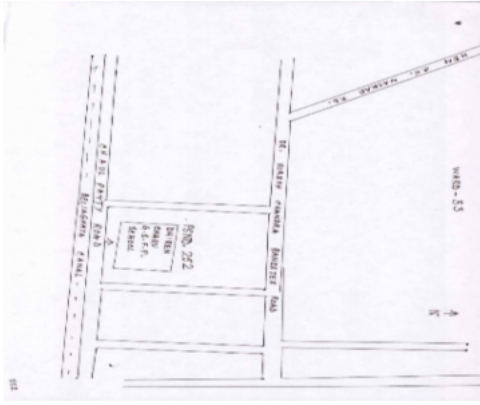

Nazri Naksha