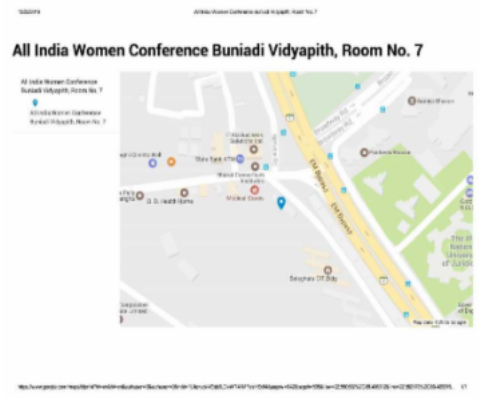

Google Map View