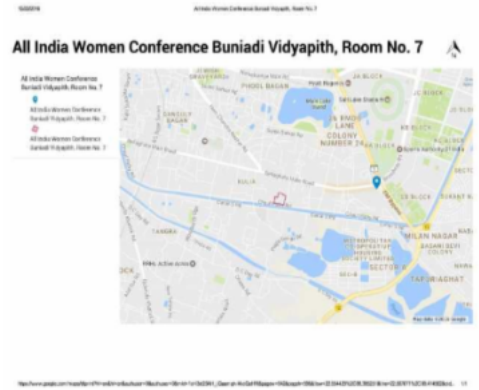

Key MAP View