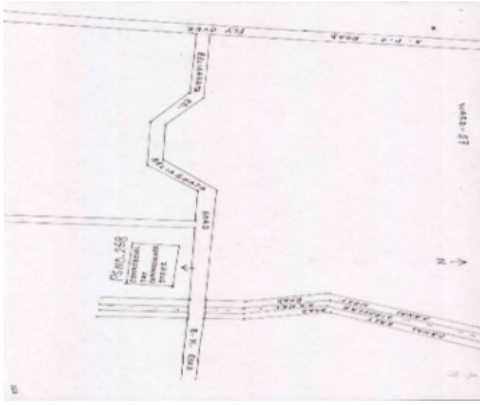

Nazri Naksha