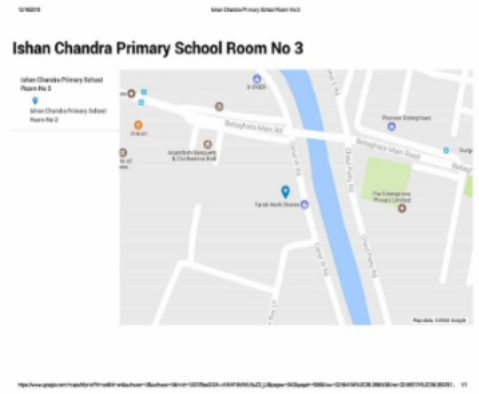

Google Map View