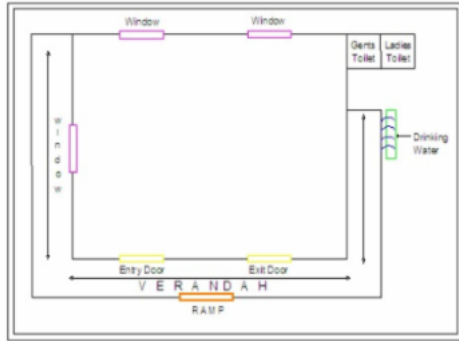

নির্বাচক নিবন্ধন আধিকারিকের স্বাক্ষর

Nazri Naksha

Google Map View

Polling Station Building Front View

Polling Station Front View

Cad View

Key MAP View

1 নাম : শেবরী শউ স্বামীর নাম: সত্য নারায়ণ শউ বাড়ির নং : 1 বয়স : 68 লিঙ্গ : মহিলা ফটো উপলব্ধ	WB/22/155/378346	2 নাম : লক্ষ্মীনারায়ণ শউ পিতার নাম: সত্যনারায়ণ শউ বাড়ির নং : 1 বয়স : 42 লিঙ্গ : পুরুষ ফটো উপলব্ধ	DLR2454395	3 নাম : বসন্তী দেবী সাউ স্বামীর নাম: লক্ষণ সাউ বাড়ির নং : 2 বয়স : 76 লিঙ্গ : মহিলা ফটো উপলব্ধ	ILJ3264520
4 নাম : রেখা শউ স্বামীর নাম: বিনোদ শউ বাড়ির নং : 2 বয়স : 59 লিঙ্গ : মহিলা ফটো উপলব্ধ	WB/22/155/378227	5 নাম : বিনোদ কুমার সাউ পিতার নাম: লক্ষণ সাউ বাড়ির নং : 2 বয়স : 58 লিঙ্গ : পুরুষ ফটো উপলব্ধ	ILJ2601896	6 নাম : মনোজ সাউ পিতার নাম: লক্ষণ সাউ বাড়ির নং : 2 বয়স : 52 লিঙ্গ : পুরুষ ফটো উপলব্ধ	ILJ2601888
7 নাম : সুনীল সাউ পিতার নাম: লক্ষণ সাউ বাড়ির নং : 2 বয়স : 49 লিঙ্গ : পুরুষ ফটো উপলব্ধ	WB/22/155/378557	8 নাম : অঞ্জু শউ স্বামীর নাম: মনজ শউ বাড়ির নং : 2 বয়স : 44 লিঙ্গ : মহিলা ফটো উপলব্ধ	DLR2454445	9 নাম : রজেশ শউ পিতার নাম: লক্ষণ শউ বাড়ির নং : 2 বয়স : 42 লিঙ্গ : পুরুষ ফটো উপলব্ধ	DLR2454452
10 নাম : সুরজ কুমার সাউ পিতার নাম: রাজ কুমার সাউ বাড়ির নং : 2 বয়স : 33 লিঙ্গ : পুরুষ ফটো উপলব্ধ	ILJ2216935	11 নাম : রাহুল সাউ পিতার নাম: বিনোদ কুমার সাউ বাড়ির নং : 2 বয়স : 29 লিঙ্গ : পুরুষ ফটো উপলব্ধ	ILJ2601870	12 নাম : রিয়া সাউ পিতার নাম: বিনোদ সাউ বাড়ির নং : 2 বয়স : 24 লিঙ্গ : মহিলা ফটো উপলব্ধ	ILJ2950129
13 নাম : অতীত কুমার সাউ পিতার নাম: মনোজ সাউ বাড়ির নং : 2 বয়স : 23 লিঙ্গ : পুরুষ ফটো উপলব্ধ	ILJ3014248	14 নাম : রিতা সিং স্বামীর নাম: বসন্ত কুমার সিং বাড়ির নং : 02 বয়স : 57 লিঙ্গ : মহিলা ফটো উপলব্ধ	WB/22/155/378714	15 নাম : অতীশ সিং পিতার নাম: বসন্ত কুমার সিং বাড়ির নং : 2 বয়স : 34 লিঙ্গ : পুরুষ ফটো উপলব্ধ	ILJ1688977
# 16 নাম : রাধা দেবী পিতার নাম: লক্ষণ পোদ্দার বাড়ির নং : 2/1 বয়স : 50 লিঙ্গ : মহিলা ফটো উপলব্ধ	ILJ3046620	17 নাম : কার্তিক কুমার পোদ্দার পিতার নাম: অমর নাথ বাড়ির নং : 2/1 বয়স : 34 লিঙ্গ : পুরুষ ফটো উপলব্ধ	ILJ2015253	18 নাম : রাজেশ পোদ্দার পিতার নাম: অমর নাথ পোদ্দার বাড়ির নং : 2/1 বয়স : 31 লিঙ্গ : পুরুষ ফটো উপলব্ধ	ILJ2216851
19 নাম : সোনি পোদ্দার অন্যান্য: রাজেশ পোদ্দার বাড়ির নং : 2/1 বয়স : 29 লিঙ্গ : মহিলা ফটো উপলব্ধ	ILJ2999712	20 নাম : লক্ষণ শউ পিতার নাম: সত্য নারায়ণ শউ বাড়ির নং : 2/1 বয়স : 61 লিঙ্গ : পুরুষ ফটো উপলব্ধ	WB/22/155/378386	21 নাম : জনকী দেবী শউ স্বামীর নাম: লক্ষণ শউ বাড়ির নং : 2/1 বয়স : 51 লিঙ্গ : মহিলা ফটো উপলব্ধ	WB/22/155/378387
22 নাম : সোনী সাউ পিতার নাম: লক্ষণ সাউ বাড়ির নং : 2/1 বয়স : 35 লিঙ্গ : পুরুষ ফটো উপলব্ধ	ILJ2770261	23 নাম : রবি সাউ পিতার নাম: লক্ষণ সাউ বাড়ির নং : 2/1 বয়স : 33 লিঙ্গ : পুরুষ ফটো উপলব্ধ	ILJ2950418	24 নাম : রাজা সাউ পিতার নাম: লক্ষণ সাউ বাড়ির নং : 2/1 বয়স : 26 লিঙ্গ : পুরুষ ফটো উপলব্ধ	ILJ2950392
25 নাম : মমতা কুমারী সাউ পিতার নাম: লক্ষণ সাউ বাড়ির নং : 2/1 বয়স : 25 লিঙ্গ : মহিলা ফটো উপলব্ধ	ILJ2950533	26 নাম : অলোকা কুমারী সাউ পিতার নাম: লক্ষণ সাউ বাড়ির নং : 2/1 বয়স : 39 লিঙ্গ : মহিলা ফটো উপলব্ধ	ILJ1528843	27 নাম : নিধি আগরওয়াল স্বামীর নাম: সুমিত আগরওয়াল বাড়ির নং : 2/1/1A বয়স : 37 লিঙ্গ : মহিলা ফটো উপলব্ধ	ILJ1688985
28 নাম : রাজেন্দ্র প্রসাদ আগরওয়াল পিতার নাম: মুক্তিলাল আগরওয়াল বাড়ির নং : 2/1/1B বয়স : 71 লিঙ্গ : পুরুষ ফটো উপলব্ধ	DLR2454643	29 নাম : শান্তি আগরওয়াল স্বামীর নাম: রাজেন্দ্র প্রসাদ আগরওয়াল বাড়ির নং : 2/1/1B বয়স : 69 লিঙ্গ : মহিলা ফটো উপলব্ধ	DLR2454650	30 নাম : তারক নথ আগরওয়াল পিতার নাম: মাখনলাল আগরওয়াল বাড়ির নং : 2/1/1B বয়স : 64 লিঙ্গ : পুরুষ ফটো উপলব্ধ	WB/22/155/378068