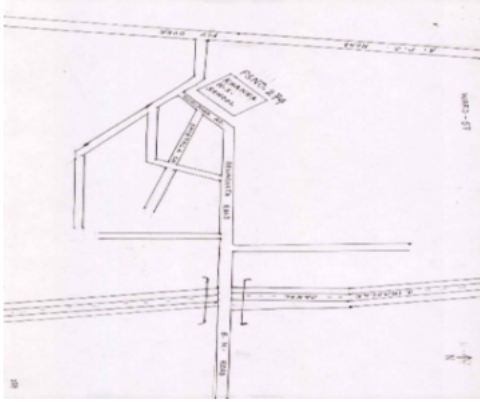

নির্বাচক নিবন্ধন আধিকারিকের স্বাক্ষর

Nazri Naksha

Google Map View

Polling Station Building Front View

Polling Station Front View

Cad View

Key MAP View

1 নাম : সম্রাট মোদক পিতার নাম: সমীর কুমার মোদক বাড়ির নং : ২/এ শিবতলা লেন বয়স : 25 লিঙ্গ : পুরুষ	ILJ2841054 ফটো উপলব্ধ	2 নাম : রাজ কুমার শ্রীবাস্তব পিতার নাম: রাজেন্দ্র প্রসাদ শ্রীবাস্তব বাড়ির নং : 5এ বয়স : 39 লিঙ্গ : পুরুষ	ILJ2988079 ফটো উপলব্ধ	3 নাম : সুসমা কেশরী মায়ের নাম: গীতা দেবী কেশরী বাড়ির নং : 7 বয়স : 48 লিঙ্গ : মহিলা	ILJ2859148 ফটো উপলব্ধ
4 নাম : মনজ ডাস পিতার নাম: মাখনলাল ডাস বাড়ির নং : 7 বয়স : 61 লিঙ্গ : পুরুষ	WB/22/156/201642 ফটো উপলব্ধ	5 নাম : শিমা ডাস স্বামীর নাম: মনজ ডাস বাড়ির নং : 7 বয়স : 56 লিঙ্গ : মহিলা	WB/22/156/201641 ফটো উপলব্ধ	6 নাম : শর্মিলা দাস স্বামীর নাম: চন্দন দাস বাড়ির নং : 7 বয়স : 55 লিঙ্গ : মহিলা	WB/22/156/201220 ফটো উপলব্ধ
7 নাম : সম্রাট দাস পিতার নাম: মনোজ দাস বাড়ির নং : 7 বয়স : 38 লিঙ্গ : পুরুষ	ILJ1301738 ফটো উপলব্ধ	8 নাম : বেনুরঞ্জন ডেয় পিতার নাম: গোপাল ডেয় বাড়ির নং : 7 বয়স : 71 লিঙ্গ : পুরুষ	WB/22/156/201286 ফটো উপলব্ধ	9 নাম : ঋতা ডেয় স্বামীর নাম: বীণু ডেয় বাড়ির নং : 7 বয়স : 63 লিঙ্গ : মহিলা	WB/22/156/201287 ফটো উপলব্ধ
10 নাম : সরজিত ডেয় পিতার নাম: বেনুরঞ্জন ডেয় বাড়ির নং : 7 বয়স : 43 লিঙ্গ : পুরুষ	KYZ1439538 ফটো উপলব্ধ	11 নাম : গিতাদেবী কেশরী স্বামীর নাম: দুর্গাপ্রসাদ কেশরী বাড়ির নং : 7 বয়স : 71 লিঙ্গ : মহিলা	WB/22/156/201718 ফটো উপলব্ধ	12 নাম : পওন কুমার কেশরী পিতার নাম: দুর্গা প্রসাদ কেশরী বাড়ির নং : 7 বয়স : 43 লিঙ্গ : পুরুষ	KYZ1251818 ফটো উপলব্ধ
13 নাম : পিঙ্কি কেশরী মায়ের নাম: গীতা দেবী কেশরী বাড়ির নং : 7 বয়স : 41 লিঙ্গ : মহিলা	ILJ2859130 ফটো উপলব্ধ	14 নাম : পরমেশ্বর রায় পিতার নাম: বাবুলাল রায় বাড়ির নং : 7 বয়স : 65 লিঙ্গ : পুরুষ	WB/22/156/201334 ফটো উপলব্ধ	15 নাম : বসন্তি রঈ স্বামীর নাম: পরমেশ্বর রঈ বাড়ির নং : 7 বয়স : 63 লিঙ্গ : মহিলা	WB/22/156/201332 ফটো উপলব্ধ
16 নাম : ঝর্না সাহা পিতার নাম: সশিমোহন সাহা বাড়ির নং : 7 বয়স : 76 লিঙ্গ : মহিলা	ILJ2961852 ফটো উপলব্ধ	17 নাম : মিরাতসাহা স্বামীর নাম: রবীন্দ্র তসাহা বাড়ির নং : 7 বয়স : 56 লিঙ্গ : মহিলা	WB/22/156/201664 ফটো উপলব্ধ	18 নাম : মুণাল কান্তি তসাহা পিতার নাম: রবীন্দ্র তসাহা বাড়ির নং : 7 বয়স : 38 লিঙ্গ : পুরুষ	KYZ1497726 ফটো উপলব্ধ
19 নাম : বর্ষা সাহা স্বামীর নাম: মুণাল কান্তি সাহা বাড়ির নং : 7 বয়স : 28 লিঙ্গ : মহিলা	ILJ3000064 ফটো উপলব্ধ	20 নাম : দিলিপকুমার শউ পিতার নাম: সতনারায়ন শউ বাড়ির নং : 7 বয়স : 66 লিঙ্গ : পুরুষ	WB/22/156/201270 ফটো উপলব্ধ	21 নাম : রাজকুমার শউ পিতার নাম: সতনারায়ন শউ বাড়ির নং : 7 বয়স : 61 লিঙ্গ : পুরুষ	WB/22/156/201669 ফটো উপলব্ধ
22 নাম : ভগীরথীদেবী শউ স্বামীর নাম: দিলীপ শউ বাড়ির নং : 7 বয়স : 61 লিঙ্গ : মহিলা	WB/22/156/201325 ফটো উপলব্ধ	23 নাম : সদনদেবী শউ স্বামীর নাম: রাজকুমার শউ বাড়ির নং : 7 বয়স : 56 লিঙ্গ : মহিলা	WB/22/156/201673 ফটো উপলব্ধ	24 নাম : প্রদীপ কুমার সাউ পিতার নাম: দিলীপ কুমার সাউ বাড়ির নং : 7 বয়স : 40 লিঙ্গ : পুরুষ	ILJ2218006 ফটো উপলব্ধ
25 নাম : সন্দীপ কুমার সাউ পিতার নাম: দিলীপ কুমার সাউ বাড়ির নং : 7 বয়স : 36 লিঙ্গ : পুরুষ	ILJ2217982 ফটো উপলব্ধ	26 নাম : রুকমানী সাউ পিতার নাম: দিলীপ কুমার সাউ বাড়ির নং : 7 বয়স : 34 লিঙ্গ : মহিলা	ILJ2217990 ফটো উপলব্ধ	27 নাম : বিজয় কুমার সাউ পিতার নাম: রাজ কুমার সাউ বাড়ির নং : 7 বয়স : 32 লিঙ্গ : পুরুষ	ILJ2406197 ফটো উপলব্ধ
28 নাম : সুরাজ সাউ পিতার নাম: দিলীপ কুমার সাউ বাড়ির নং : 7 বয়স : 29 লিঙ্গ : পুরুষ	ILJ2717387 ফটো উপলব্ধ	29 নাম : মনোজ কুমার সিং পিতার নাম: মুনেশ্বর সিং বাড়ির নং : 7 বয়স : 57 লিঙ্গ : পুরুষ	WB/21/145/066082 ফটো উপলব্ধ	30 নাম : মিতশ্রী সিং (সরকার) স্বামীর নাম: মনোজ কুমার সিং বাড়ির নং : 7 বয়স : 57 লিঙ্গ : মহিলা	WB/22/156/201310 ফটো উপলব্ধ