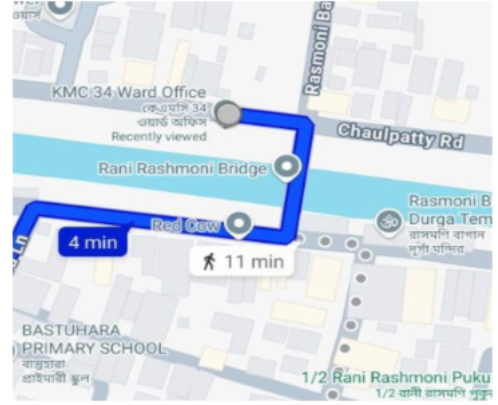

Google Map View