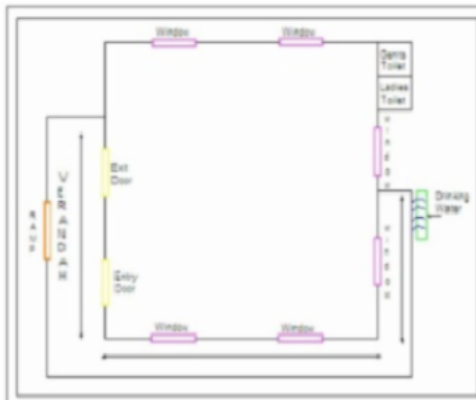

নির্বাচক নিবন্ধন আধিকারিকের স্বাক্ষর

Nazri Naksha

Google Map View

Polling Station Building Front View

Polling Station Front View

Cad View

Key MAP View

1 নাম : রাহুল বিশ্বাস পিতার নাম: পীযুষ বিশ্বাস বাড়ির নং : ৫ বয়স : 25 লিঙ্গ : পুরুষ	ILJ2878205 ফটো উপলব্ধ	2 নাম : ছোট্ট দাস মায়ের নাম: চায়না দাস বাড়ির নং : ৫ বয়স : 27 লিঙ্গ : পুরুষ	ILJ2882231 ফটো উপলব্ধ	3 নাম : পুনম দাস মায়ের নাম: গীতা দাস বাড়ির নং : ৫ বয়স : 25 লিঙ্গ : মহিলা	ILJ2880482 ফটো উপলব্ধ
4 নাম : রিতু দাস পিতার নাম: রাজু দাস বাড়ির নং : 5 বয়স : 25 লিঙ্গ : মহিলা	ILJ2880508 ফটো উপলব্ধ	5 নাম : বিজয় দেবনাথ পিতার নাম: মাধব দেবনাথ বাড়ির নং : 5 বয়স : 28 লিঙ্গ : পুরুষ	ILJ2957256 ফটো উপলব্ধ	6 নাম : রাজ পাণ্ডে পিতার নাম: বাবলু পাণ্ডে বাড়ির নং : 5 বয়স : 36 লিঙ্গ : পুরুষ	ILJ3143633 ফটো উপলব্ধ
7 নাম : অমিত রাউথ মায়ের নাম: গৌরী রাউথ বাড়ির নং : 5 বয়স : 31 লিঙ্গ : পুরুষ	ILJ2957140 ফটো উপলব্ধ	8 নাম : কাকন রায় পিতার নাম: বাদল রায় বাড়ির নং : 5 বয়স : 24 লিঙ্গ : মহিলা	ILJ2957058 ফটো উপলব্ধ	9 নাম : রাজ সিং পিতার নাম: দিলীপ সিং বাড়ির নং : ৫ বয়স : 25 লিঙ্গ : পুরুষ	ILJ2878189 ফটো উপলব্ধ
10 নাম : তপতি সাহা স্বামীর নাম: সধগয়ন সাহা বাড়ির নং : ৫/কে বয়স : 38 লিঙ্গ : মহিলা	ILJ2839611 ফটো উপলব্ধ	11 নাম : মহঃ শহিদ হাজী পিতার নাম: আব্দুল কয়্যুম বাড়ির নং : 26/1 বয়স : 29 লিঙ্গ : পুরুষ	ILJ2603173 ফটো উপলব্ধ	12 নাম : সায়রা বেগম স্বামীর নাম: রিয়াজ মহঃ বাড়ির নং : 27B বয়স : 45 লিঙ্গ : মহিলা	ILJ2603330 ফটো উপলব্ধ
13 নাম : শাহিদ মহঃ পিতার নাম: সাফিক মহঃ বাড়ির নং : 27B বয়স : 41 লিঙ্গ : পুরুষ	ILJ2603249 ফটো উপলব্ধ	14 নাম : শাহাবাজ আলম মহঃ পিতার নাম: ইকবাল আনসারি মহঃ বাড়ির নং : 27B বয়স : 39 লিঙ্গ : পুরুষ	ILJ2603223 ফটো উপলব্ধ	15 নাম : সাবির মহঃ পিতার নাম: সাফিক মহঃ বাড়ির নং : 27B বয়স : 37 লিঙ্গ : পুরুষ	ILJ2603231 ফটো উপলব্ধ
16 নাম : মহঃ সাদ্দাম পিতার নাম: মহঃ মুস্তাকিম বাড়ির নং : 27B বয়স : 33 লিঙ্গ : পুরুষ	ILJ2603256 ফটো উপলব্ধ	17 নাম : মারিয়ম খাতুন পিতার নাম: মহঃ সুভন বাড়ির নং : 27B বয়স : 33 লিঙ্গ : মহিলা	ILJ2603280 ফটো উপলব্ধ	18 নাম : ফিরদৌস ফাতেমা পিতার নাম: মহঃ সৌকত আলি বাড়ির নং : 27B বয়স : 31 লিঙ্গ : মহিলা	ILJ2603439 ফটো উপলব্ধ
19 নাম : শাহানাজ খাতুন স্বামীর নাম: তোহিদ খান মহঃ বাড়ির নং : 27/B বয়স : 60 লিঙ্গ : মহিলা	ILJ2603322 ফটো উপলব্ধ	20 নাম : মহঃ তোহিদ আলম পিতার নাম: মহঃ তকির আলম বাড়ির নং : 27/B বয়স : 41 লিঙ্গ : পুরুষ	ILJ2603413 ফটো উপলব্ধ	21 নাম : নাজ বেগম স্বামীর নাম: মহঃ নজামুদ্দিন বাড়ির নং : 27/ক বয়স : 40 লিঙ্গ : মহিলা	ILJ2603363 ফটো উপলব্ধ
22 নাম : হুসন আহমেদ ফারুক স্বামীর নাম: মহঃ ফারুক হুসেন বাড়ির নং : 27C বয়স : 79 লিঙ্গ : মহিলা	DLR1340306 ফটো উপলব্ধ	23 নাম : মহঃ . শেলিম পিতার নাম: মহঃ . আব্বাস বাড়ির নং : 28 বয়স : 48 লিঙ্গ : পুরুষ	DLR2567790 ফটো উপলব্ধ	24 নাম : শালমা বেগম স্বামীর নাম: মহঃ . শেলিম বাড়ির নং : 28 বয়স : 45 লিঙ্গ : মহিলা	DLR2567782 ফটো উপলব্ধ
25 নাম : কৈনাত সলিম পিতার নাম: মহঃ সলিম বাড়ির নং : 28 বয়স : 22 লিঙ্গ : মহিলা	ILJ3084993 ফটো উপলব্ধ	26 নাম : মহঃ . আশফক পিতার নাম: মহঃ . মুসতফা বাড়ির নং : 33 বয়স : 56 লিঙ্গ : পুরুষ	DLR2471159 ফটো উপলব্ধ	27 নাম : মহঃ . মুস্তাক্বইম পিতার নাম: মহঃ . মুসতফা বাড়ির নং : 33 বয়স : 51 লিঙ্গ : পুরুষ	DLR2471167 ফটো উপলব্ধ
28 নাম : জিয়া ইরাকি স্বামীর নাম: মহঃ মুস্তাকিম বাড়ির নং : 33 বয়স : 43 লিঙ্গ : মহিলা	ILJ2465375 ফটো উপলব্ধ	29 নাম : মহঃ . ইফতখার পিতার নাম: মহঃ . মুসতফা বাড়ির নং : 33 বয়স : 42 লিঙ্গ : পুরুষ	DLR2471175 ফটো উপলব্ধ	30 নাম : মহঃ . ইফতখার পিতার নাম: মহঃ . মুসতফা বাড়ির নং : 33 বয়স : 40 লিঙ্গ : পুরুষ	DLR2567808 ফটো উপলব্ধ