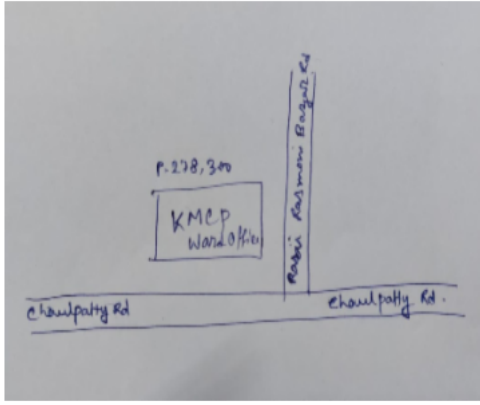

Nazri Naksha