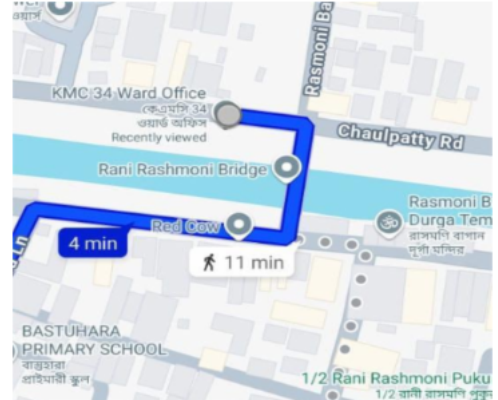

Key MAP View