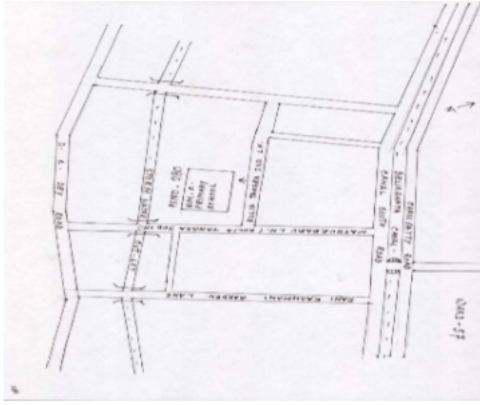

Nazri Naksha