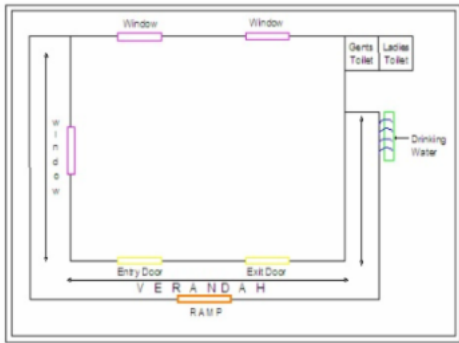

নির্বাচক নিবন্ধন আধিকারিকের স্বাক্ষর

Nazri Naksha

Google Map View

Polling Station Building Front View

Polling Station Front View

Cad View

Key MAP View

1 নাম : দেবশ্রী ব্যানার্জী পিতার নাম: রতন ঘোষ বাড়ির নং : 1/1 বয়স : 43 লিঙ্গ : মহিলা	ILJ2772283 ফটো উপলব্ধ	2 নাম : অর্জুন দত্ত পিতার নাম: রথিন্দ্র নাথ দত্ত বাড়ির নং : 1/1 বয়স : 38 লিঙ্গ : পুরুষ	DLR2772481 ফটো উপলব্ধ	3 নাম : সঙ্গীতা দত্ত স্বামীর নাম: অর্জুন দত্ত বাড়ির নং : 1/1 বয়স : 36 লিঙ্গ : মহিলা	ILJ2605269 ফটো উপলব্ধ
4 নাম : রতন গোস্ব পিতার নাম: ডামনি মোহন গোস্ব বাড়ির নং : 1/1 বয়স : 77 লিঙ্গ : পুরুষ	WB/22/155/423385 ফটো উপলব্ধ	5 নাম : দীপালি ঘোষ স্বামীর নাম: রতন ঘোষ বাড়ির নং : 1/1 বয়স : 74 লিঙ্গ : মহিলা	ILJ2961951 ফটো উপলব্ধ	6 নাম : কমলা ঘোষ স্বামীর নাম: হিমাচারায়ন ঘোষ বাড়ির নং : 1/1 বয়স : 60 লিঙ্গ : মহিলা	ILJ2017622 ফটো উপলব্ধ
7 নাম : রাজা ঘোষ পিতার নাম: রতন ঘোষ বাড়ির নং : 1/1 বয়স : 54 লিঙ্গ : পুরুষ	ILJ2619385 ফটো উপলব্ধ	8 নাম : সুনন্দা ঘোষ স্বামীর নাম: রানা ঘোষ বাড়ির নং : 1/1 বয়স : 50 লিঙ্গ : মহিলা	ILJ1896067 ফটো উপলব্ধ	9 নাম : পিন্ধী ঘোষ স্বামীর নাম: রাজা ঘোষ বাড়ির নং : 1/1 বয়স : 48 লিঙ্গ : মহিলা	ILJ1355452 ফটো উপলব্ধ
10 নাম : রুমকী ঘোষ স্বামীর নাম: তাপস দাস বাড়ির নং : 1/1 বয়স : 47 লিঙ্গ : মহিলা	ILJ1355478 ফটো উপলব্ধ	11 নাম : রনজয় ঘোষ পিতার নাম: রানা ঘোষ বাড়ির নং : 1/1 বয়স : 25 লিঙ্গ : পুরুষ	ILJ2961977 ফটো উপলব্ধ	12 নাম : রূপসা ঘোষ পিতার নাম: রাজা ঘোষ বাড়ির নং : 1/1 বয়স : 25 লিঙ্গ : মহিলা	ILJ2962249 ফটো উপলব্ধ
13 নাম : মেঘনা সর্দার পিতার নাম: বাবলু সর্দার বাড়ির নং : 1/এ বয়স : 24 লিঙ্গ : মহিলা	ILJ2962165 ফটো উপলব্ধ	14 নাম : কিরণ প্রজাপতি মায়ের নাম: গীতা প্রজাপতি বাড়ির নং : 2 বয়স : 28 লিঙ্গ : মহিলা	ILJ2799922 ফটো উপলব্ধ	15 নাম : শয়মাল কুমার ডেয় পিতার নাম: হেমন্তন ডেয় বাড়ির নং : 2/2 বয়স : 66 লিঙ্গ : পুরুষ	WB/22/155/423480 ফটো উপলব্ধ
16 নাম : অমল কুমার দে পিতার নাম: হেমন্তন ডেয় বাড়ির নং : 2/2 বয়স : 62 লিঙ্গ : পুরুষ	ILJ3268513 ফটো উপলব্ধ	17 নাম : দেবাশিস ভেয় পিতার নাম: হেমন্তন ডেয় বাড়ির নং : 2/2 বয়স : 59 লিঙ্গ : পুরুষ	WB/22/155/423073 ফটো উপলব্ধ	# 18 নাম : সুশান্ত দে পিতার নাম: মনোরঞ্জন দে বাড়ির নং : 2/2 বয়স : 57 লিঙ্গ : পুরুষ	ILJ3305216 ফটো উপলব্ধ
19 নাম : কাকলি দে স্বামীর নাম: শ্যামল কুমার দে বাড়ির নং : 2/2 বয়স : 54 লিঙ্গ : মহিলা	ILJ2017648 ফটো উপলব্ধ	20 নাম : আভারানী ভেয় স্বামীর নাম: দিবাকীষ ভেয় বাড়ির নং : 2/2 বয়স : 54 লিঙ্গ : মহিলা	DLR2484244 ফটো উপলব্ধ	21 নাম : জয়তী দে স্বামীর নাম: অমল কুমার দে বাড়ির নং : 2/2 বয়স : 53 লিঙ্গ : মহিলা	ILJ2017630 ফটো উপলব্ধ
# 22 নাম : জয়ন্তী দে স্বামীর নাম: সুশান্ত দে বাড়ির নং : 2/2 বয়স : 52 লিঙ্গ : মহিলা	DLR2484269 ফটো উপলব্ধ	23 নাম : সায়েন দে পিতার নাম: সুশান্ত দে বাড়ির নং : 2/2 বয়স : 27 লিঙ্গ : পুরুষ	ILJ2772275 ফটো উপলব্ধ	24 নাম : দীপঙ্কর রায় চৌধুরী পিতার নাম: ননি গোপাল রায় চৌধুরী বাড়ির নং : 2/2 বয়স : 52 লিঙ্গ : পুরুষ	ILJ2017838 ফটো উপলব্ধ
25 নাম : দীপালি রায় চৌধুরী স্বামীর নাম: দীপঙ্কর রায় চৌধুরী বাড়ির নং : 2/2 বয়স : 32 লিঙ্গ : মহিলা	ILJ3000544 ফটো উপলব্ধ	Q 26 নাম : রবীন্দ্র দাস পিতার নাম: দেবেন্দ্র দাস বাড়ির নং : 3 বয়স : 46 লিঙ্গ : পুরুষ	ILJ1693407 ফটো উপলব্ধ	27 নাম : বপি ডাস পিতার নাম: বাবলু ডাস বাড়ির নং : 3 বয়স : 38 লিঙ্গ : পুরুষ	DLR2739084 ফটো উপলব্ধ
Q 28 নাম : মিত্র দেবী পিতার নাম: সন্তাল পদ্মওয়ান বাড়ির নং : 3 বয়স : 50 লিঙ্গ : মহিলা	DLR2739076 ফটো উপলব্ধ	Q 29 নাম : বেবী দেবী স্বামীর নাম: অরুণ কুমার রায় বাড়ির নং : 3 বয়স : 38 লিঙ্গ : মহিলা	ILJ2800100 ফটো উপলব্ধ	30 নাম : নিভা হলদার(দাস) স্বামীর নাম: সুরেশ দাস বাড়ির নং : 3 বয়স : 61 লিঙ্গ : মহিলা	DLR2484285 ফটো উপলব্ধ