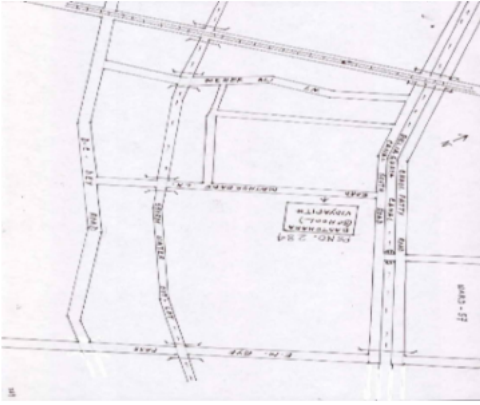

Nazri Naksha