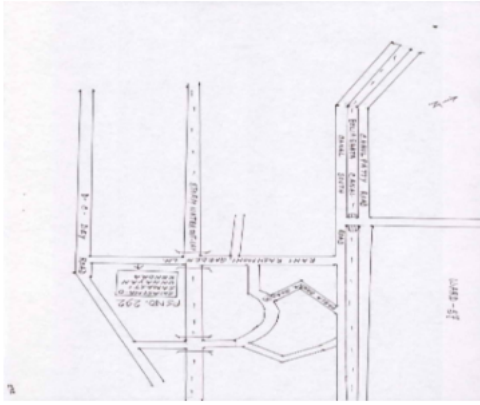

Nazri Naksha