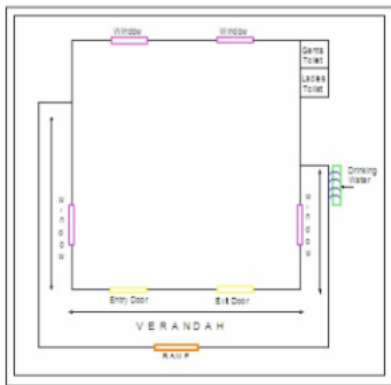

নির্বাচক নিবন্ধন আধিকারিকের স্বাক্ষর

Nazri Naksha

Google Map View

Polling Station Building Front View

Polling Station Front View

Cad View

Key MAP View

<p>Q 1</p> <p>নাম : সুগতি দেবী স্বামীর নাম: অমর নাথ ঠাকুর বাড়ির নং : 1 বয়স : 45 লিঙ্গ : মহিলা</p> <p>ILJ3090263</p> <p>ফটো উপলব্ধ</p>	<p>2</p> <p>নাম : সত্য নারায়ন চৌধুরী পিতার নাম: হনুমান চৌধুরী বাড়ির নং : 1 বয়স : 55 লিঙ্গ : পুরুষ</p> <p>ILJ2607356</p> <p>ফটো উপলব্ধ</p>	<p>3</p> <p>নাম : রীতা চৌধুরী স্বামীর নাম: সত্য নারায়ন চৌধুরী বাড়ির নং : 1 বয়স : 52 লিঙ্গ : মহিলা</p> <p>ILJ2607406</p> <p>ফটো উপলব্ধ</p>
<p>4</p> <p>নাম : সুবোধ কুমার চৌধুরী পিতার নাম: ধরম চন্দ্র চৌধুরী বাড়ির নং : 1 বয়স : 28 লিঙ্গ : পুরুষ</p> <p>ILJ2722767</p> <p>ফটো উপলব্ধ</p>	<p>5</p> <p>নাম : সৌমেন চৌধুরী পিতার নাম: ধরমচাঁদ চৌধুরী বাড়ির নং : 1 বয়স : 31 লিঙ্গ : পুরুষ</p> <p>ILJ2224038</p> <p>ফটো উপলব্ধ</p>	<p>6</p> <p>নাম : অমিত চৌধুরী পিতার নাম: সত্যনারায়ন চৌধুরী বাড়ির নং : 1 বয়স : 33 লিঙ্গ : পুরুষ</p> <p>ILJ2224046</p> <p>ফটো উপলব্ধ</p>
<p>7</p> <p>নাম : ধরমচাঁদ চৌধুরী পিতার নাম: হনুমন চৌধুরী বাড়ির নং : 1 বয়স : 66 লিঙ্গ : পুরুষ</p> <p>WB/21/154/402085</p> <p>ফটো উপলব্ধ</p>	<p>8</p> <p>নাম : তেজ নারায়ণ চৌধুরী পিতার নাম: হনুমন চৌধুরী বাড়ির নং : 1 বয়স : 51 লিঙ্গ : পুরুষ</p> <p>FND1019264</p> <p>ফটো উপলব্ধ</p>	<p>9</p> <p>নাম : বিশাল কুমার চৌধুরী পিতার নাম: তেজ নারায়ন চৌধুরী বাড়ির নং : 1 বয়স : 29 লিঙ্গ : পুরুষ</p> <p>ILJ2855377</p> <p>ফটো উপলব্ধ</p>
<p>10</p> <p>নাম : মুকেশ বুমাহাতো পিতার নাম: প্রদীপ বুমাহাতো বাড়ির নং : 1 বয়স : 52 লিঙ্গ : পুরুষ</p> <p>FND3001781</p> <p>ফটো উপলব্ধ</p>	<p>11</p> <p>নাম : রমেশ বুমাহাতো পিতার নাম: প্রদীপ বুমাহাতো বাড়ির নং : 1 বয়স : 44 লিঙ্গ : পুরুষ</p> <p>FND2334449</p> <p>ফটো উপলব্ধ</p>	<p>12</p> <p>নাম : মনোজ কুমার মাহাতো পিতার নাম: মুকেশ মাহাতো বাড়ির নং : 1 বয়স : 27 লিঙ্গ : পুরুষ</p> <p>ILJ2943207</p> <p>ফটো উপলব্ধ</p>
<p>13</p> <p>নাম : আল্পনা কোচর স্বামীর নাম: মহেন্দ্র সিং কোচর বাড়ির নং : বিএল-4বি/3রোড- এফআর/এফএল-3এ জীবা হোম বয়স : 63 লিঙ্গ : মহিলা</p> <p>DWK1681782</p> <p>ফটো উপলব্ধ</p>	<p>14</p> <p>নাম : কবিতা মাহাতো পিতার নাম: মুকেশ মাহাতো বাড়ির নং : 1 বয়স : 24 লিঙ্গ : মহিলা</p> <p>ILJ2943272</p> <p>ফটো উপলব্ধ</p>	<p>15</p> <p>নাম : মিশিতি তসাহা স্বামীর নাম: বসুদেব তসাহা বাড়ির নং : 1 বয়স : 63 লিঙ্গ : মহিলা</p> <p>WB/21/154/402098</p> <p>ফটো উপলব্ধ</p>
<p>16</p> <p>নাম : বিকাশ তসাহা পিতার নাম: বাসুদেউ তসাহা বাড়ির নং : 1 বয়স : 45 লিঙ্গ : পুরুষ</p> <p>FND2334464</p> <p>ফটো উপলব্ধ</p>	<p>17</p> <p>নাম : প্রদীপ তসাহা পিতার নাম: বাসুদেউ তসাহা বাড়ির নং : 1 বয়স : 44 লিঙ্গ : পুরুষ</p> <p>FND2334472</p> <p>ফটো উপলব্ধ</p>	<p>18</p> <p>নাম : মিনু সাহা স্বামীর নাম: বিকাশ সাহা বাড়ির নং : 1 বয়স : 40 লিঙ্গ : মহিলা</p> <p>ILJ1696400</p> <p>ফটো উপলব্ধ</p>
<p>19</p> <p>নাম : শম্পা সাহা(মঙল) স্বামীর নাম: প্রদীপ সাহা বাড়ির নং : 1 বয়স : 40 লিঙ্গ : মহিলা</p> <p>ILJ2418481</p> <p>ফটো উপলব্ধ</p>	<p>20</p> <p>নাম : সর্বানন্দ ঠাকুর পিতার নাম: পরিচন ঠাকুর বাড়ির নং : 1 বয়স : 66 লিঙ্গ : পুরুষ</p> <p>WB/21/154/402044</p> <p>ফটো উপলব্ধ</p>	<p>21</p> <p>নাম : রামাউতি দেবি ঠাকুর স্বামীর নাম: সর্বানন্দ ঠাকুর বাড়ির নং : 1 বয়স : 63 লিঙ্গ : মহিলা</p> <p>WB/21/154/402029</p> <p>ফটো উপলব্ধ</p>
<p>22</p> <p>নাম : অমরনাথ ঠাকুর পিতার নাম: সর্বানন্দ ঠাকুর বাড়ির নং : 1 বয়স : 50 লিঙ্গ : পুরুষ</p> <p>WB/21/154/402042</p> <p>ফটো উপলব্ধ</p>	<p>23</p> <p>নাম : গীন্দরা ঠাকুর পিতার নাম: সর্বানন্দ ঠাকুর বাড়ির নং : 1 বয়স : 46 লিঙ্গ : পুরুষ</p> <p>FND2334480</p> <p>ফটো উপলব্ধ</p>	<p>24</p> <p>নাম : বেচু ঠাকুর পিতার নাম: চন্দ্রিকা ঠাকুর বাড়ির নং : 1 বয়স : 43 লিঙ্গ : পুরুষ</p> <p>ILJ2224053</p> <p>ফটো উপলব্ধ</p>
<p>25</p> <p>নাম : উপেন্দ্র ঠাকুর পিতার নাম: সর্বানন্দ ঠাকুর বাড়ির নং : 1 বয়স : 42 লিঙ্গ : পুরুষ</p> <p>FND2334498</p> <p>ফটো উপলব্ধ</p>	<p>26</p> <p>নাম : সিকান্দার ঠাকুর পিতার নাম: সর্বানন্দ ঠাকুর বাড়ির নং : 1 বয়স : 41 লিঙ্গ : পুরুষ</p> <p>ILJ2962793</p> <p>ফটো উপলব্ধ</p>	<p>27</p> <p>নাম : ববিতা ঠাকুর স্বামীর নাম: বেচু ঠাকুর বাড়ির নং : 1 বয়স : 41 লিঙ্গ : মহিলা</p> <p>ILJ2019073</p> <p>ফটো উপলব্ধ</p>
<p>28</p> <p>নাম : অরবিন্দ ঠাকুর পিতার নাম: দারোগা ঠাকুর বাড়ির নং : 1 বয়স : 33 লিঙ্গ : পুরুষ</p> <p>ILJ2418499</p> <p>ফটো উপলব্ধ</p>	<p>29</p> <p>নাম : সুনীল ঠাকুর পিতার নাম: অমরনাথ ঠাকুর বাড়ির নং : 1 বয়স : 28 লিঙ্গ : পুরুষ</p> <p>ILJ2722924</p> <p>ফটো উপলব্ধ</p>	<p>30</p> <p>নাম : অনিল ঠাকুর পিতার নাম: অমর নাথ ঠাকুর বাড়ির নং : 1 বয়স : 25 লিঙ্গ : পুরুষ</p> <p>ILJ3012051</p> <p>ফটো উপলব্ধ</p>