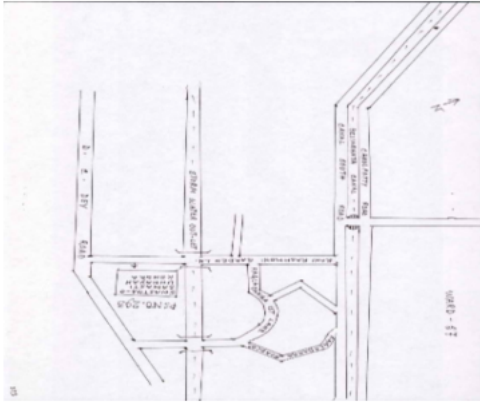

Nazri Naksha