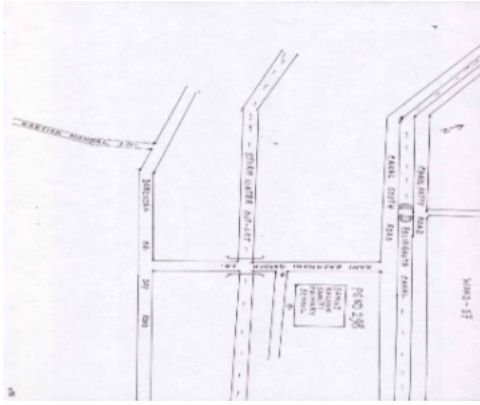

Nazri Naksha