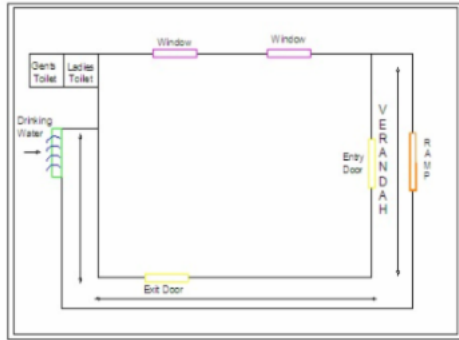

নির্বাচক নিবন্ধন আধিকারিকের স্বাক্ষর

Nazri Naksha

Google Map View

Polling Station Building Front View

Polling Station Front View

Cad View

Key MAP View

1 নাম : বীণা ঘোষ পিতার নাম : চন্দন ঘোষ বাড়ির নং : 1 বয়স : 25 লিঙ্গ : মহিলা	ILJ2967982 ফটো উপলব্ধ	2 নাম : বড়ন মোগুল পিতার নাম : মদন মোগুল বাড়ির নং : 3রোড ফ্লোর বয়স : 69 লিঙ্গ : পুরুষ	WB/21/154/315220 ফটো উপলব্ধ	3 নাম : রমা মোগুল স্বামীর নাম : বড়ন মোগুল বাড়ির নং : 3রোড ফ্লোর বয়স : 59 লিঙ্গ : মহিলা	WB/21/154/315215 ফটো উপলব্ধ
4 নাম : গুণি পাত্র পিতার নাম : বিহারী পাত্র বাড়ির নং : 7 বয়স : 57 লিঙ্গ : পুরুষ	ILJ2469500 ফটো উপলব্ধ	5 নাম : বেবি মন্ডল স্বামীর নাম : রানজিত মন্ডল বাড়ির নং : 7সেক্টর 93ডবলয় বয়স : 45 লিঙ্গ : মহিলা	ILJ3159092 ফটো উপলব্ধ	6 নাম : উষা মল্লিক স্বামীর নাম : কৃষ্ণ মল্লিক বাড়ির নং : 12এ বয়স : 36 লিঙ্গ : মহিলা	ILJ3015302 ফটো উপলব্ধ
7 নাম : অর্পিতা ব্যানার্জী মায়ের নাম : কনিকা ব্যানার্জী বাড়ির নং : 12/এইচ/1 বয়স : 26 লিঙ্গ : মহিলা	ILJ2961381 ফটো উপলব্ধ	8 নাম : শুভঙ্কর দাস পিতার নাম : চন্দন দাস বাড়ির নং : 12/এইচ/1 বয়স : 42 লিঙ্গ : পুরুষ	ILJ3139144 ফটো উপলব্ধ	9 নাম : বাবাই রাহা পিতার নাম : তপন রাহা বাড়ির নং : 12/এইচ/1 বয়স : 25 লিঙ্গ : পুরুষ	ILJ2994754 ফটো উপলব্ধ
10 নাম : কুশেশ্বর চৌধুরী পিতার নাম : পরিচ্ছন চৌধুরী বাড়ির নং : 48A বয়স : 60 লিঙ্গ : পুরুষ	WB/21/154/303330 ফটো উপলব্ধ	11 নাম : গায়ত্রী চৌধুরী স্বামীর নাম : খুশেশ্বর চৌধুরী বাড়ির নং : 48A বয়স : 55 লিঙ্গ : মহিলা	WB/21/154/303318 ফটো উপলব্ধ	12 নাম : বিনতা কর্মকার স্বামীর নাম : সোনা কর্মকার বাড়ির নং : 48কে বয়স : 44 লিঙ্গ : মহিলা	FND2608107 ফটো উপলব্ধ
13 নাম : শুসোভন কর্মকার পিতার নাম : সোনা কর্মকার বাড়ির নং : 48K বয়স : 25 লিঙ্গ : পুরুষ	ILJ2882611 ফটো উপলব্ধ	14 নাম : মিলি রণি বর্মণ স্বামীর নাম : ধিরাজ বর্মণ বাড়ির নং : 51 বয়স : 41 লিঙ্গ : মহিলা	DKN4557518 ফটো উপলব্ধ	15 নাম : লিপি বর্মণ পিতার নাম : ধীরাজ বর্মণ বাড়ির নং : 51 বয়স : 24 লিঙ্গ : মহিলা	ILJ2982742 ফটো উপলব্ধ
16 নাম : নিতাই ভূঁইয়া পিতার নাম : বল্লব ভূঁইয়া বাড়ির নং : 51 বয়স : 66 লিঙ্গ : পুরুষ	ILJ2724631 ফটো উপলব্ধ	17 নাম : মুক্তি ভূঁইয়া স্বামীর নাম : নিতাই ভূঁইয়া বাড়ির নং : 51 বয়স : 51 লিঙ্গ : মহিলা	ILJ2724664 ফটো উপলব্ধ	18 নাম : পূজা কাঞ্চী অন্যান্য : সমর কাঞ্চী বাড়ির নং : 51 বয়স : 24 লিঙ্গ : মহিলা	ILJ3140191 ফটো উপলব্ধ
19 নাম : ত্র্যাঞ্জেলা কাজি স্বামীর নাম : শান্তনু কাজি বাড়ির নং : 51 বয়স : 29 লিঙ্গ : মহিলা	ZSG2162881 ফটো উপলব্ধ	20 নাম : দীপ মন্ডল পিতার নাম : মদন মন্ডল বাড়ির নং : 51 বয়স : 24 লিঙ্গ : পুরুষ	ILJ3092616 ফটো উপলব্ধ	21 নাম : পায়েল প্রধান পিতার নাম : বসু প্রধান বাড়ির নং : 51 বয়স : 27 লিঙ্গ : মহিলা	ILJ2844793 ফটো উপলব্ধ
22 নাম : রাজ প্রধান পিতার নাম : বসু প্রধান বাড়ির নং : 51 বয়স : 25 লিঙ্গ : পুরুষ	ILJ2844819 ফটো উপলব্ধ	23 নাম : দোয়েল প্রধান মায়ের নাম : কাকালি প্রধান বাড়ির নং : 51 বয়স : 23 লিঙ্গ : মহিলা	ILJ3092707 ফটো উপলব্ধ	24 নাম : অনিমা দাস স্বামীর নাম : মদন দাস বাড়ির নং : 51/H/1A বয়স : 67 লিঙ্গ : মহিলা	WB/20/139/9183207 ফটো উপলব্ধ
25 নাম : চন্দন দাস পিতার নাম : মদন দাস বাড়ির নং : 51/H/1A বয়স : 46 লিঙ্গ : পুরুষ	ILJ2745859 ফটো উপলব্ধ	26 নাম : মৌমিতা কাজি পিতার নাম : রমেশ কাজি বাড়ির নং : 51/এইচ/1এ বয়স : 29 লিঙ্গ : মহিলা	ILJ2608776 ফটো উপলব্ধ	27 নাম : মনোজিত কাজি পিতার নাম : রমেশ কাজি বাড়ির নং : 51/এইচ/1এ বয়স : 25 লিঙ্গ : পুরুষ	ILJ2840098 ফটো উপলব্ধ
28 নাম : রাজ কুমার সিং পিতার নাম : শিব শঙ্কর সিং বাড়ির নং : 51/এইচ/3 বয়স : 55 লিঙ্গ : পুরুষ	ILJ237737 ফটো উপলব্ধ	29 নাম : সুকুমার দাস পিতার নাম : সতীশ দাস বাড়ির নং : 51/এইচ/8 বয়স : 59 লিঙ্গ : পুরুষ	ILJ3025319 ফটো উপলব্ধ	30 নাম : সুবির দাস পিতার নাম : সুকুমার দাস বাড়ির নং : 51/এইচ/8 বয়স : 37 লিঙ্গ : পুরুষ	FND3037041 ফটো উপলব্ধ