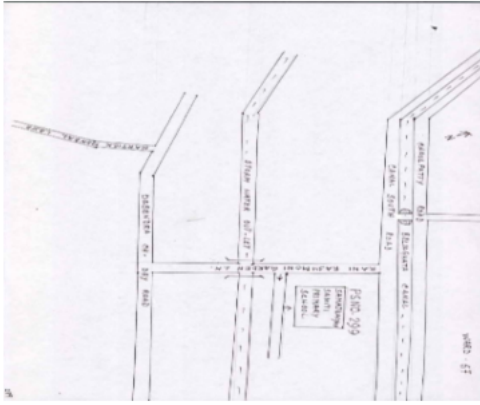

Nazri Naksha