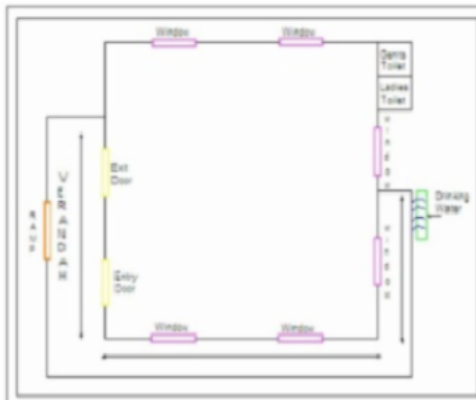

নির্বাচক নিবন্ধন আধিকারিকের স্বাক্ষর

Nazri Naksha

Google Map View

Polling Station Building Front View

Polling Station Front View

Cad View

Key MAP View

1 নাম : সুস্মিতা দত্ত পিতার নাম: সুধীর দত্ত বাড়ির নং : 4L-D বয়স : 47 লিঙ্গ : মহিলা	FND2652915 ফটো উপলব্ধ	2 নাম : দীপা ঘোষ দস্তিদার পিতার নাম: সঞ্জীব সরকার বাড়ির নং : 6/4এ/1 বয়স : 32 লিঙ্গ : মহিলা	ILJ2940799 ফটো উপলব্ধ	3 নাম : কতীক ডেয় মায়ের নাম: বিভারানী ডেয় বাড়ির নং : 41 বয়স : 44 লিঙ্গ : পুরুষ	DLR2477545 ফটো উপলব্ধ
4 নাম : জয়তী কুমার শীল পিতার নাম: গোনেশ শীল বাড়ির নং : 41 বয়স : 80 লিঙ্গ : পুরুষ	WB/22/155/414050 ফটো উপলব্ধ	5 নাম : বিদুত কুমার শীল পিতার নাম: গনেশ শীল বাড়ির নং : 41 বয়স : 76 লিঙ্গ : পুরুষ	WB/22/155/414138 ফটো উপলব্ধ	6 নাম : সবিতারাণী শীল স্বামীর নাম: নন্দ শীল বাড়ির নং : 41 বয়স : 76 লিঙ্গ : মহিলা	WB/22/155/414157 ফটো উপলব্ধ
7 নাম : পুনিমা শীল স্বামীর নাম: দিলীপ শীল বাড়ির নং : 41 বয়স : 75 লিঙ্গ : মহিলা	WB/22/155/414188 ফটো উপলব্ধ	8 নাম : করুণা শীল স্বামীর নাম: জয়তী শীল বাড়ির নং : 41 বয়স : 64 লিঙ্গ : মহিলা	DLR0839472 ফটো উপলব্ধ	9 নাম : মলই কুমার শীল পিতার নাম: নন্দ শীল বাড়ির নং : 41 বয়স : 53 লিঙ্গ : পুরুষ	WB/22/155/414169 ফটো উপলব্ধ
10 নাম : রিঙ্কু শীল স্বামীর নাম: সুশান্ত কুমার শীল বাড়ির নং : 41 বয়স : 50 লিঙ্গ : মহিলা	ILJ1904929 ফটো উপলব্ধ	11 নাম : রাজু শীল পিতার নাম: নন্দ শীল বাড়ির নং : 41 বয়স : 45 লিঙ্গ : পুরুষ	DLR1314624 ফটো উপলব্ধ	12 নাম : রুণা শীল পিতার নাম: বিদুত ক্র . শীল বাড়ির নং : 41 বয়স : 41 লিঙ্গ : মহিলা	DLR2568566 ফটো উপলব্ধ
13 নাম : শিপ্রা শীল(দাস) স্বামীর নাম: মলয় কুমার শীল বাড়ির নং : 41 বয়স : 46 লিঙ্গ : মহিলা	ILJ1904937 ফটো উপলব্ধ	14 নাম : কল্যানী ডাস স্বামীর নাম: ফটিক ডাস বাড়ির নং : 41/1 বয়স : 68 লিঙ্গ : মহিলা	WB/22/155/414041 ফটো উপলব্ধ	15 নাম : ববি ডাস স্বামীর নাম: অসিত ডাস বাড়ির নং : 41/1 বয়স : 66 লিঙ্গ : মহিলা	WB/22/155/414028 ফটো উপলব্ধ
16 নাম : প্রদীপ দাস পিতার নাম: ফটিক দাস বাড়ির নং : 41/1 বয়স : 59 লিঙ্গ : পুরুষ	ILJ3025970 ফটো উপলব্ধ	17 নাম : গনেশ ডাস পিতার নাম: কমলাপতি ডাস বাড়ির নং : 41/1 বয়স : 56 লিঙ্গ : পুরুষ	WB/22/155/414246 ফটো উপলব্ধ	18 নাম : বলাই ডাস পিতার নাম: নগেন ডাস বাড়ির নং : 41/1 বয়স : 51 লিঙ্গ : পুরুষ	WB/22/155/414186 ফটো উপলব্ধ
19 নাম : শান্তনা দাস স্বামীর নাম: গনেশ দাস বাড়ির নং : 41/1 বয়স : 51 লিঙ্গ : মহিলা	ILJ2724953 ফটো উপলব্ধ	20 নাম : পুতুল দাস স্বামীর নাম: প্রদীপ দাস বাড়ির নং : 41/1 বয়স : 51 লিঙ্গ : মহিলা	ILJ3028990 ফটো উপলব্ধ	21 নাম : শুদীপ ডাস পিতার নাম: ফটিক ডাস বাড়ির নং : 41/1 বয়স : 49 লিঙ্গ : পুরুষ	DLR1313600 ফটো উপলব্ধ
22 নাম : তারক ডাস পিতার নাম: কমলাপতি ডাস বাড়ির নং : 41/1 বয়স : 49 লিঙ্গ : পুরুষ	WB/22/155/414185 ফটো উপলব্ধ	23 নাম : শ্যমলি ডাস স্বামীর নাম: শুজিত ডাস বাড়ির নং : 41/1 বয়স : 44 লিঙ্গ : মহিলা	DLR2479327 ফটো উপলব্ধ	24 নাম : শম্পা দাস পিতার নাম: অসিত ডাস বাড়ির নং : 41/1 বয়স : 37 লিঙ্গ : মহিলা	ILJ1698729 ফটো উপলব্ধ
25 নাম : রাজ দাস পিতার নাম: প্রদীপ দাস বাড়ির নং : 41/1 বয়স : 29 লিঙ্গ : পুরুষ	ILJ2608933 ফটো উপলব্ধ	# 26 নাম : দেবরাজ দাস পিতার নাম: সুজীত দাস বাড়ির নং : 41/1 বয়স : 24 লিঙ্গ : পুরুষ	ILJ3034691 ফটো উপলব্ধ	27 নাম : দিপাঞ্জন শীল পিতার নাম: বিদুত ক্র . শীল বাড়ির নং : 41A বয়স : 38 লিঙ্গ : পুরুষ	DLR2774842 ফটো উপলব্ধ
28 নাম : দেবাজু সেন পিতার নাম: দিলিপ কুমার সেন বাড়ির নং : 41A বয়স : 50 লিঙ্গ : পুরুষ	WB/22/155/414573 ফটো উপলব্ধ	29 নাম : পিঙ্কি সেন স্বামীর নাম: দেবাজু সেন বাড়ির নং : 41A বয়স : 43 লিঙ্গ : মহিলা	DLR2477537 ফটো উপলব্ধ	30 নাম : প্রিয়ঙ্কা সিল পিতার নাম: তারক নথ মোগুল বাড়ির নং : 41/এ বয়স : 40 লিঙ্গ : মহিলা	DLR2775013 ফটো উপলব্ধ