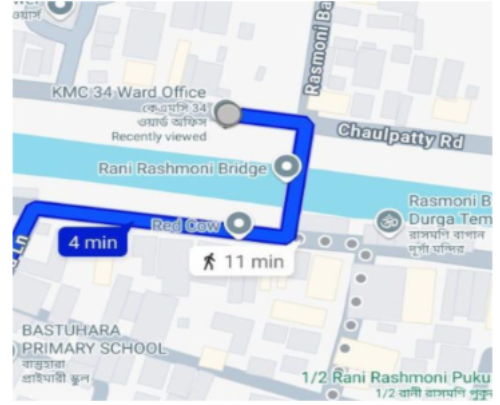

Google Map View