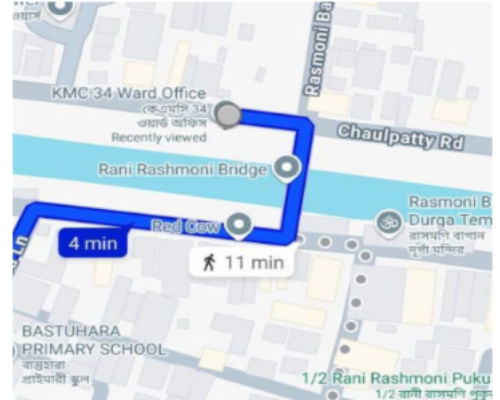

নির্বাচক নিবন্ধন আধিকারিকের স্বাক্ষর

Nazri Naksha

Google Map View

Polling Station Building Front View

Polling Station Front View

Cad View

Key MAP View

1 নাম : সুস্মিতা দত্ত পিতার নাম: সুধীর দত্ত বাড়ির নং : 4L-D বয়স : 47 লিঙ্গ : মহিলা	FND2652915 ফটো উপলব্ধ	2 নাম : দীপা ঘোষ দস্তিদার পিতার নাম: সঞ্জীব সরকার বাড়ির নং : 6/4এ/1 বয়স : 32 লিঙ্গ : মহিলা	ILJ2940799 ফটো উপলব্ধ	3 নাম : কতীক ডেয় মায়ের নাম: বিভারানী ডেয় বাড়ির নং : 41 বয়স : 44 লিঙ্গ : পুরুষ	DLR2477545 ফটো উপলব্ধ
4 নাম : জয়তী কুমার শীল পিতার নাম: গোনেশ শীল বাড়ির নং : 41 বয়স : 80 লিঙ্গ : পুরুষ	WB/22/155/414050 ফটো উপলব্ধ	5 নাম : বিদুত কুমার শীল পিতার নাম: গনেশ শীল বাড়ির নং : 41 বয়স : 76 লিঙ্গ : পুরুষ	WB/22/155/414138 ফটো উপলব্ধ	6 নাম : সবিতারাণী শীল স্বামীর নাম: নন্দ শীল বাড়ির নং : 41 বয়স : 76 লিঙ্গ : মহিলা	WB/22/155/414157 ফটো উপলব্ধ
7 নাম : পুনিমা শীল স্বামীর নাম: দিলীপ শীল বাড়ির নং : 41 বয়স : 75 লিঙ্গ : মহিলা	WB/22/155/414188 ফটো উপলব্ধ	8 নাম : করুণা শীল স্বামীর নাম: জয়তী শীল বাড়ির নং : 41 বয়স : 64 লিঙ্গ : মহিলা	DLR0839472 ফটো উপলব্ধ	9 নাম : মলই কুমার শীল পিতার নাম: নন্দ শীল বাড়ির নং : 41 বয়স : 53 লিঙ্গ : পুরুষ	WB/22/155/414169 ফটো উপলব্ধ
10 নাম : রিঙ্কু শীল স্বামীর নাম: সুশান্ত কুমার শীল বাড়ির নং : 41 বয়স : 50 লিঙ্গ : মহিলা	ILJ1904929 ফটো উপলব্ধ	11 নাম : রাজু শীল পিতার নাম: নন্দ শীল বাড়ির নং : 41 বয়স : 45 লিঙ্গ : পুরুষ	DLR1314624 ফটো উপলব্ধ	12 নাম : রুণা শীল পিতার নাম: বিদুত ক্র . শীল বাড়ির নং : 41 বয়স : 41 লিঙ্গ : মহিলা	DLR2568566 ফটো উপলব্ধ
13 নাম : শিপ্রা শীল(দাস) স্বামীর নাম: মলয় কুমার শীল বাড়ির নং : 41 বয়স : 46 লিঙ্গ : মহিলা	ILJ1904937 ফটো উপলব্ধ	14 নাম : কল্যানী ডাস স্বামীর নাম: ফটিক ডাস বাড়ির নং : 41/1 বয়স : 68 লিঙ্গ : মহিলা	WB/22/155/414041 ফটো উপলব্ধ	15 নাম : ববি ডাস স্বামীর নাম: অসিত ডাস বাড়ির নং : 41/1 বয়স : 66 লিঙ্গ : মহিলা	WB/22/155/414028 ফটো উপলব্ধ
16 নাম : প্রদীপ দাস পিতার নাম: ফটিক দাস বাড়ির নং : 41/1 বয়স : 59 লিঙ্গ : পুরুষ	ILJ3025970 ফটো উপলব্ধ	17 নাম : গনেশ ডাস পিতার নাম: কমলাপতি ডাস বাড়ির নং : 41/1 বয়স : 56 লিঙ্গ : পুরুষ	WB/22/155/414246 ফটো উপলব্ধ	18 নাম : বলাই ডাস পিতার নাম: নগেন ডাস বাড়ির নং : 41/1 বয়স : 51 লিঙ্গ : পুরুষ	WB/22/155/414186 ফটো উপলব্ধ
19 নাম : শান্তনা দাস স্বামীর নাম: গনেশ দাস বাড়ির নং : 41/1 বয়স : 51 লিঙ্গ : মহিলা	ILJ2724953 ফটো উপলব্ধ	20 নাম : পুতুল দাস স্বামীর নাম: প্রদীপ দাস বাড়ির নং : 41/1 বয়স : 51 লিঙ্গ : মহিলা	ILJ3028990 ফটো উপলব্ধ	21 নাম : শুদীপ ডাস পিতার নাম: ফটিক ডাস বাড়ির নং : 41/1 বয়স : 49 লিঙ্গ : পুরুষ	DLR1313600 ফটো উপলব্ধ
22 নাম : তারক ডাস পিতার নাম: কমলাপতি ডাস বাড়ির নং : 41/1 বয়স : 49 লিঙ্গ : পুরুষ	WB/22/155/414185 ফটো উপলব্ধ	23 নাম : শ্যমলি ডাস স্বামীর নাম: শুজিত ডাস বাড়ির নং : 41/1 বয়স : 44 লিঙ্গ : মহিলা	DLR2479327 ফটো উপলব্ধ	24 নাম : শম্পা দাস পিতার নাম: অসিত ডাস বাড়ির নং : 41/1 বয়স : 37 লিঙ্গ : মহিলা	ILJ1698729 ফটো উপলব্ধ
25 নাম : রাজ দাস পিতার নাম: প্রদীপ দাস বাড়ির নং : 41/1 বয়স : 29 লিঙ্গ : পুরুষ	ILJ2608933 ফটো উপলব্ধ	# 26 নাম : দেবরাজ দাস পিতার নাম: সুজীত দাস বাড়ির নং : 41/1 বয়স : 24 লিঙ্গ : পুরুষ	ILJ3034691 ফটো উপলব্ধ	27 নাম : দিপাঞ্জন শীল পিতার নাম: বিদুত ক্র . শীল বাড়ির নং : 41A বয়স : 38 লিঙ্গ : পুরুষ	DLR2774842 ফটো উপলব্ধ
28 নাম : দেবাজু সেন পিতার নাম: দিলিপ কুমার সেন বাড়ির নং : 41A বয়স : 50 লিঙ্গ : পুরুষ	WB/22/155/414573 ফটো উপলব্ধ	29 নাম : পিঙ্কি সেন স্বামীর নাম: দেবাজু সেন বাড়ির নং : 41A বয়স : 43 লিঙ্গ : মহিলা	DLR2477537 ফটো উপলব্ধ	30 নাম : প্রিয়ঙ্কা সিল পিতার নাম: তারক নথ মোগুল বাড়ির নং : 41/এ বয়স : 40 লিঙ্গ : মহিলা	DLR2775013 ফটো উপলব্ধ