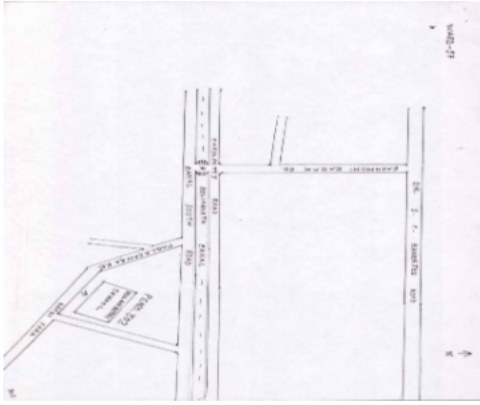

Nazri Naksha