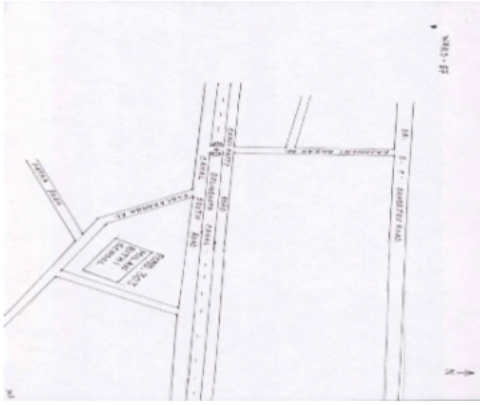

Nazri Naksha