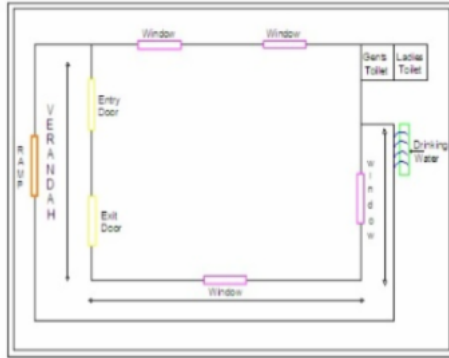

নির্বাচক নিবন্ধন আধিকারিকের স্বাক্ষর

Nazri Naksha

Google Map View

Polling Station Building Front View

Polling Station Front View

Cad View

Key MAP View

1 নাম : নিলাম সাউ পিতার নাম: অরুণ সাউ বাড়ির নং : 1 বয়স : 24 লিঙ্গ : মহিলা	ILJ2927671 ফটো উপলব্ধ	2 নাম : পৌর অধিকারী পিতার নাম: হরেকৃষ্ণা অধিকারী বাড়ির নং : n0036 বয়স : 43 লিঙ্গ : পুরুষ	LLH4657631 ফটো উপলব্ধ	3 নাম : সুজাতা অধিকারী স্বামীর নাম: সনাতন অধিকারী বাড়ির নং : n0036 বয়স : 36 লিঙ্গ : মহিলা	ILJ1701382 ফটো উপলব্ধ
4 নাম : সোমা অধিকারী স্বামীর নাম: গৌর অধিকারী বাড়ির নং : n0143 বয়স : 30 লিঙ্গ : মহিলা	ILJ2470235 ফটো উপলব্ধ	5 নাম : শনাতন অধিকারী মায়ের নাম: সধনা অধিকারী বাড়ির নং : n0036 বয়স : 39 লিঙ্গ : পুরুষ	LLH4657623 ফটো উপলব্ধ	6 নাম : সধনা অধিকারী স্বামীর নাম: উহরেকৃষ্ণ অধিকারী বাড়ির নং : পরঘাটা বয়স : 71 লিঙ্গ : মহিলা	ILJ3170271 ফটো উপলব্ধ
7 নাম : সুসোমা উকিল পিতার নাম: অশোক উকিল বাড়ির নং : বয়স : 28 লিঙ্গ : মহিলা	ILJ2838647 ফটো উপলব্ধ	8 নাম : কঞ্চ কুড়মী পিতার নাম: রমাই কুড়মী বাড়ির নং : n0103 বয়স : 69 লিঙ্গ : পুরুষ	ILJ3155900 ফটো উপলব্ধ	9 নাম : মঞ্জু দাস স্বামীর নাম: অশোক দাস বাড়ির নং : চিংড়িঘাটা বয়স : 42 লিঙ্গ : মহিলা	XOY1481332 ফটো উপলব্ধ
10 নাম : প্রভুনাথ কুমার গুপ্তা পিতার নাম: শিব গুপ্তা বাড়ির নং : n0148 বয়স : 38 লিঙ্গ : পুরুষ	ILJ2470284 ফটো উপলব্ধ	11 নাম : মামনি নাডু স্বামীর নাম: কার্তিক নাডু বাড়ির নং : n0026 বয়স : 36 লিঙ্গ : মহিলা	ILJ2775112 ফটো উপলব্ধ	12 নাম : ফুলকুমারি সেন স্বামীর নাম: নিখিল সেন বাড়ির নং : n0026 বয়স : 43 লিঙ্গ : মহিলা	LLH3738275 ফটো উপলব্ধ
13 নাম : নিমাই ঘুঘু পিতার নাম: অর্জুন ঘুঘু বাড়ির নং : n0026 বয়স : 66 লিঙ্গ : পুরুষ	ILJ3155884 ফটো উপলব্ধ	14 নাম : পঞ্চি ঘুঘু স্বামীর নাম: শঙ্কর ঘুঘু বাড়ির নং : n0025 বয়স : 71 লিঙ্গ : মহিলা	WB/23/109/009192 ফটো উপলব্ধ	15 নাম : সরশ্বতী ঘুঘু স্বামীর নাম: শম্ভু ঘুঘু বাড়ির নং : n0026 বয়স : 42 লিঙ্গ : মহিলা	LLH3738242 ফটো উপলব্ধ
16 নাম : বাপি ঘুঘু পিতার নাম: নিমাই ঘুঘু বাড়ির নং : n0026 বয়স : 44 লিঙ্গ : পুরুষ	ILJ2610822 ফটো উপলব্ধ	17 নাম : কাঁদন ঘুঘু স্বামীর নাম: নিমাই ঘুঘু বাড়ির নং : n0026 বয়স : 57 লিঙ্গ : মহিলা	ILJ3155876 ফটো উপলব্ধ	18 নাম : শুক্রা পোল্লো স্বামীর নাম: কল্যাণ পোল্লো বাড়ির নং : n0026 বয়স : 40 লিঙ্গ : মহিলা	LLH3738226 ফটো উপলব্ধ
19 নাম : মাধবী রায় পিতার নাম: নিমাই ঘুঘু বাড়ির নং : n0026 বয়স : 38 লিঙ্গ : মহিলা	LLH5212337 ফটো উপলব্ধ	20 নাম : শম্ভু ঘুঘু পিতার নাম: সনন্যাসী ঘুঘু বাড়ির নং : n0026 বয়স : 46 লিঙ্গ : পুরুষ	LLH3738234 ফটো উপলব্ধ	21 নাম : রঞ্জিত ঘুঘু পিতার নাম: অম্ব ঘুঘু বাড়ির নং : n0026 বয়স : 36 লিঙ্গ : পুরুষ	ILJ1701309 ফটো উপলব্ধ
22 নাম : সবিত ঘুঘু স্বামীর নাম: অম্ব ঘুঘু বাড়ির নং : n0026 বয়স : 51 লিঙ্গ : মহিলা	WB/23/109/009193 ফটো উপলব্ধ	23 নাম : অম্ব ঘুঘু পিতার নাম: অর্জুন ঘুঘু বাড়ির নং : n0026 বয়স : 56 লিঙ্গ : পুরুষ	LLH2201119 ফটো উপলব্ধ	24 নাম : সোনা ঘুঘু পিতার নাম: শিতল ঘুঘু বাড়ির নং : n0011 বয়স : 43 লিঙ্গ : পুরুষ	LLH4659249 ফটো উপলব্ধ
25 নাম : কাকুলী ঘুঘু স্বামীর নাম: মানিক ঘুঘু বাড়ির নং : n0011 বয়স : 41 লিঙ্গ : মহিলা	ILJ2427532 ফটো উপলব্ধ	26 নাম : চন্দন ঘুঘু স্বামীর নাম: শুভাষ ঘুঘু বাড়ির নং : n0025 বয়স : 49 লিঙ্গ : মহিলা	ILJ3150190 ফটো উপলব্ধ	27 নাম : মানিক ঘুঘু পিতার নাম: শিতল ঘুঘু বাড়ির নং : n0011 বয়স : 49 লিঙ্গ : পুরুষ	ILJ3108388 ফটো উপলব্ধ
28 নাম : কর্তিক নাডু পিতার নাম: যতীন নাডু বাড়ির নং : n0026 বয়স : 48 লিঙ্গ : পুরুষ	LLH3738259 ফটো উপলব্ধ	29 নাম : সমীর ঘুঘু পিতার নাম: অম্বা ঘুঘু বাড়ির নং : বয়স : 33 লিঙ্গ : পুরুষ	ILJ2726909 ফটো উপলব্ধ	30 নাম : মনজ ঘোষাল পিতার নাম: শ্যামাপদ ঘোষাল বাড়ির নং : n0075 বয়স : 50 লিঙ্গ : পুরুষ	LLH4657805 ফটো উপলব্ধ