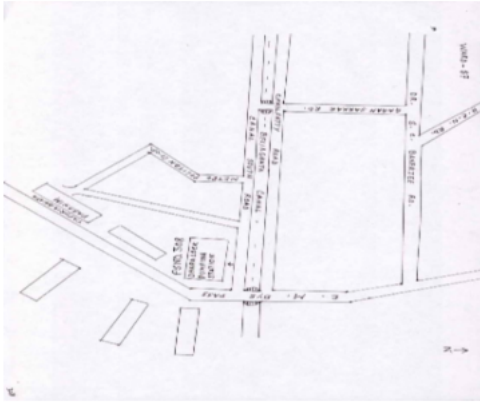

Nazri Naksha