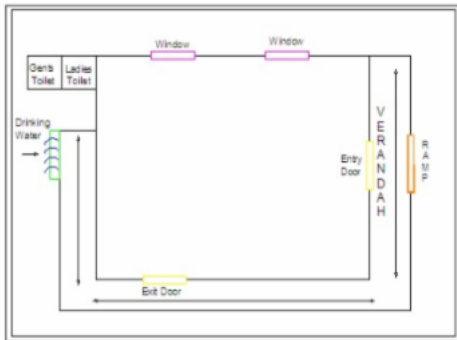

নির্বাচক নিবন্ধন আধিকারিকের স্বাক্ষর

Nazri Naksha

Google Map View

Polling Station Building Front View

Polling Station Front View

Cad View

Key MAP View

1 নাম : দীবাঙ্কর সরকার পিতার নাম: পাঁচু সরকার বাড়ির নং : 1 বয়স : 28 লিঙ্গ : পুরুষ	ILJ2926939 ফটো উপলব্ধ	2 নাম : সবিতা অধিকারী স্বামীর নাম: তপন অধিকারী বাড়ির নং : n0066 বয়স : 59 লিঙ্গ : মহিলা	ILJ3151768 ফটো উপলব্ধ	3 নাম : বপি অধিকারী পিতার নাম: তপন অধিকারী বাড়ির নং : n0066 বয়স : 43 লিঙ্গ : পুরুষ	LLH3741311 ফটো উপলব্ধ
4 নাম : তপন অধিকারী পিতার নাম: শম্ভু অধিকারী বাড়ির নং : n0066 বয়স : 65 লিঙ্গ : পুরুষ	ILJ3151743 ফটো উপলব্ধ	5 নাম : গোবিন্দ অধিকারী পিতার নাম: তপন অধিকারী বাড়ির নং : n0066 বয়স : 34 লিঙ্গ : পুরুষ	ILJ2021624 ফটো উপলব্ধ	6 নাম : চম্পা উকিল স্বামীর নাম: অশোক উকিল বাড়ির নং : n0181 বয়স : 41 লিঙ্গ : মহিলা	ILJ2470417 ফটো উপলব্ধ
7 নাম : অলোকা সরকার স্বামীর নাম: দেবশীষ সরকার বাড়ির নং : n0033 বয়স : 37 লিঙ্গ : মহিলা	ILJ1702257 ফটো উপলব্ধ	Q 8 নাম : ভাস্কর সরকার পিতার নাম: পাঁচু সরকার বাড়ির নং : বয়স : 32 লিঙ্গ : পুরুষ	ILJ2428720 ফটো উপলব্ধ	9 নাম : তরন কসরকার পিতার নাম: বিপিণ কসরকার বাড়ির নং : n0033 বয়স : 58 লিঙ্গ : পুরুষ	LLH4659686 ফটো উপলব্ধ
10 নাম : অলকা সরকার স্বামীর নাম: দিপঙ্কর সরকার বাড়ির নং : n0033 বয়স : 49 লিঙ্গ : মহিলা	WB/23/109/012743 ফটো উপলব্ধ	11 নাম : দিপঙ্কর কসরকার পিতার নাম: বিরেন কসরকার বাড়ির নং : n0033 বয়স : 56 লিঙ্গ : পুরুষ	WB/23/109/012246 ফটো উপলব্ধ	12 নাম : অপূরাধা কসরকার স্বামীর নাম: বিরেন কসরকার বাড়ির নং : n0033 বয়স : 69 লিঙ্গ : মহিলা	WB/23/109/012066 ফটো উপলব্ধ
13 নাম : মীরা কসরকার স্বামীর নাম: সুধীর কসরকার বাড়ির নং : n0074 বয়স : 66 লিঙ্গ : মহিলা	ILJ3151669 ফটো উপলব্ধ	14 নাম : অগ্নিমা কসরকার পিতার নাম: নধু কসরকার বাড়ির নং : n0033 বয়স : 49 লিঙ্গ : মহিলা	ILJ3154606 ফটো উপলব্ধ	15 নাম : নধু কসরকার পিতার নাম: উপিন কসরকার বাড়ির নং : n0033 বয়স : 46 লিঙ্গ : পুরুষ	ILJ3154598 ফটো উপলব্ধ
16 নাম : শুভঙ্কর সরকার পিতার নাম: দীপঙ্কর সরকার বাড়ির নং : বয়স : 27 লিঙ্গ : পুরুষ	ILJ2868255 ফটো উপলব্ধ	17 নাম : অর্ণনা সরকার স্বামীর নাম: দীপঙ্কর সরকার বাড়ির নং : n0074 বয়স : 40 লিঙ্গ : মহিলা	ILJ2611309 ফটো উপলব্ধ	18 নাম : মিলি কসরকার পিতার নাম: সুধীর কসরকার বাড়ির নং : n0074 বয়স : 37 লিঙ্গ : মহিলা	LLH5212592 ফটো উপলব্ধ
19 নাম : গৌতম কসরকার পিতার নাম: সুধীর কসরকার বাড়ির নং : n0074 বয়স : 48 লিঙ্গ : পুরুষ	LLH2740462 ফটো উপলব্ধ	20 নাম : পতুল কসরকার স্বামীর নাম: সমীর কসরকার বাড়ির নং : n0069 বয়স : 45 লিঙ্গ : মহিলা	LLH4508420 ফটো উপলব্ধ	21 নাম : সমীর কসরকার পিতার নাম: সন্তোষ কসরকার বাড়ির নং : n0069 বয়স : 59 লিঙ্গ : পুরুষ	LLH2351088 ফটো উপলব্ধ
22 নাম : জগদিশ কসরকার পিতার নাম: বিপিণ কসরকার বাড়ির নং : n0033 বয়স : 61 লিঙ্গ : পুরুষ	ILJ3151735 ফটো উপলব্ধ	23 নাম : দেবশীষ সরকার পিতার নাম: বিরেন সরকার বাড়ির নং : n0033 বয়স : 48 লিঙ্গ : পুরুষ	ILJ2946887 ফটো উপলব্ধ	24 নাম : দেবব্রত সরকার পিতার নাম: জগদীশ সরকার বাড়ির নং : 35 বয়স : 40 লিঙ্গ : পুরুষ	LLH5212683 ফটো উপলব্ধ
25 নাম : কুহেলী কৈরী মায়ের নাম: সীতা কৈরী বাড়ির নং : n0159 বয়স : 42 লিঙ্গ : মহিলা	ILJ1910827 ফটো উপলব্ধ	26 নাম : বিফল খয়া পিতার নাম: ভরত খয়া বাড়ির নং : n0106 বয়স : 46 লিঙ্গ : পুরুষ	WB/23/109/012735 ফটো উপলব্ধ	27 নাম : দীপ সর্দার পিতার নাম: বিশ্বজিৎ সর্দার বাড়ির নং : চিংড়িয়াটা বয়স : 21 লিঙ্গ : পুরুষ	ILJ3113792 ফটো উপলব্ধ
28 নাম : মমতা গাঙ্গুলি স্বামীর নাম: সোমেন গাঙ্গুলি বাড়ির নং : 167 বয়স : 33 লিঙ্গ : মহিলা	ILJ3159258 ফটো উপলব্ধ	29 নাম : ময়রানী গাঙ্গুলী স্বামীর নাম: অরিন্দম গাঙ্গুলী বাড়ির নং : 167 বয়স : 56 লিঙ্গ : মহিলা	LLH3741345 ফটো উপলব্ধ	30 নাম : শিখা গাঙ্গুলী স্বামীর নাম: শেখর গাঙ্গুলী বাড়ির নং : n0100 বয়স : 57 লিঙ্গ : মহিলা	LLH3741352 ফটো উপলব্ধ